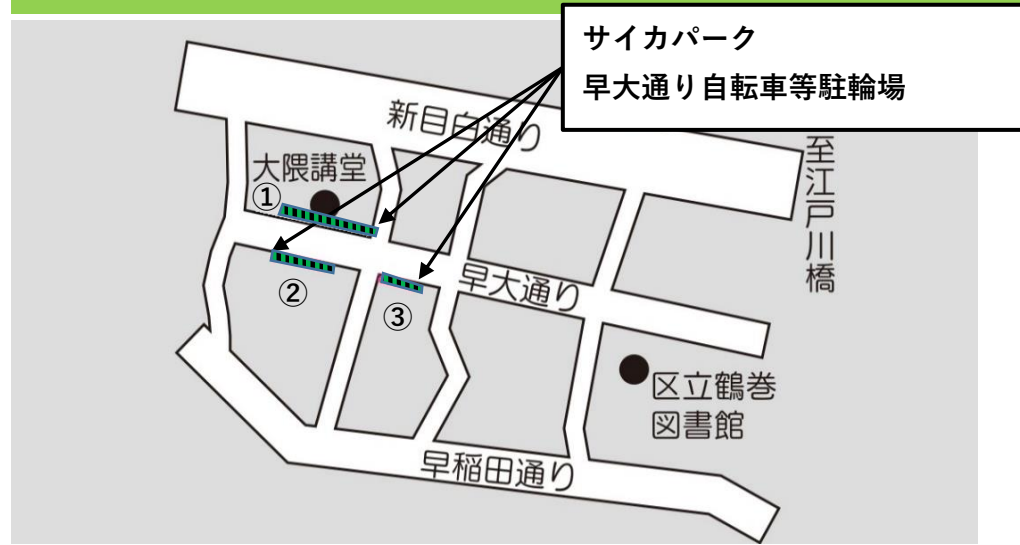

早稲田駅

●利用に関する問合せ● 受付：サイカパーキング 電話：0120-991-674 (365日24時間)

駅名	名称	利用時間	収容台数					利用料金 (定期利用)	利用料金 (時間利用) () 内は交通系ICカード決済料金	備考
			自転車		原付 (50cc以下)		自動二輪			
			定期 利用	時間 利用	定期 利用	時間 利用	時間 利用			
早稲田駅	サイカパーク 早稲田駅駐輪場	24時間	×	114	×	×	×	-	①：2時間無料6時間ごと110円 (100円) ②：2時間無料8時間ごと110円 (100円) 【満空情報】 ① https://www.neconome.com/S0K01.html?bkn_cd=002486&tab=2 ② https://www.neconome.com/S0K01.html?bkn_cd=002474&tab=2	
	サイカパーク 早大通り 自転車等駐輪場		×	37	×	8		-	<自転車>2時間無料24時間ごと110円 (100円) <原付・自動二輪>2時間無料1時間ごと110円 (100円) 【満空情報】 ① https://www.neconome.com/S0K01.html?bkn_cd=002475&tab=2 ② https://www.neconome.com/S0K01.html?bkn_cd=002478&tab=2 ③ https://www.neconome.com/S0K01.html?bkn_cd=002481&tab=2	