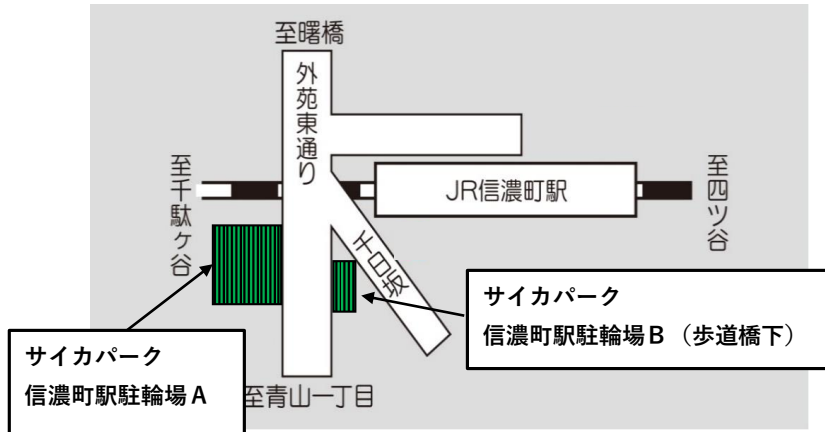

信濃町駅

●利用に関する問合せ●
 受付：サイカパーキング
 電話：0120-991-674
 (365日24時間)

駅名	名称	利用時間	収容台数					利用料金 (定期利用)	利用料金 (時間利用) ()内は交通系ICカード決済料金	備考
			自転車		原付 (50cc以下)		自動二輪			
			定期利用	時間利用	定期利用	時間利用				
信濃町駅	サイカパーク 信濃町駅駐輪場A	24時間	86	64	×	×	×	年間18,000円	2時間無料 12時間ごと110円 (100円) 【満空情報】 http://www.neconome.com/S0K01.html?bkn_cd=002556	
	サイカパーク 信濃町駅駐輪場B	24時間	×	41	×	×	×	-	2時間無料 12時間ごと110円 (100円) 【満空情報】 http://www.neconome.com/S0K01.html?bkn_cd=002512	