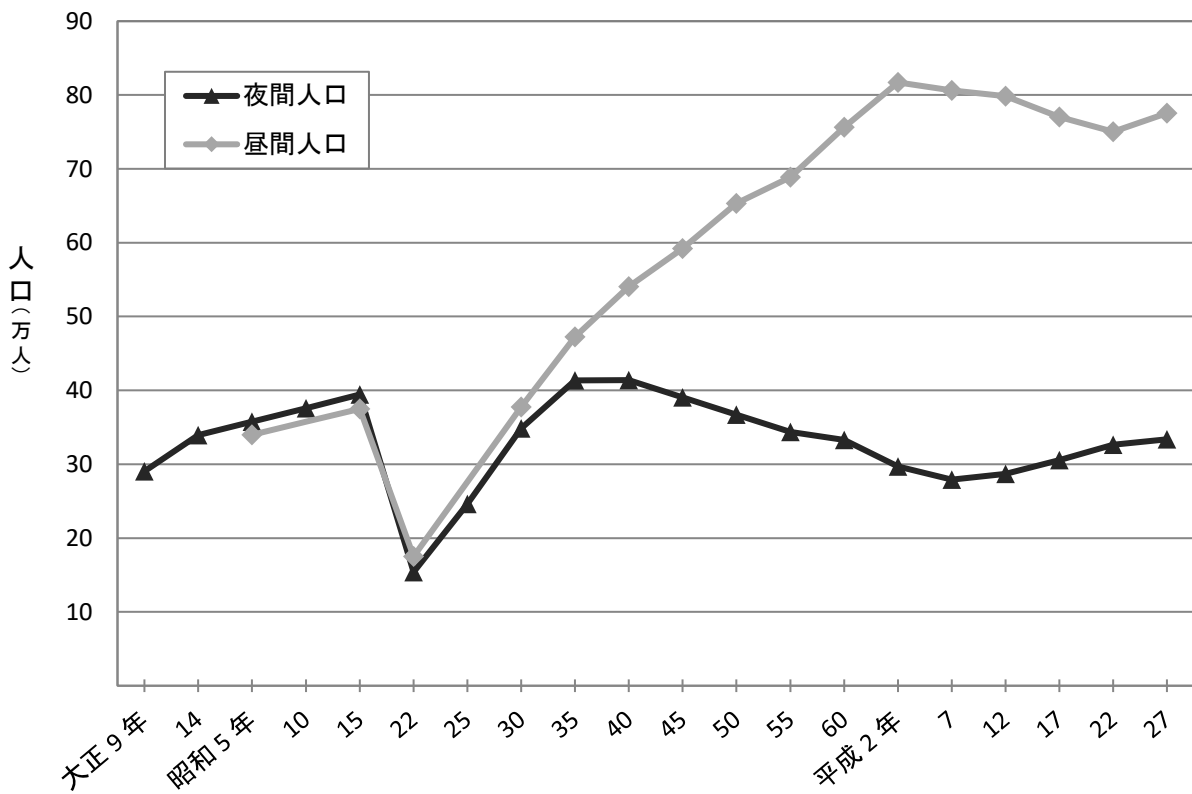

図5 夜間人口及び昼間人口の推移

各年10月1日現在

資料) 東京都総務局統計部「東京の人口」「東京都の昼間人口」、総務省統計局「平成27年国勢調査報告」