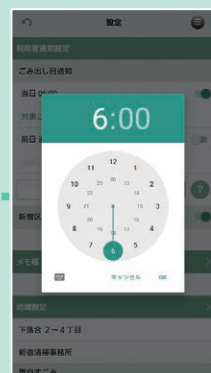

よくある質問

ごみに関する最新情報を確認。

アラート機能
お知らせ機能

コレってどうやって出すの？

資源・ごみ分別辞典

アプリをダウンロードしたら…

お住まいの地域を設定することで、地域の収集曜日が分かります。

1 アプリを起動

2 お住まいの地域を選択

設定完了!

アラート機能の設定により、通知を受けることができます。

1 メニューから設定を選択

2 通知時刻を設定

3 通知項目を選択

設定完了!

設定時刻にアラート!