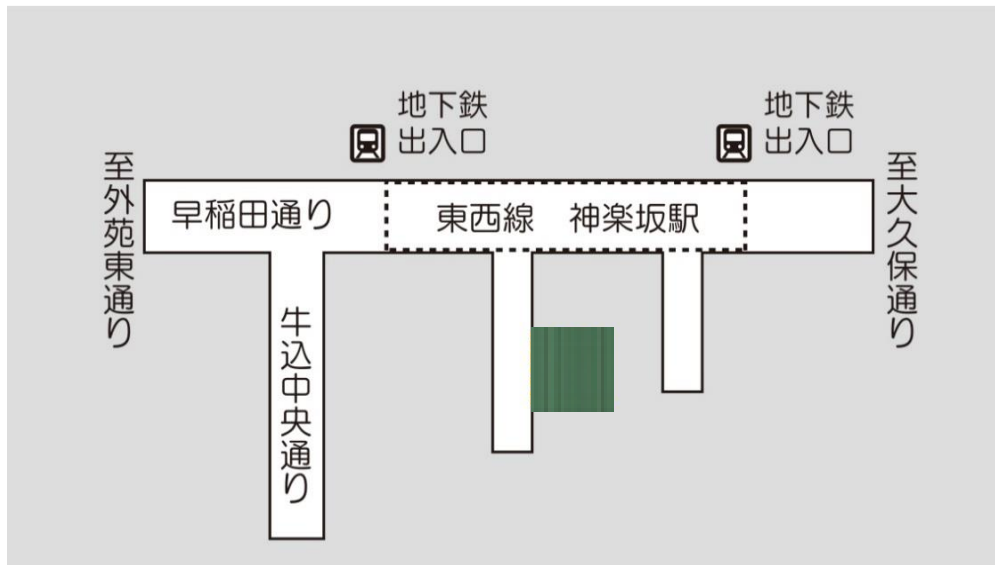

# 神楽坂駅

## ●利用に関する問合せ●

受付：サイカパーキング  
電話：0120-991-674（365日24時間）

駅名	名称	利用時間	収容台数					利用料金 (定期利用)	利用料金 (時間利用) ( ) 内は交通系ICカード決済料金	備考
			自転車		原付 (50cc以下)		自動二輪			
			定期 利用	時間 利用	定期 利用	時間 利用	時間 利用			
神楽坂駅	サイカパーク 神楽坂駅駐輪場	24時間	79	25	×	×	×	年間18,000円	2時間無料 12時間ごと110円 (100円)  【満空情報】 <a href="http://www.neconome.com/SOK01.html?bkn_cd=002462">http://www.neconome.com/SOK01.html?bkn_cd=002462</a>	