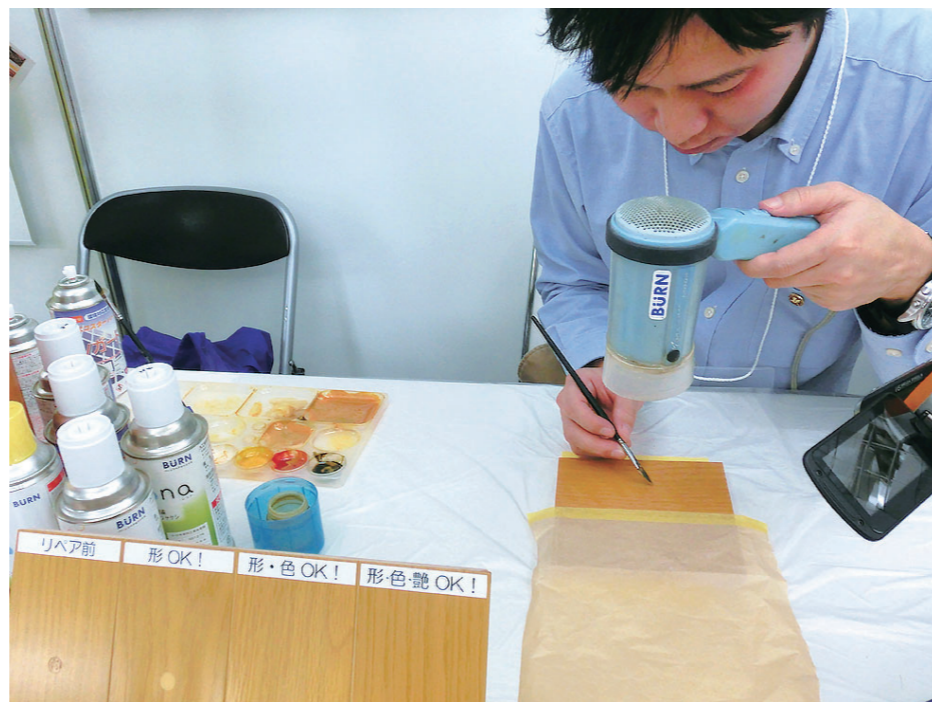

5色を混ぜたラッカーで丁寧に木目を描く