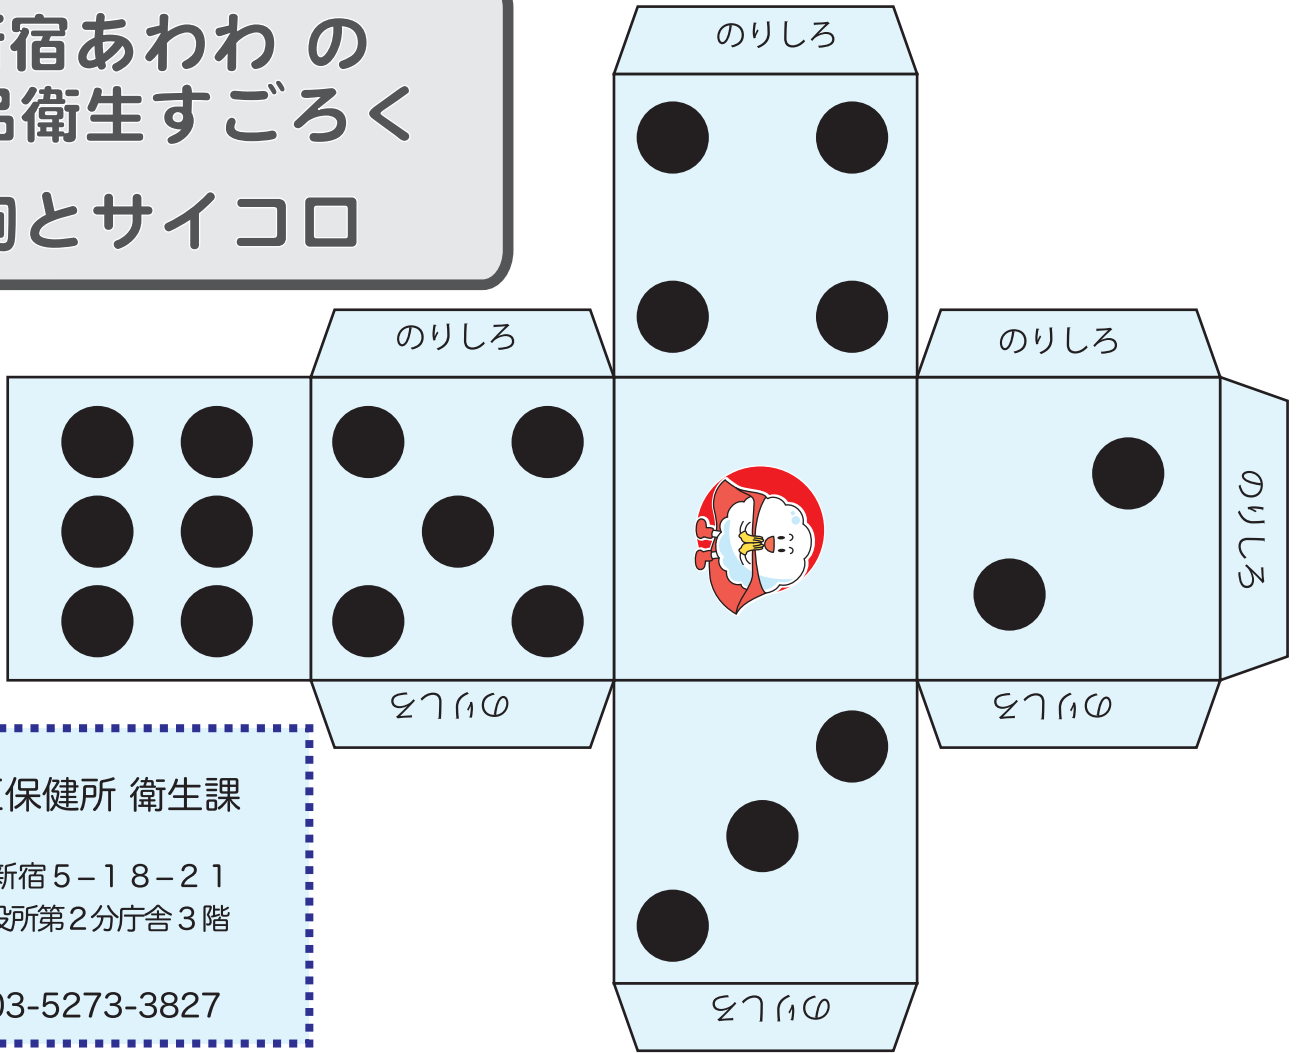

新宿あわわの 食品衛生すごろく 駒とサイコロ

新宿区保健所 衛生課

新宿区新宿5-18-21
新宿区役所第2分庁舎3階

電話 03-5273-3827

のりしろ	のりしろ	のりしろ	のりしろ	のりしろ	のりしろ	のりしろ	のりしろ
手洗い推進 マスコット	あわわお姉さん	しんじゆく 健康フレンズ	しんじゆく 健康フレンズ	しんじゆく 健康フレンズ	子ども総合センター マスコット	防犯マスコット	浴場組合 マスコット
							
新宿あわわ	ひまわりちゃん	ケンゾー	こころ	菜々	あつまるくん	新宿シンちゃん	ゆげじい
底	底	底	底	底	底	底	底
新宿あわわ	ひまわりちゃん	ケンゾー	こころ	菜々	あつまるくん	新宿シンちゃん	ゆげじい
							
手洗い推進 マスコット	あわわお姉さん	しんじゆく 健康フレンズ	しんじゆく 健康フレンズ	しんじゆく 健康フレンズ	子ども総合センター マスコット	防犯マスコット	浴場組合 マスコット