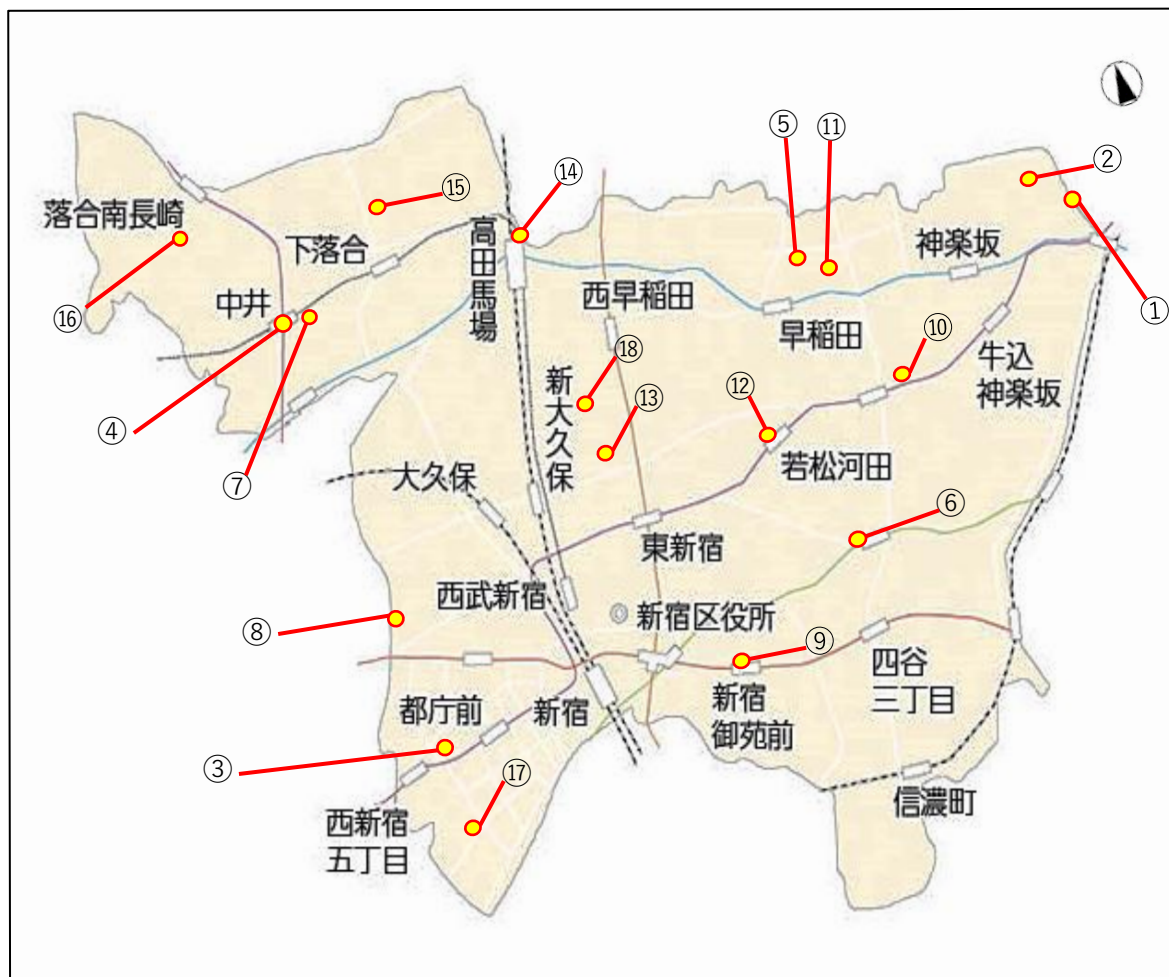

新宿区 土のうステーション箇所一覧

NO	設置場所(名称)
①	隆慶橋
②	新小川公園
③	新宿中央公園 (スポーツコーナー)
④	中井駅前広場 (南北)
⑤	早大通り大隈講堂前
⑥	みずも児童遊園
⑦	寺斎橋右岸下流
⑧	栄橋付近
⑨	四谷特別出張所
⑩	笹笥町特別出張所
⑪	鶴巻南公園
⑫	若松町特別出張所
⑬	大久保特別出張所
⑭	戸塚特別出張所
⑮	落合第一特別出張所
⑯	落合第二特別出張所
⑰	角筈特別出張所
⑱	戸山公園脇区道

※詳細な位置については、土のうステーション調書をご確認ください。