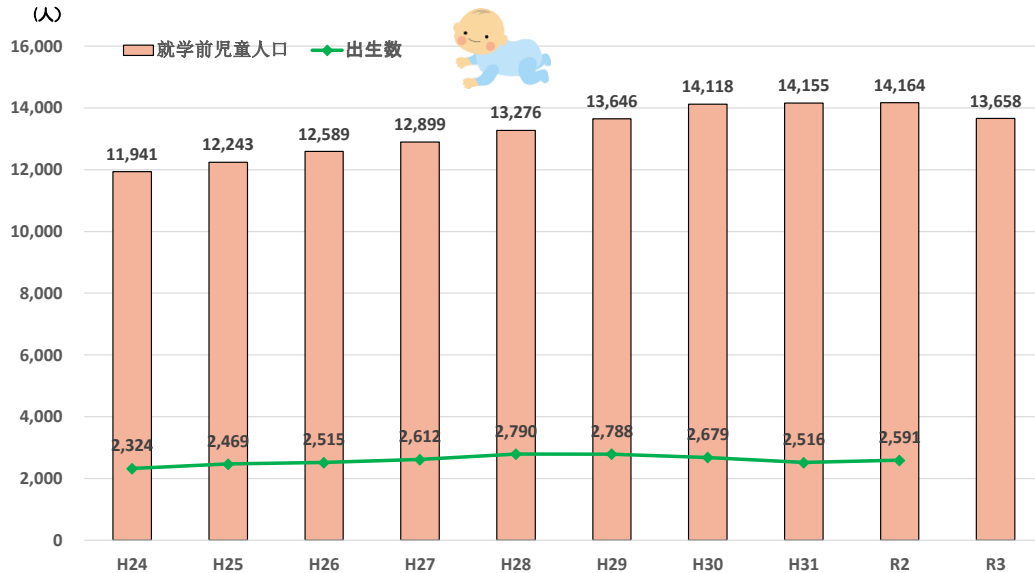

新宿区の出生数と就学前人口の推移

※出生数は1月から12月までの合計値（外国人含む）
出典（就学前人口）住民基本台帳 各年4月1日、（出生数）新宿区資料 各年

申込者数・待機児童数の推移