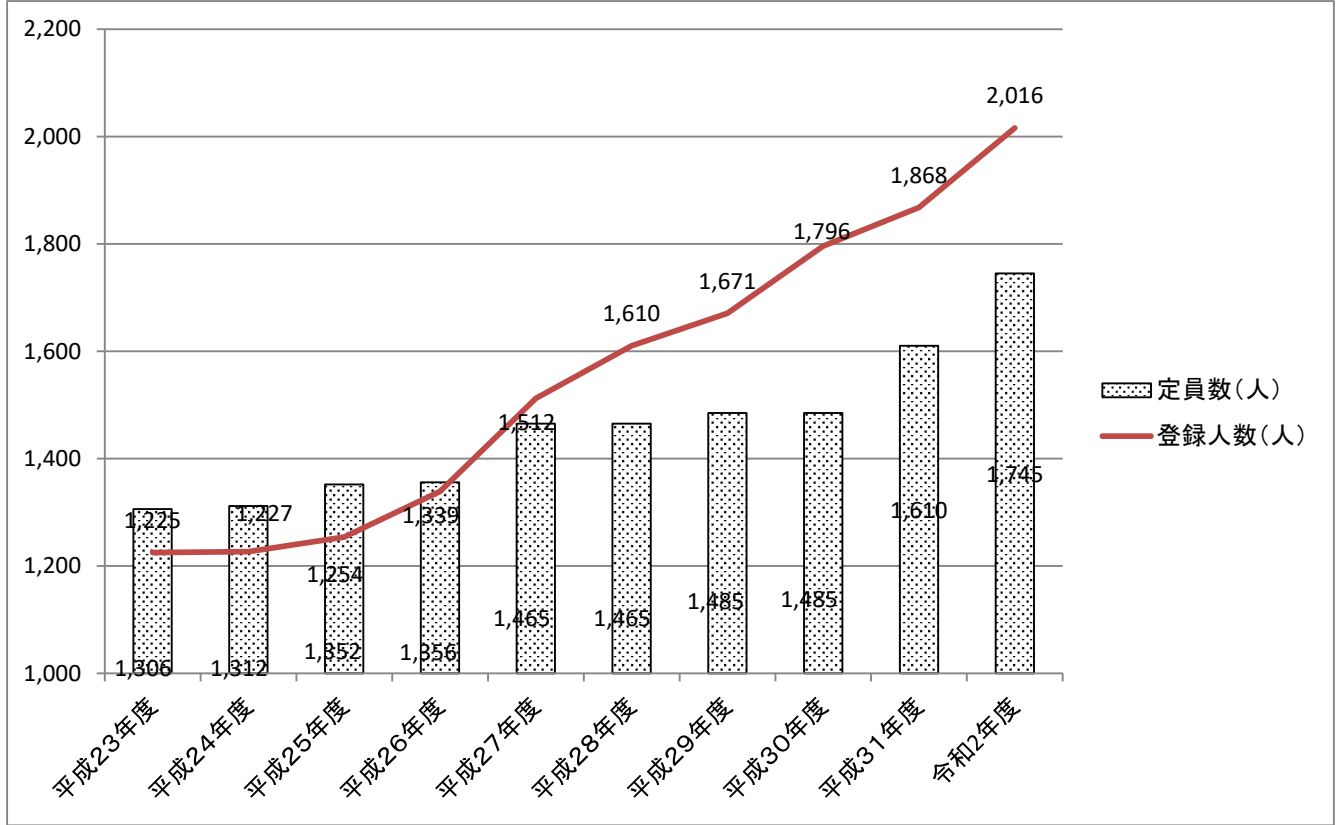

令和2年6月22日
子ども・子育て会議資料
子ども家庭部子ども総合センター

学童クラブの定員及び登録状況の推移

機能拡充放課後子どもひろばの登録状況の推移