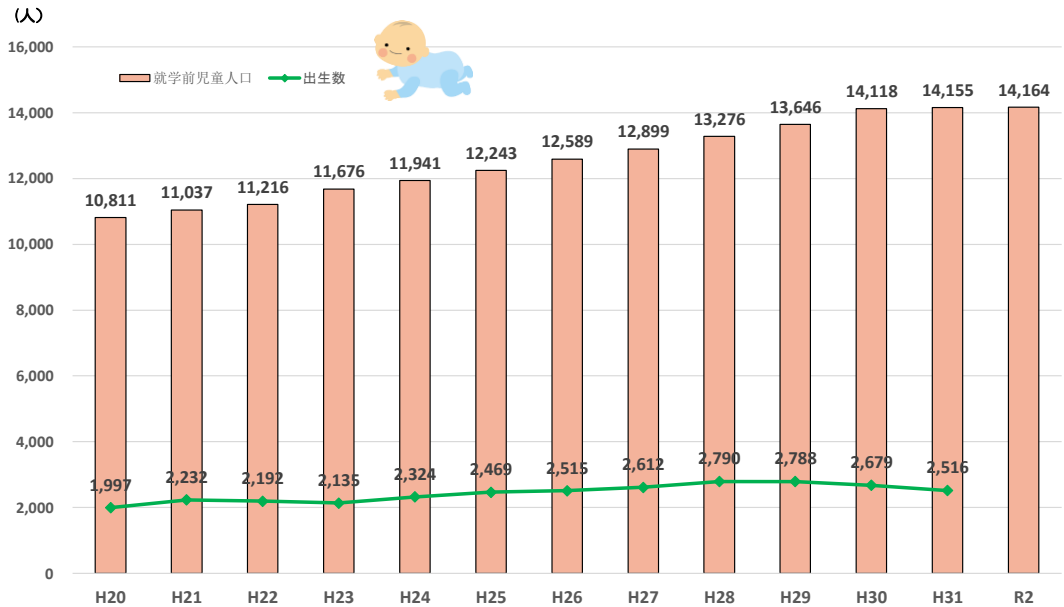

新宿区の出生数と就学前人口の推移

※出生数は1月から12月までの合計値（外国人含む）
出典（就学前人口）住民基本台帳 各年4月1日、（出生数）新宿区資料 各年

申込者数・待機児童数の推移