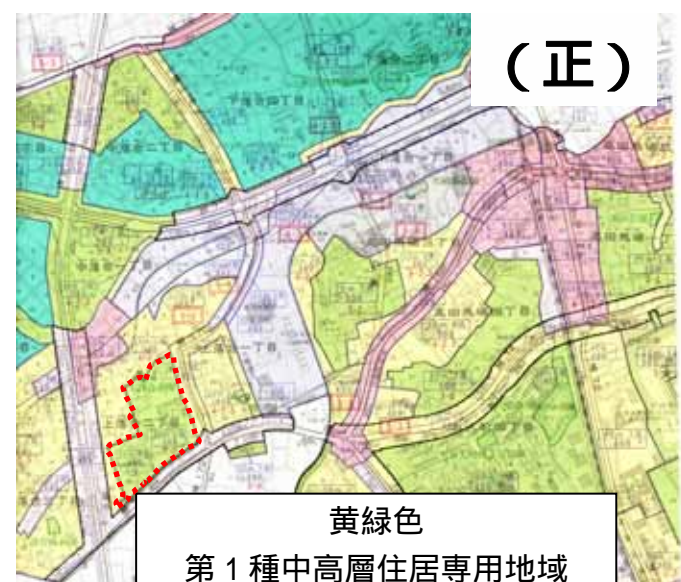

用途地域等都市計画図の誤記について

平成20年2月
新宿区都市計画部都市計画課

平成19年4月頃から平成19年11月まで有償頒布しておりました用途地域等都市計画図印刷物作成番号2006-7-4001に、誤記表示がありました。お詫び申し上げますとともに、下記の通り訂正させていただきます。大変ご迷惑をおかけしますが、よろしくご確認お願いいたします。
今回の誤記は地図右上欄外に表示しております印刷物作成番号2006-7-4001の都市計画図にあったもので、印刷物作成番号2006-1-4001及びの現在頒布中の都市計画図は正しい表記になっております。

三栄町の一部、坂町の一部の用途地域

上落合二丁目の一部の用途地域

中落合一丁目の一部、上落合二丁目一部の容積率

【町名】
中落合一丁目の一部
上落合二丁目の一部
【容積率】
(誤) 400%
(正) 300%

担当:新宿区 都市計画部都市計画課都市計画係
(直通) 03-5273-3527