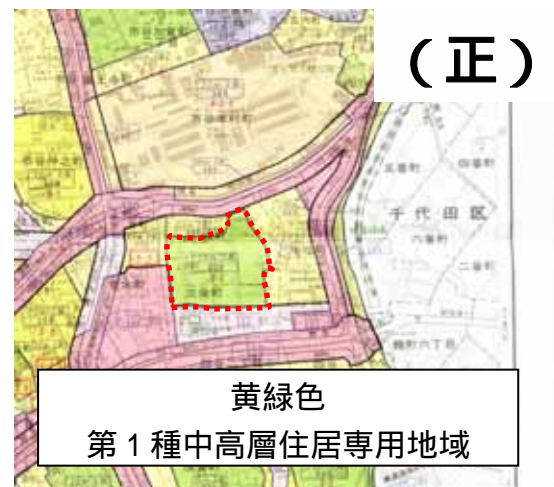

用途地域等都市計画図の誤記について

平成20年2月
新宿区都市計画部都市計画課

平成19年4月頃から平成19年11月まで有償頒布しておりました用途地域等都市計画図印刷物作成番号2006-7-4001に、誤記表示がありました。お詫び申し上げますとともに、下記の通り訂正させていただきます。大変ご迷惑をおかけしますが、よろしくご確認お願いいたします。
今回の誤記は地図右上欄外に表示しております印刷物作成番号2006-7-4001の都市計画図にあったもので、印刷物作成番号2006-1-4001及びの現在頒布中の都市計画図は正しい表記になっております。

三栄町の一部、坂町の一部の用途地域

上落合二丁目の一部の用途地域

中落合一丁目の一部、上落合二丁目一部の容積率

【町名】
中落合一丁目の一部
上落合二丁目の一部
【容積率】
(誤) 400%
(正) 300%

担当:新宿区 都市計画部都市計画課都市計画係
(直通) 03-5273-3527