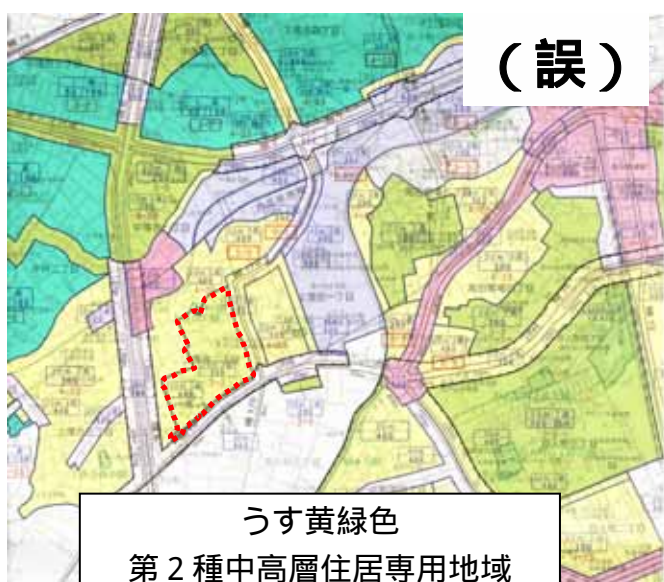

用途地域等都市計画図の誤記について

平成20年2月
新宿区都市計画部都市計画課

平成19年4月頃から平成19年11月まで有償頒布しておりました用途地域等都市計画図印刷物作成番号2006-7-4001に、誤記表示がありました。お詫び申し上げますとともに、下記の通り訂正させていただきます。大変ご迷惑をおかけしますが、よろしくご確認お願いいたします。
今回の誤記は地図右上欄外に表示しております印刷物作成番号2006-7-4001の都市計画図にあったもので、印刷物作成番号2006-1-4001及びの現在頒布中の都市計画図は正しい表記になっております。

三栄町の一部、坂町の一部の用途地域

上落合二丁目の一部の用途地域

中落合一丁目の一部、上落合二丁目一部の容積率

【町名】
中落合一丁目の一部
上落合二丁目の一部
【容積率】
(誤) 400%
(正) 300%

担当:新宿区 都市計画部都市計画課都市計画係
(直通) 03-5273-3527