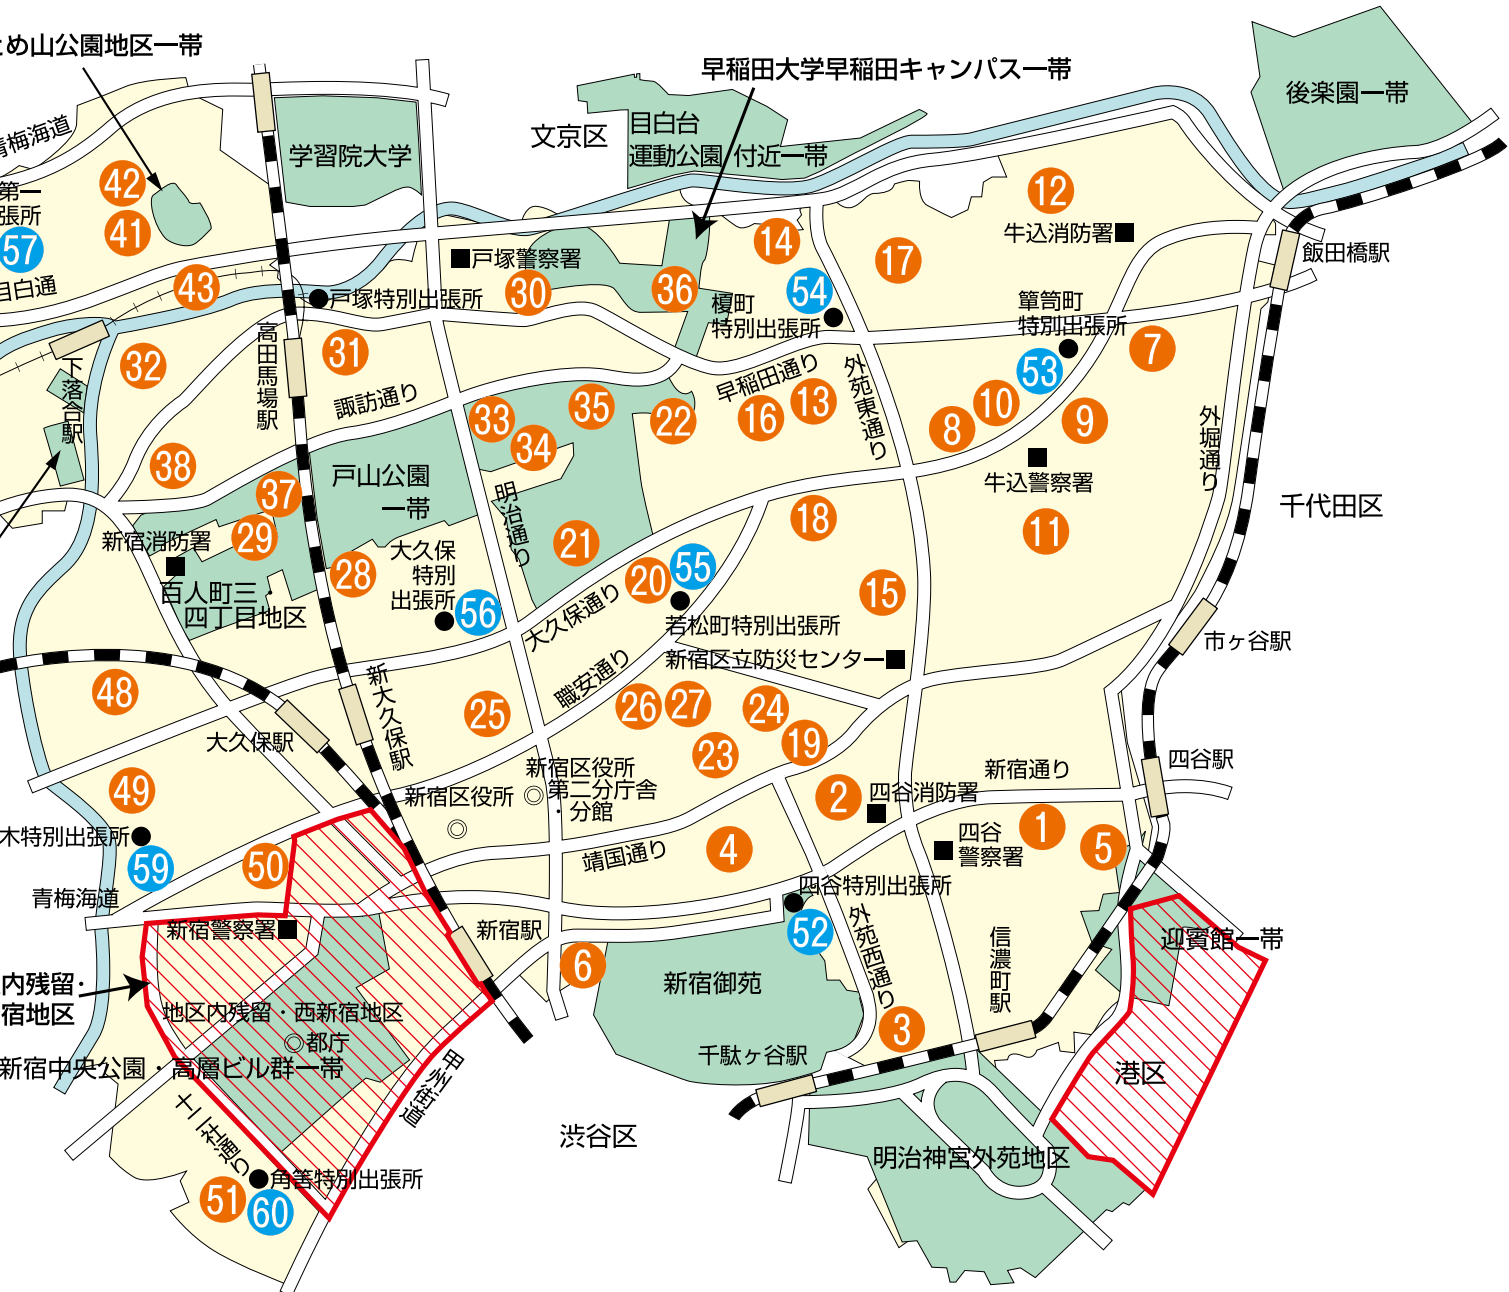

水害 避難所一覧表 10か所(令和6年9月現在)

No.	しせつめい 施設名	しよざいち 所在地
44	おちあいだいさんしょうがっこう 落合第三小学校 ◎	にしおちあい 西落合1-12-20
45	おちあいだいごしょうがっこう 落合第五小学校	かみおちあい 上落合3-1-6
46	おちあいだいろくしょうがっこう 落合第六小学校	にしおちあい 西落合4-11-21
47	おちあいだいにちゅうがっこう 落合第二中学校	にしおちあい 西落合1-6-5
48	よどばしだいよんしょうがっこう 淀橋第四小学校	きたしんじゅく 北新宿3-17-1
49	かしわぎしょうがっこう 柏木小学校	きたしんじゅく 北新宿2-11-1
50	にししんじゅくちゅうがっこう 西新宿中学校◎	にししんじゅく 西新宿8-2-44
51	にししんじゅくしょうがっこう 西新宿小学校◎	にししんじゅく 西新宿4-35-5

◎: 医療救護所を開設する避難所
○: 手話通訳者のいる避難所

No.	しせつめい 施設名	しよざいち 所在地
52	よつやちいき 四谷地域センター	ないとうまち 内藤町87
53	うしごめたんすちいき 牛込笹筒地域センター	たんすまち 笹筒町15
54	えのぎちゅうちいき 榎町地域センター	わせだまち 早稲田町85
55	わかまつちいき 若松地域センター	わかまつまち 若松町12-6
56	えのぎちゅうちいき 大久保地域センター	おおくぼ 大久保2-12-7
57	おちあいだいいちちいき 落合第一地域センター	しもおちあい 下落合4-6-7
58	おちあいだいにちちいき 落合第二地域センター	なかおちあい 中落合4-17-13
59	かしわぎちいき 柏木地域センター	きたしんじゅく 北新宿2-3-7
60	つのはすちいき 角筈地域センター	にししんじゅく 西新宿4-33-7
61	きゅうかみただししょうがっこう 旧上高田小学校	なかのくかみただ 中野区上高田5-35-3

※戸塚地域センターは、洪水浸水想定区域に入るため未指定