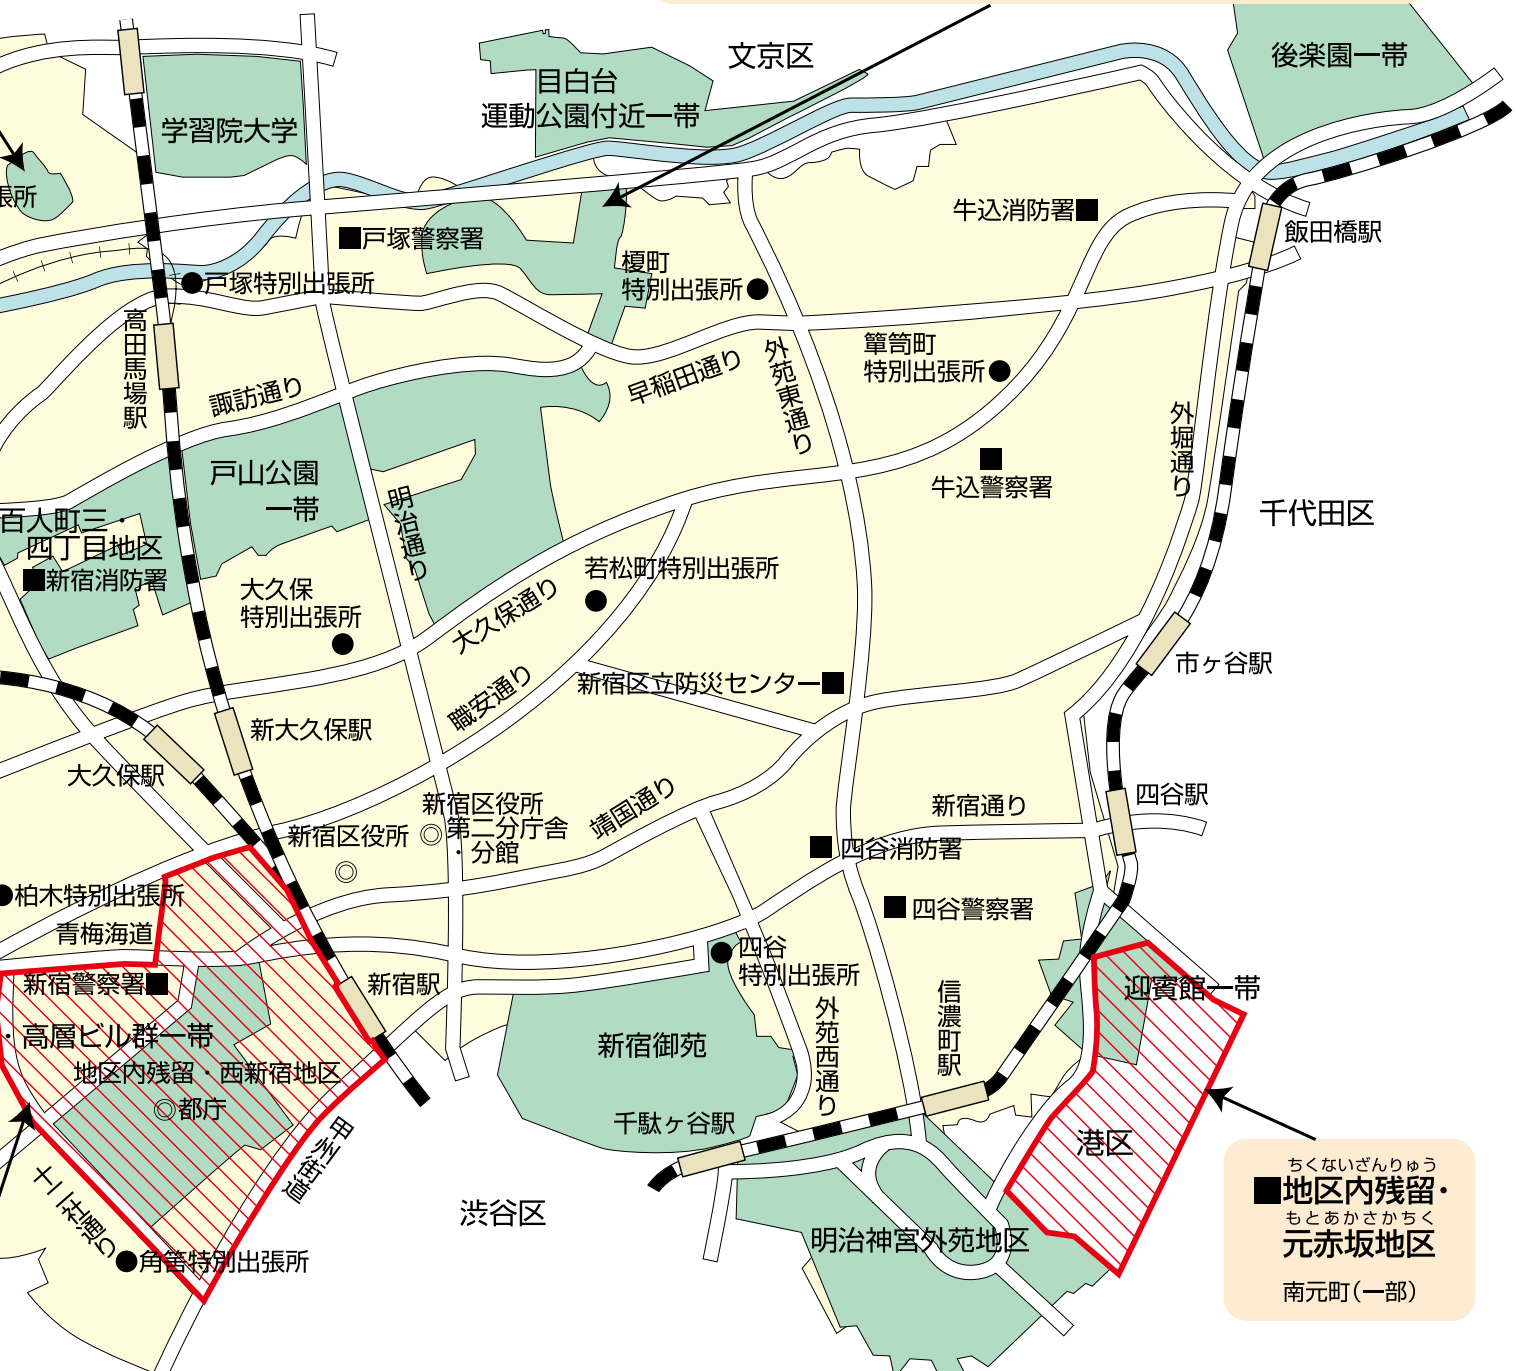

やまこうえんちくいったい
■おとめ山公園地区一帯

下落合一・二・三・四丁目、中落合二丁目

おちあいちゆうおうこうえんいったい
■落合中央公園一帯

上落合一・二丁目、中落合一丁目

ちくないざんりゅう にししんじゅくちく
■地区内残留・西新宿地区

西新宿一・二・六・七丁目、
西新宿三丁目(一部)

わせただいがくわせた **早稲田大学早稲田キャンパス一帯** いったい

榎町、天神町、戸塚一丁目、中里町、西早稲田一・三丁目、西早稲田二丁目
(一部)、馬場下町(一部)、東榎町、山吹町、早稲田町、早稲田鶴巻町

ちくないざんりゅう
地区内残留・もとあかさかちく 元赤坂地区
 南元町(一部)

しんじゅくぎょえん
新宿御苑

愛住町、市谷台町、市谷仲之町、歌舞伎町一・二丁目、河田町、新宿一・二・三・四・五丁目、新宿六丁目(一部)、住吉町、富久町、内藤町、舟町、余丁町、四谷四丁目

しんじゅくちゅうおうこうえん こうそう ぐんいったい
新宿中央公園・高層ビル群一帯

西新宿四・五・八丁目、西新宿三丁目(一部)

げいひんかんいったい
迎賓館一帯