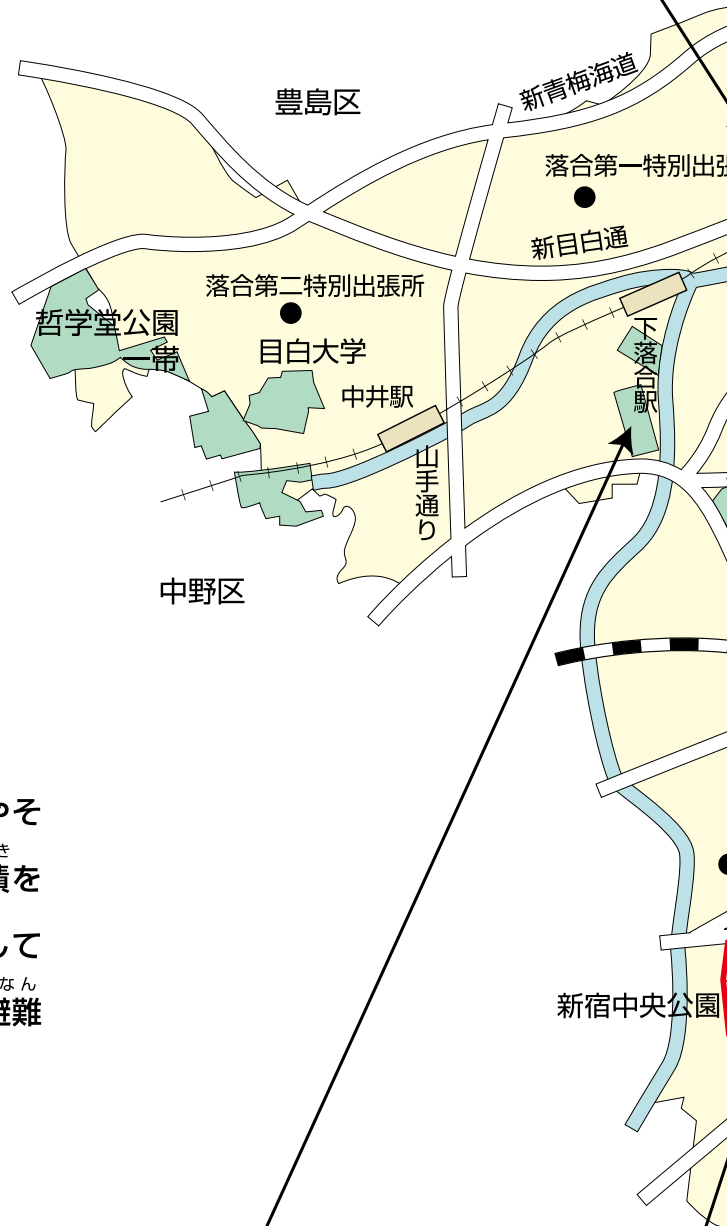

ひなんばしよちす
避難場所地図

どこへ避難するか

まず、近くの安全な場所へ

いざ避難という時には、まず、近くの公園や
空き地など広くて安全な場所へ避難してく
ださい。地域の人が助け合って避難で
きるよう一時的に集合する場所(一時集合
場所)が防災区民組織によって決められて
います。詳しくはお近くの町会・自治会また
は防災区民組織の役員の方などにお尋ねく
ださい。

大火が迫ってきたら避難場所へ

避難場所は、大震災時に発生する延焼火災やそ
の他の危険から身を守るために必要な面積を
持ったオープンスペースで、東京都が指定して
います。以下の通り、お住まいの区域ごとに避難
場所が割り当てられています。

(令和6年10月現在)

てつがくどうこうえんいったい
■哲学堂公園一帯

西落合一・二・三・四丁目、中落合三・四丁目、上落合三
丁目、中井一・二丁目

ひやくにんちやうさんよんちやうめちく
■百人町三・四丁目地区

北新宿一・二・三・四丁目、高田馬場三・四丁目、百人町
一・二丁目(各一部)、百人町三・四丁目

とやまこうえんいったい
■戸山公園一帯

市谷加賀町一・二丁目、市谷甲良町、市谷薬王寺町、市谷
柳町、市谷山伏町、大久保一・二・三丁目、喜久井町、北山
伏町、新宿六丁目(一部)、新宿七丁目、高田馬場一・二丁
目、戸山一・二・三丁目、馬場下町(一部)、原町一・二・三
丁目、百人町一・二丁目(各一部)、弁天町、南榎町、南山
伏町、若松町、早稲田南町、西早稲田二丁目(一部)

やまこうえんちくいったい
■おとめ山公園地区一帯

下落合一・二・三・四丁目、中落合二丁目

おちあいちゆうおうこうえんいったい
■落合中央公園一帯

上落合一・二丁目、中落合一丁目

ちくないざんりゅう にししんじゅくちく
■地区内残留・西新宿地区

西新宿一・二・六・七丁目、
西新宿三丁目(一部)