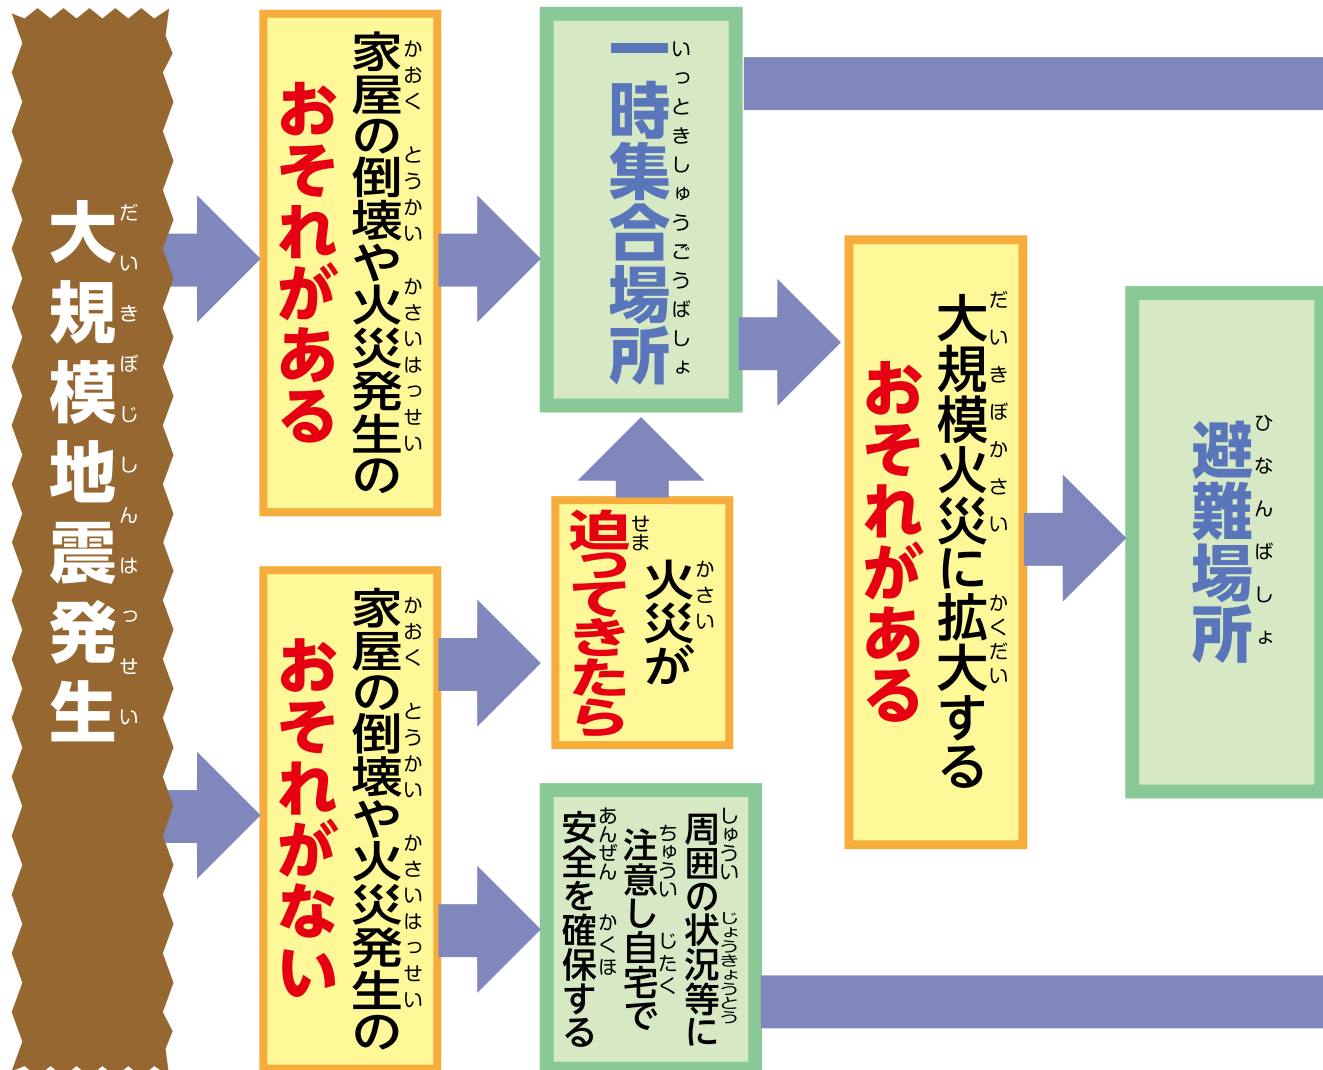

IV 避難するとき

1 いつ避難するか

すぐ避難する必要はありません

たとえ大地震が発生しても、火災やがけ崩れ、家屋の倒壊などの危険がないかぎり、避難する必要はありません。

こんなときに避難します

- 「区や防災関係機関の避難指示があったとき」
- 「防災区民組織などが判断したとき」
- 「初期消火に失敗し、火災が広がったとき」
- 「周辺地域に火災が発生し、延焼して危険なとき」
- 「建物が倒壊したり、倒壊するおそれがあるとき」

■避難することになったら、区や防災関係機関、防災区民組織のリーダーの指示のもとに集団で協力しあって定められた避難場所に避難しましょう。

避難は徒歩で

■自動車や自転車の使用はやめましょう。

3

避難をしない場合

■近隣の人に水・食糧・援助物資などの情報を

知らせてもらえるようお願いしましょう。

※避難所では、在宅避難者を支援するため、

在宅避難者の状況の把握に努めるとともに

食料の配布などの支援を実施します。

4

避難の流れ

避難が必要になった時は、以下の流れに沿って避難しましょう。被害の大きさに応じて

正しく判断し、家族やご近所の方と一緒に落ち着いて行動しましょう。

ご自身の避難する先について、P39以降もよく読んで十分に把握しておきましょう。

いっときしゅうごうばしよ
【一時集合場所】

ひなんじよ ひなんばしよ ひなん しゅうけつち こうえん じんじゃ ぼうさいくみんそしき せんてい
避難所や避難場所へ避難するための集結地(公園、神社などが防災区民組織によって選定されています。)

→P39へ

ひなんばしよ
【避難場所】

だいかさい み あんぜん かくほ かせい おとろ ま ばしよ だいきほこうえん あきち と してい
大火災から身の安全を確保し、火勢の衰えを待つ場所(大規模公園や空地で、都が指定しています。)