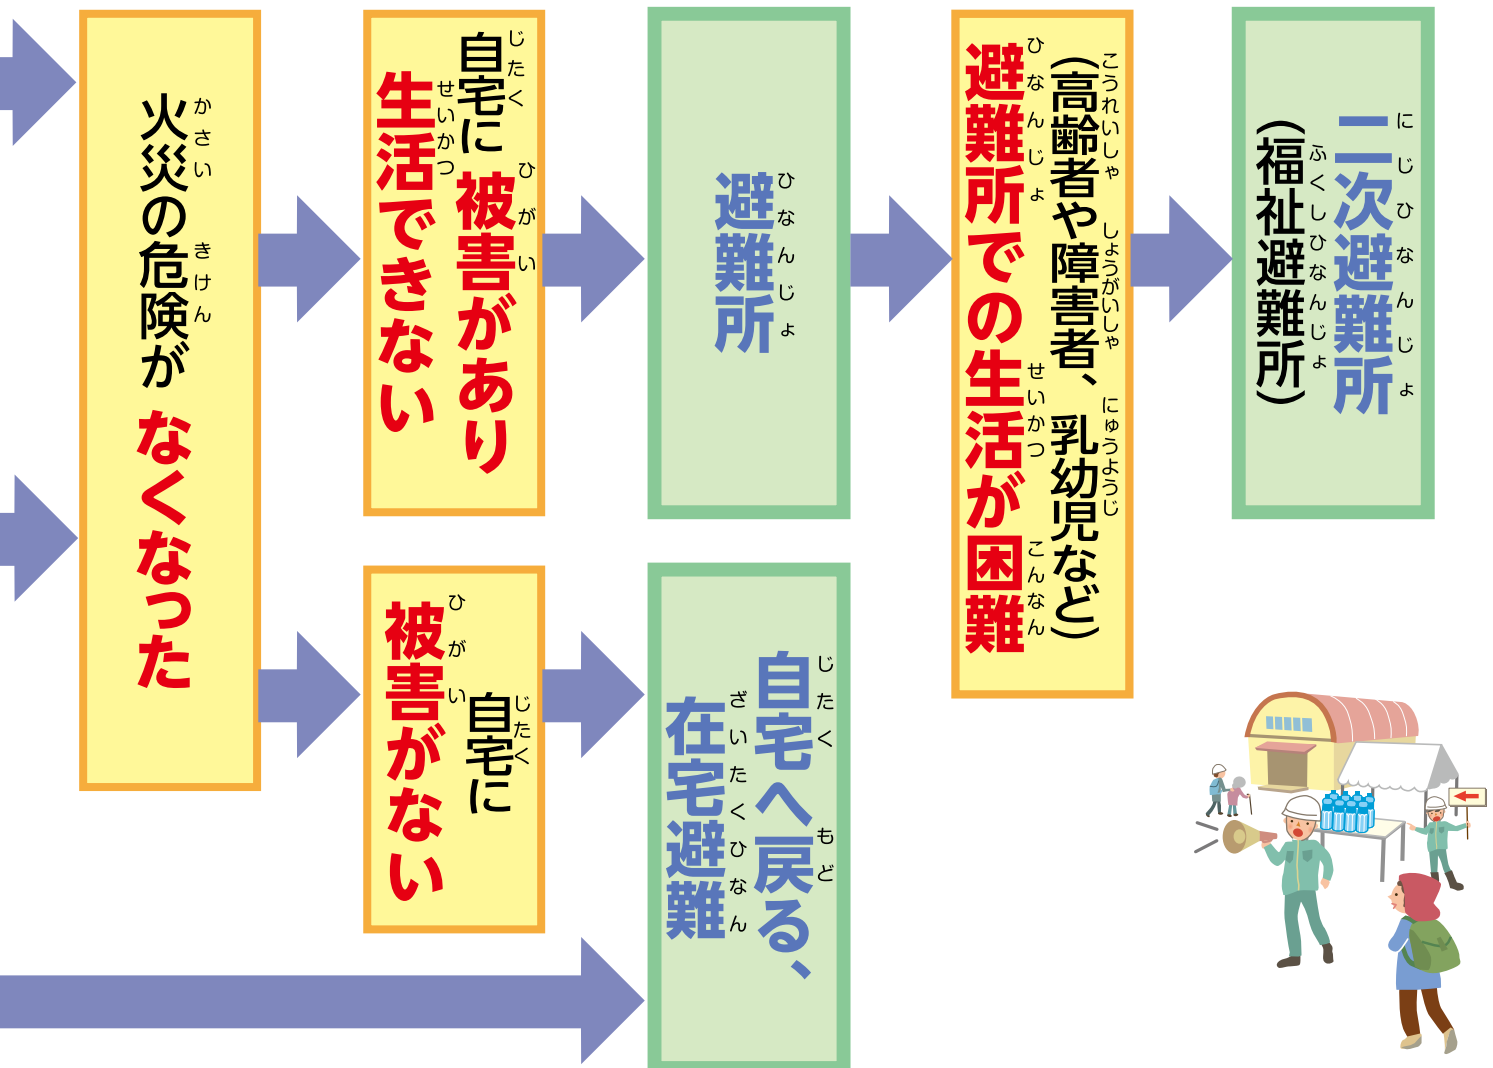

IV 避難するとき

1 いつ避難するか

すぐ避難する必要はありません

たとえ大地震が発生しても、火災やがけ崩れ、家屋の倒壊などの危険がないかぎり、避難する必要はありません。

こんなときに避難します

- 「区や防災関係機関の避難指示があったとき」
- 「防災区民組織などが判断したとき」
- 「初期消火に失敗し、火災が広がったとき」
- 「周辺地域に火災が発生し、延焼して危険なとき」
- 「建物が倒壊したり、倒壊するおそれがあるとき」

在宅避難者の状況の把握に努めるとともに

食料の配布などの支援を実施します。

4

避難の流れ

避難が必要になった時は、以下の流れに沿って避難しましょう。被害の大きさに応じて

正しく判断し、家族やご近所の方と一緒に落ち着いて行動しましょう。

ご自身の避難する先について、P39以降もよく読んで十分に把握しておきましょう。

いっときしゅうごうばしよ
【一時集合場所】

→P39、40へ

ひなんじよ
【避難所】

す ばしよ うしな ひと いちじてき せいかつ ばしよ くりつしょう ちゅうがっこう とりつこうこうとう く してい
住む場所を失った人の一時的な生活の場所(区立小・中学校、都立高校等を区が指定しています。)

→P41、42へ

にじひなんじよ ふくしひなんじよ
【二次避難所(福祉避難所)】

さいがい ひさい こうれいしゃ しょうがいしゃとう かいごとう ひつよう ていきょう じどうかん かつ
災害によって被災した高齢者や障害者等に介護等の必要なサービスを提供するため、児童館・シニア活

どうかん ちいきこうりゅうかん しょうがいしゃふくし どう く してい
動館・地域交流館や障害者福祉センター等を区が指定しています。→P43、44へ

ひなんばしよちす
避難場所地図

どこへ避難するか

まず、近くの安全な場所へ

いざ避難という時には、まず、近くの公園や
空き地など広くて安全な場所へ避難してく
ださい。地域の人が助け合って避難で
きるよう一時的に集合する場所(一時集合
場所)が防災区民組織によって決められて
います。詳しくはお近くの町会・自治会また
は防災区民組織の役員の方などにお尋ねく
ださい。