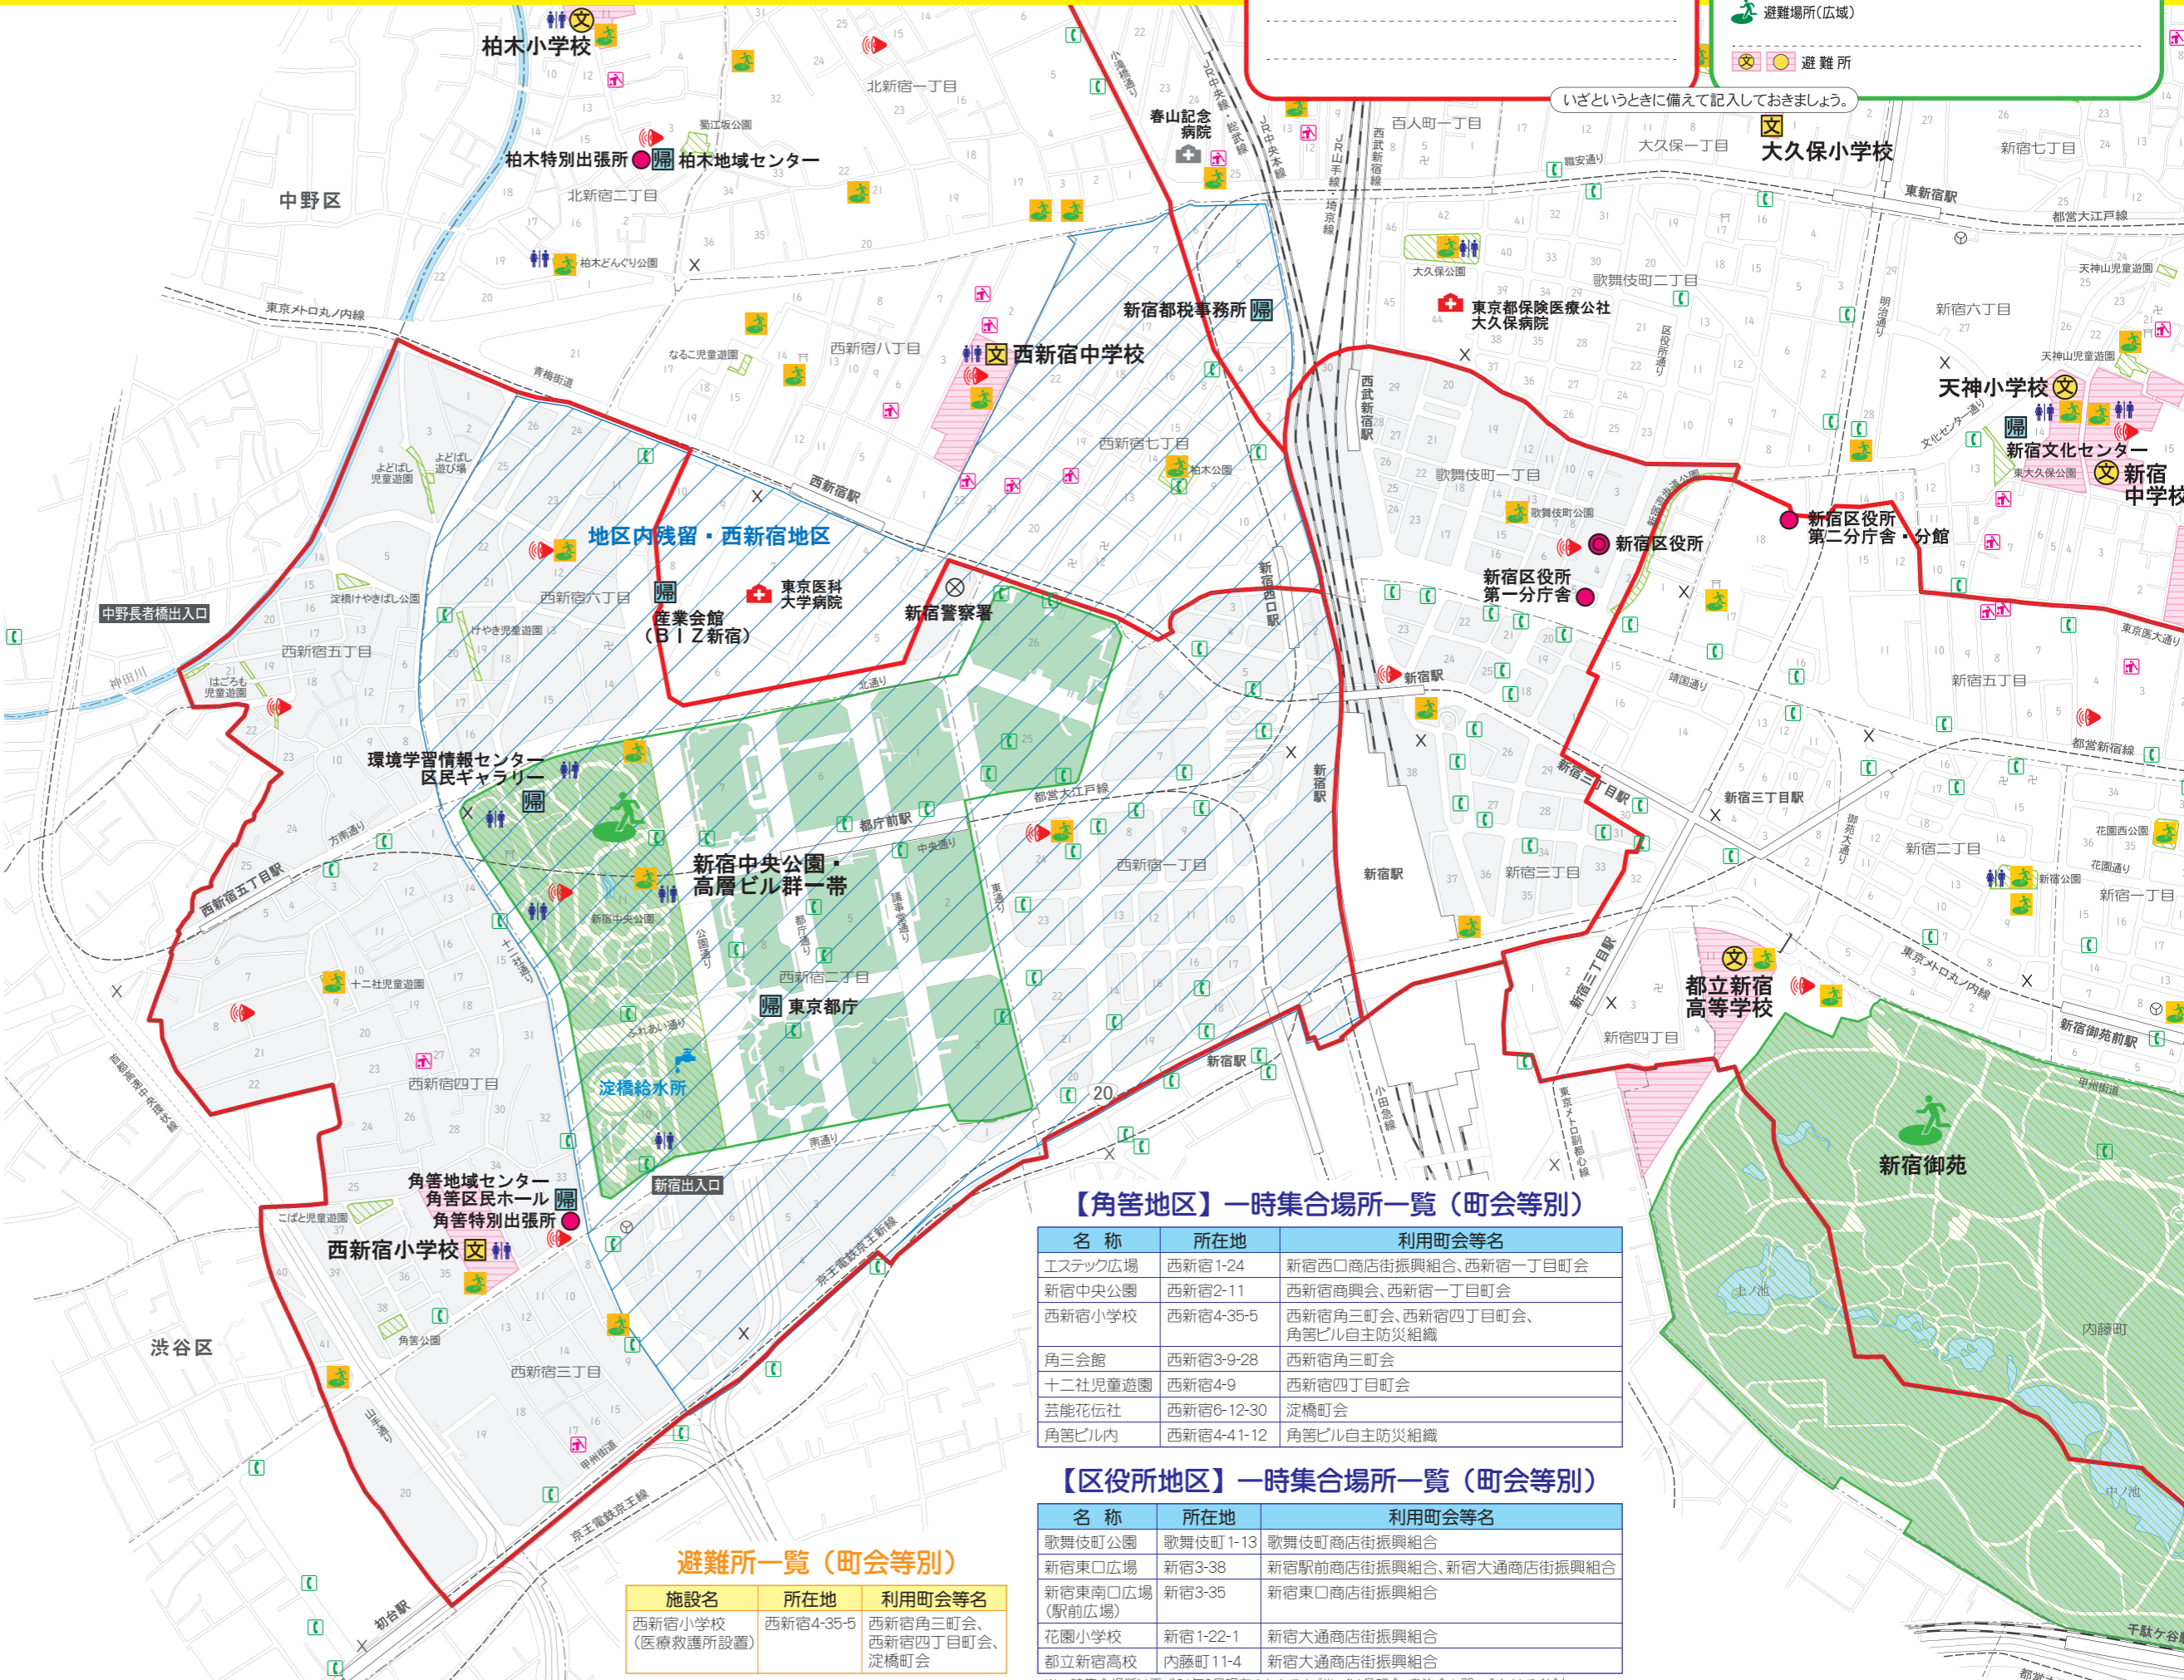

新宿区 地域別防災マップ(角筈・区役所)

わが家の 緊急連絡先は

いざというときに備えて記入しておきましょう。

わが家の 避難する場所は

一時集合場所

避難場所(広域)

避難所

凡 例	
	避難場所(広域)
	*地区内残留地区
	公園・児童遊園
	一時集合場所(町会等別)
	避難所(学校等)
	避難所及び医療救護所(小・中学校)
	手話通話者のいる避難所
	帰宅困難者一時滞在施設
	給水所・応急給水槽
	区役所・特別出張所
	災害拠点病院・災害拠点連携病院
	防災行政無線
	災害時協力井戸
	災害用トイレ
	公衆電話(屋外終日利用可)
	警察署・交番
	消防署・消防出張所
	特別出張所所管区域界

*地区内残留地区とは、地区の不燃化が進んでおり、万が一火災が発生しても、地区内に大規模な延焼火災のおそれなく、広域的な避難を要しない区域のことです。区内には、西新宿地区(西新宿1・2・6・7丁目、西新宿3丁目の一部)と元赤坂地区(南元町の一部)があります。

応急給水施設一覧			
区分	設置施設名	所在地	確保水量(m ³)
給水所	淀橋	新宿区西新宿 2-10-1	24,000
	本郷	文京区本郷 2-7-29	20,000
応急給水槽	鶴巻南公園(早稲田町78)	新宿区早稲田鶴巻町 507	1,500
	百人町ふれあい公園	新宿区百人町 3-28	1,500
	千代田区立東郷元帥記念公園	千代田区三番町 18	1,500
	豊島区立西池袋公園	豊島区西池袋 3-20-1	1,500
	中野区立みずのとう公園	中野区江古田 1-3	100
	都立青山公園	港区六本木 7-23	1,500
	文京区立教育の森公園	文京区大塚 3-29	1,500
都立代々木公園	渋谷区代々木神園町 2-1	1,500	

【角筈地区】一時集合場所一覧(町会等別)

名称	所在地	利用町会等名
エステック広場	西新宿 1-24	新宿西口商店街振興組合、西新宿一丁目町会
新宿中央公園	西新宿 2-11	西新宿商興会、西新宿一丁目町会
西新宿小学校	西新宿 4-35-5	西新宿角三町会、西新宿四丁目町会、角筈ビル自主防災組織
角三会館	西新宿 3-9-28	西新宿角三町会
十二社児童遊園	西新宿 4-9	西新宿四丁目町会
芸能花伝社	西新宿 6-12-30	淀橋町会
角筈ビル内	西新宿 4-41-12	角筈ビル自主防災組織

【区役所地区】一時集合場所一覧(町会等別)

名称	所在地	利用町会等名
歌舞伎町公園	歌舞伎町 1-13	歌舞伎町商店街振興組合
新宿東口広場	新宿 3-38	新宿駅前商店街振興組合、新宿大通商店街振興組合
新宿東南口広場(駅前広場)	新宿 3-35	新宿東口商店街振興組合
花園小学校	新宿 1-22-1	新宿大通商店街振興組合
都立新宿高等学校	内藤町 11-4	新宿大通商店街振興組合

避難所一覧(町会等別)