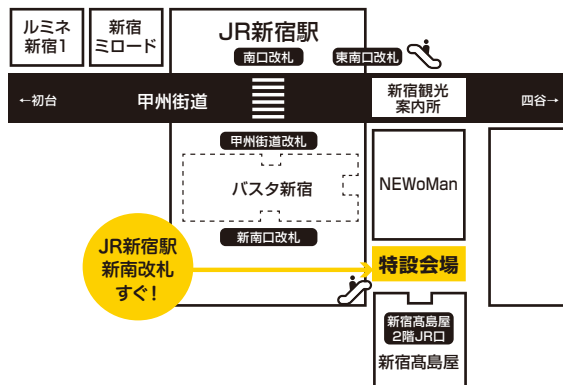

公式ガイドブックやウェブサイトをごぜひご覧いただき、お気に入りのイベントを見つけて、新宿のまちをお楽しみください。

次回!新宿フィールドミュージアム協議会  
主催イベント

## 『-shin-音祭』(しんおんさい)

日程 2019年10月5日(土)

会場 新宿区立  
新宿文化センター

複数のアーティストによるライブや音楽に関連するワークショップなど、盛りだくさんのプログラムで開催する音楽フェスティバル。詳細は新宿フィールドミュージアムのウェブサイトでご確認ください!

前夜祭  
『-SHIN-夜祭』  
(しんやさい)  
企画中!

## 会場

新宿高島屋2階 JR口特設会場

〒151-8580 東京都渋谷区千駄ヶ谷5-24-2

周辺は道路の混雑が予想されますので、会場には公共交通機関でお越しいただきますよう、ご理解・ご協力をお願いいたします。

問い合わせ

公益社団法人  
日本芸能実演家団体協議会[芸団協] (平日10:00~18:00)

Tel.03-5909-3060

Facebook: @shinjuku.field.museum Twitter: @sfm\_shinjuku Instagram: @sfm\_shinjuku