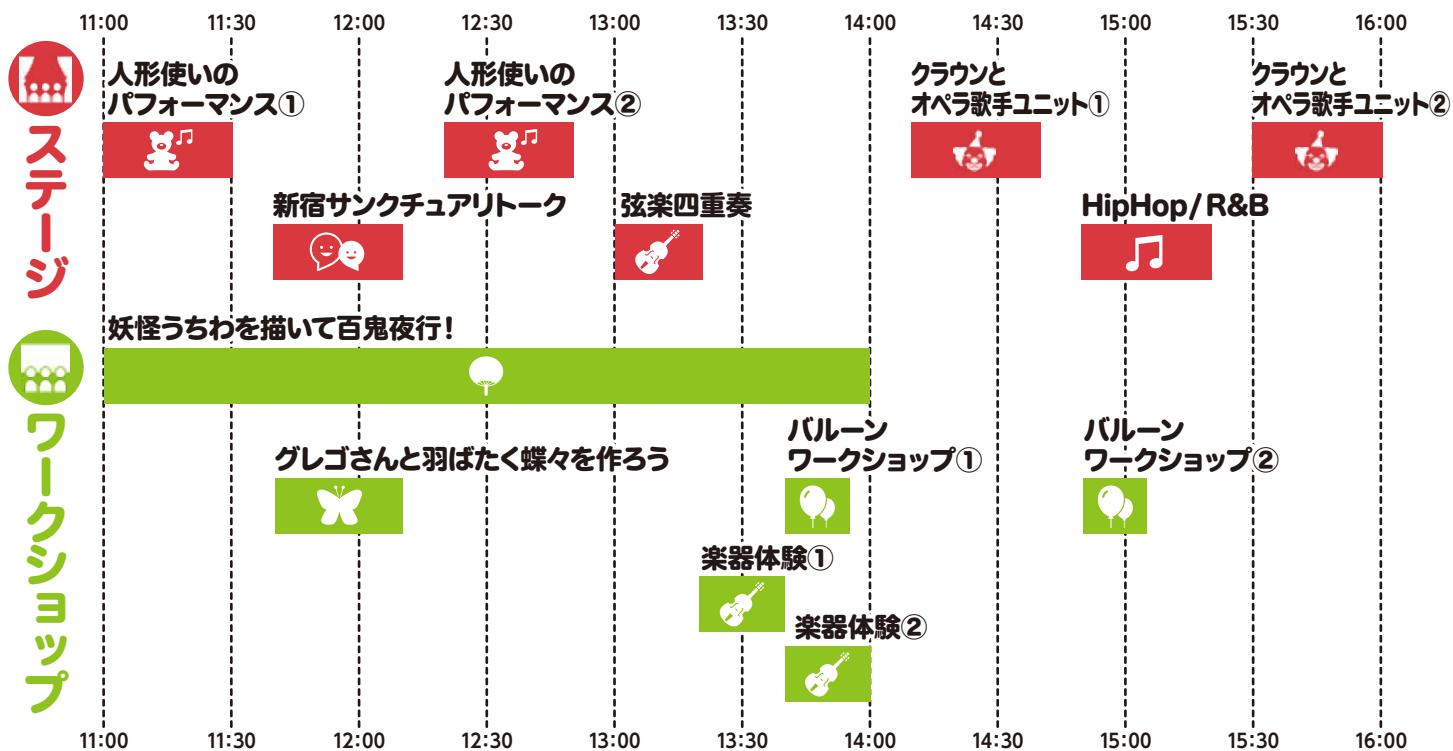

新宿フィールドミュージアム オープニングイベント 「しんじゅくくくく」プログラム

さまざまなステージやワークショップで皆様をお迎えいたします!