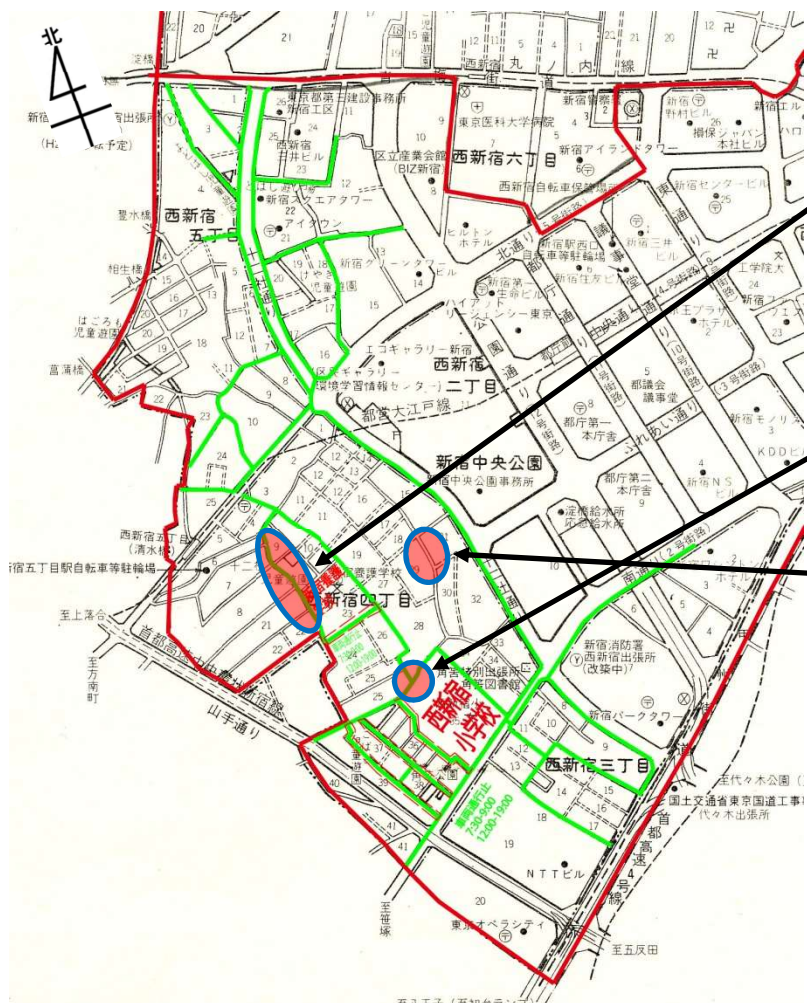

東京都 新宿区 西新宿小学校区 (H30年度交通安全総点検 対策箇所図) (S≒1/8,000)

平成30年9月25日点検実施

1 放置自転車が多い。

<対策内容>
定期的に注意札を貼るなど啓発に努める。(新宿区) **継続して実施**

2 ガードパイプの隙間から子どもが飛び出し、バイクと接触する事故があった。

<対策内容>
ガードパイプを新設し隙間をなくす。(新宿区) **平成31年度実施予定**

3 道路沿いに自転車の違法駐輪が多い。

<対策内容>
引き続き指導、撤去等対応していく。(新宿区) **継続して実施**

【凡例】

— : 通学路(学校指定)

○ : 対策箇所

— : 学校区域

【対策検討メンバー】 小学校、新宿警察署、区(教育調整課・道路課・交通対策課)