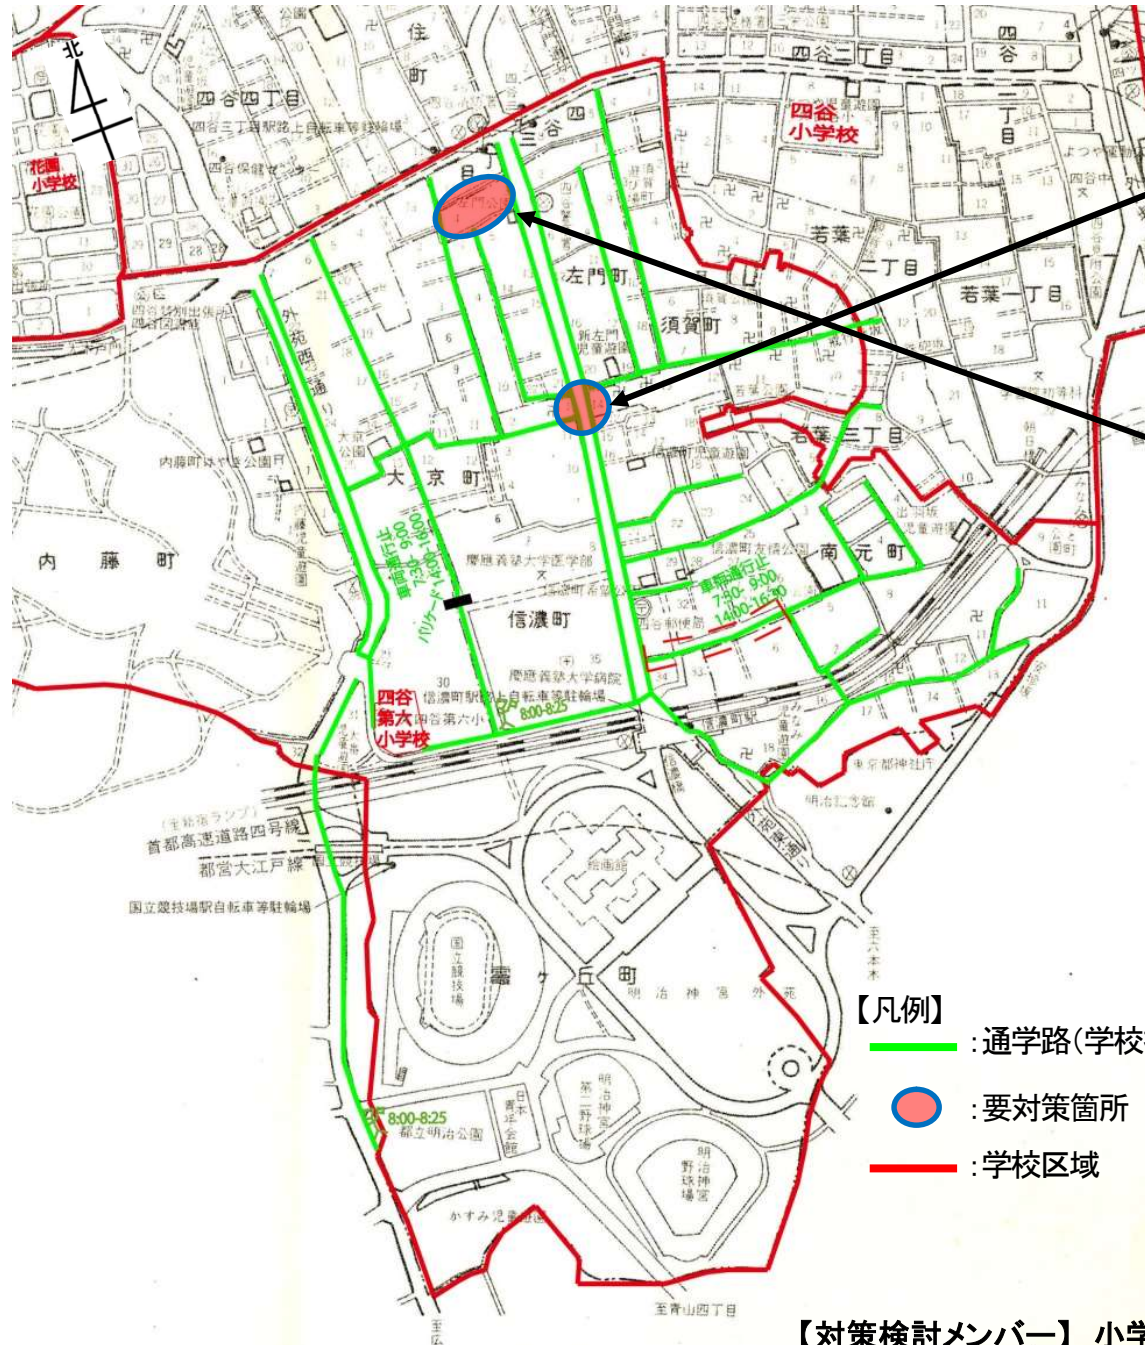

東京都 新宿区 四谷第六小学校区 (H30年度交通安全総点検 対策箇所図) (S≒1/7,000)

平成30年9月25日点検実施

1 信号無視をする車やバイクがいる。

<対策内容>
取り締まりを強化する。(四谷警察署)

継続して実施

2 路上駐車が多く見受けられる。

<対策内容>
取り締まりを強化する。(四谷警察署)

継続して実施

- 【凡例】
- : 通学路(学校指定)
 - : 要対策箇所
 - : 学校区域

【対策検討メンバー】 小学校、四谷警察署、区(教育調整課・道路課・交通対策課)