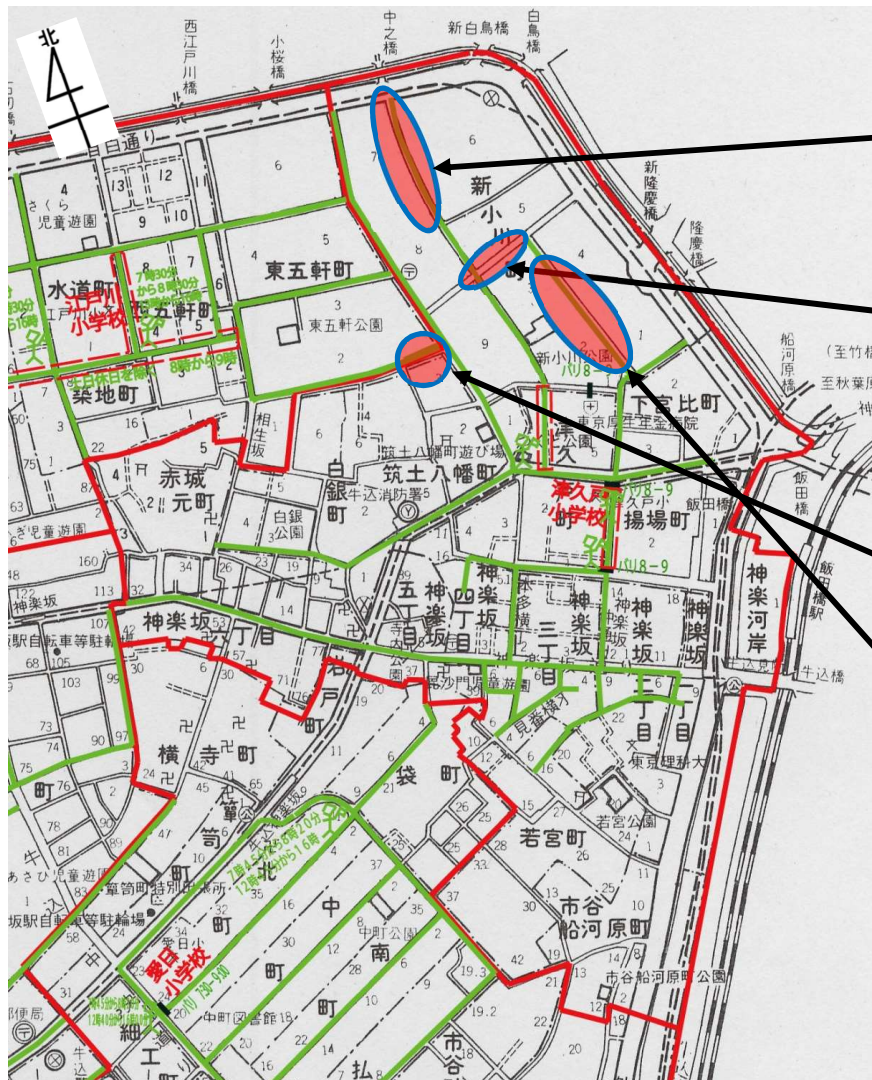

東京都 新宿区 津久戸小学校区 (H30年度交通安全総点検 対策箇所図) (S≒1/7,000)

平成30年9月11日点検実施

1 放置されている自転車・ゴミ等がある。

<対策内容>

継続して実施

定期的に注意札を貼るなど啓発に努める。(新宿区)

2 放置されている自転車・ゴミ等がある。

<対策内容>

継続して実施

定期的に注意札を貼るなど啓発に努める。((新宿区)

3 トラックの往来が多い道路。

<対策内容>

平成31年度実施予定

ポストコーンを設置する。(新宿区)

4 路側帯内のカラー舗装が無い。

<対策内容>

平成31年度実施予定

路側帯内のカラー舗装を実施する場所を牛込警察署と協議する。(新宿区)

- 【凡例】
- : 通学路(学校指定)
 - : 要対策箇所
 - : 学校区域

【対策検討メンバー】 小学校、牛込警察署、区(教育調整課・道路課・交通対策課)