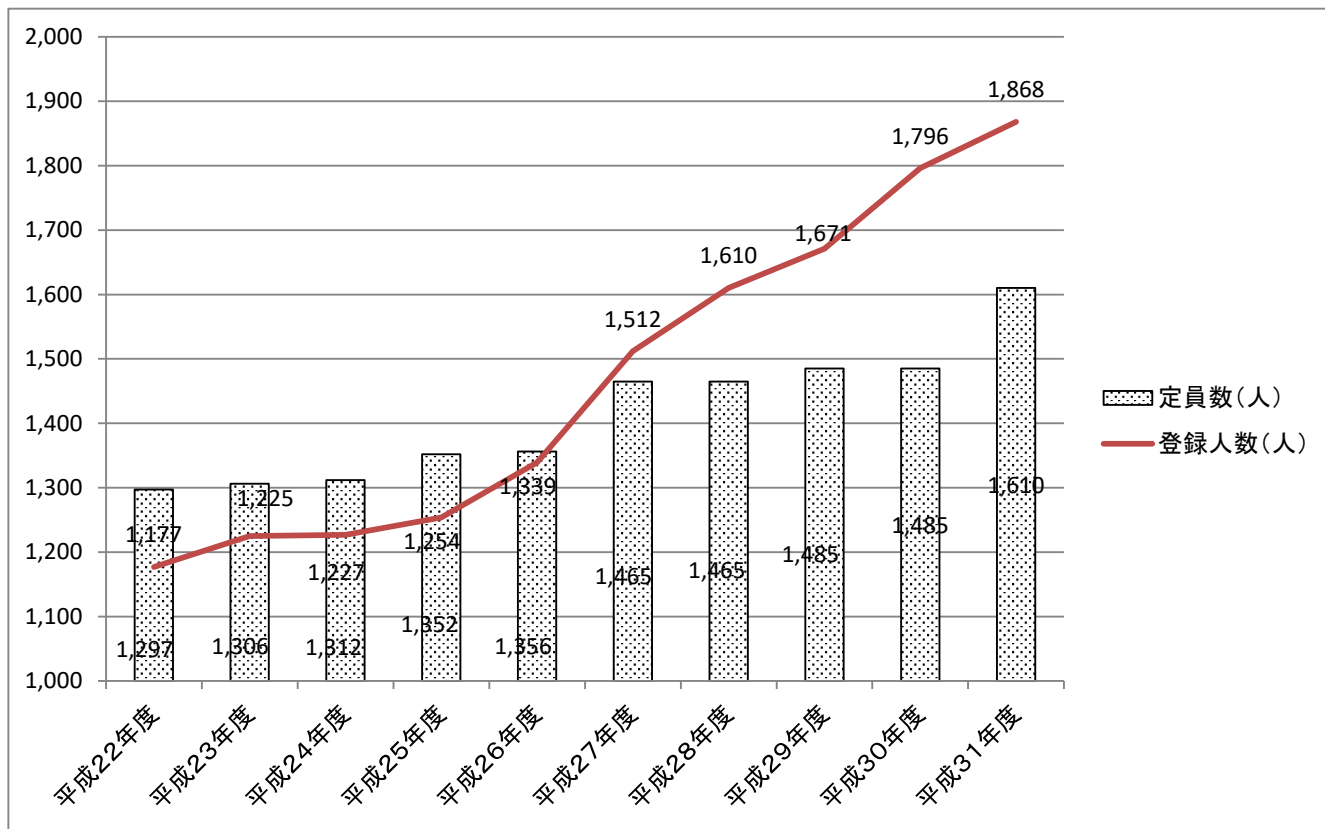

学童クラブの定員及び登録状況の推移

機能拡充放課後子どもひろばの登録状況の推移