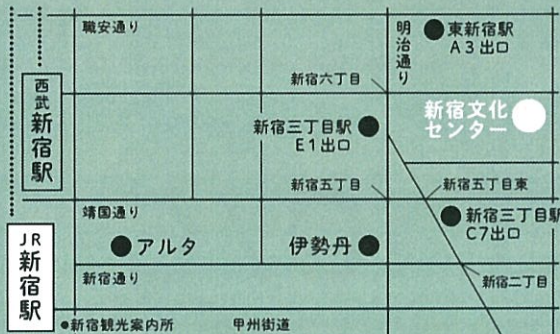

時間：①14:30-15:00 ②15:30-16:00

2. 薩摩琵琶演奏

山下晴規

時間：①12:50-13:10 ②14:00-14:20 ③15:10-15:30

キッチンカーも登場!!

「-shin-音祭」公式ウェブサイト

shin-onsai.com

詳細はウェブサイトをご覧ください

新宿フィールドミュージアムとは？

新宿フィールドミュージアムは、新宿の文化芸術資源を活用し、新宿のまちの魅力を創造・発信する事業。区民・文化芸術団体・学校・企業・財団・区等、多様な116団体（2018年9月現在）により、「新宿フィールドミュージアム協議会」を組織し実施。新宿のまちを屋根のないアート&カルチャーの博物館（ミュージアム）と捉え、公式ガイドブックやウェブサイトなどで新宿区内各地の文化芸術イベントの情報を発信中。

主催：新宿フィールドミュージアム協議会（事務局：新宿区、公益社団法人日本芸能実演家団体協議会 [芸団協]）

協力：学校法人 東放学園

企画協力：NTTインターコミュニケーション・センター [ICC]、うたごえ喫茶ともしび、公益社団法人 学校法人 河合塾芸術研究所 新宿校、観世九幸会・矢來能楽堂、特定非営利活動法人サウンドクリエイター、坂学会、新宿文化センター（公益財団法人 新宿未来創造財団）、公益財団法人 東京オペラシティ文化財団、リビングデザインセンター OZONE（五十音順）

プログラム協力：ヴィヴィアン佐藤、観世九幸会（矢來能楽堂）、特定非営利活動法人サウンドクリエイター、株式会社サンフォニクス、公益財団法人東京交響楽団、公益社団法人日本照明家協会、日本シンセサイザープロフェッショナルアーツ、特定非営利活動法人日本青少年音楽芸能協会、日本琵琶楽協会、平和祈念展示資料館（五十音順）

各種 SNSはこちら！
Facebook @shinjuku.field.museum
Twitter @sfm_shinjuku
instagram @sfm_shinjuku

リンクする、新宿アート&カルチャー 新宿フィールドミュージアム

期間 2018年9月1日(土)→11月30日(金)

www.sfm-shinjuku.jp

来て・見て・楽しい
新宿フィールドミュージアム

-shin-音祭 関連イベント ライブハウス連携企画

日程：2018年10月2日(金)→6日(金)

会場：新宿LOFT、Jazz Spot J、ROCK CAFE LOFT

トークイベント

「写真で見る新宿の街・人・文化 ～アングラ・ロック・バンク～」
出演：井出情児、佐藤剛 日時：2018年10月2日(金) 19:00-
会場：ROCK CAFE LOFT
詳細は新宿フィールドミュージアムのウェブサイトでご確認ください

会場：新宿区立新宿文化センター 新宿区新宿 6-14-1

- ●東京メトロ副都心線・都営大江戸線 東新宿駅A3出口より徒歩5分
- ●東京メトロ副都心線・丸の内線 新宿三丁目駅 E1出口より徒歩7分 B3出口(伊勢丹前)より徒歩11分
- ●都営新宿線 新宿三丁目駅 C7出口より徒歩10分
- ●JR線/京王線/小田急線 新宿駅東口より徒歩15分
- ●西武新宿線 西武新宿駅より徒歩15分

周辺は道路の混雑が予想されますので、会場には公共交通機関でお越しいただきますよう、ご理解・ご協力をお願いいたします。

フライヤーデザイン：鈴木社一

問い合わせ：
公益社団法人日本芸能実演家団体協議会 [芸団協]
☎ 03-5909-3060 (平日10:00-18:00)