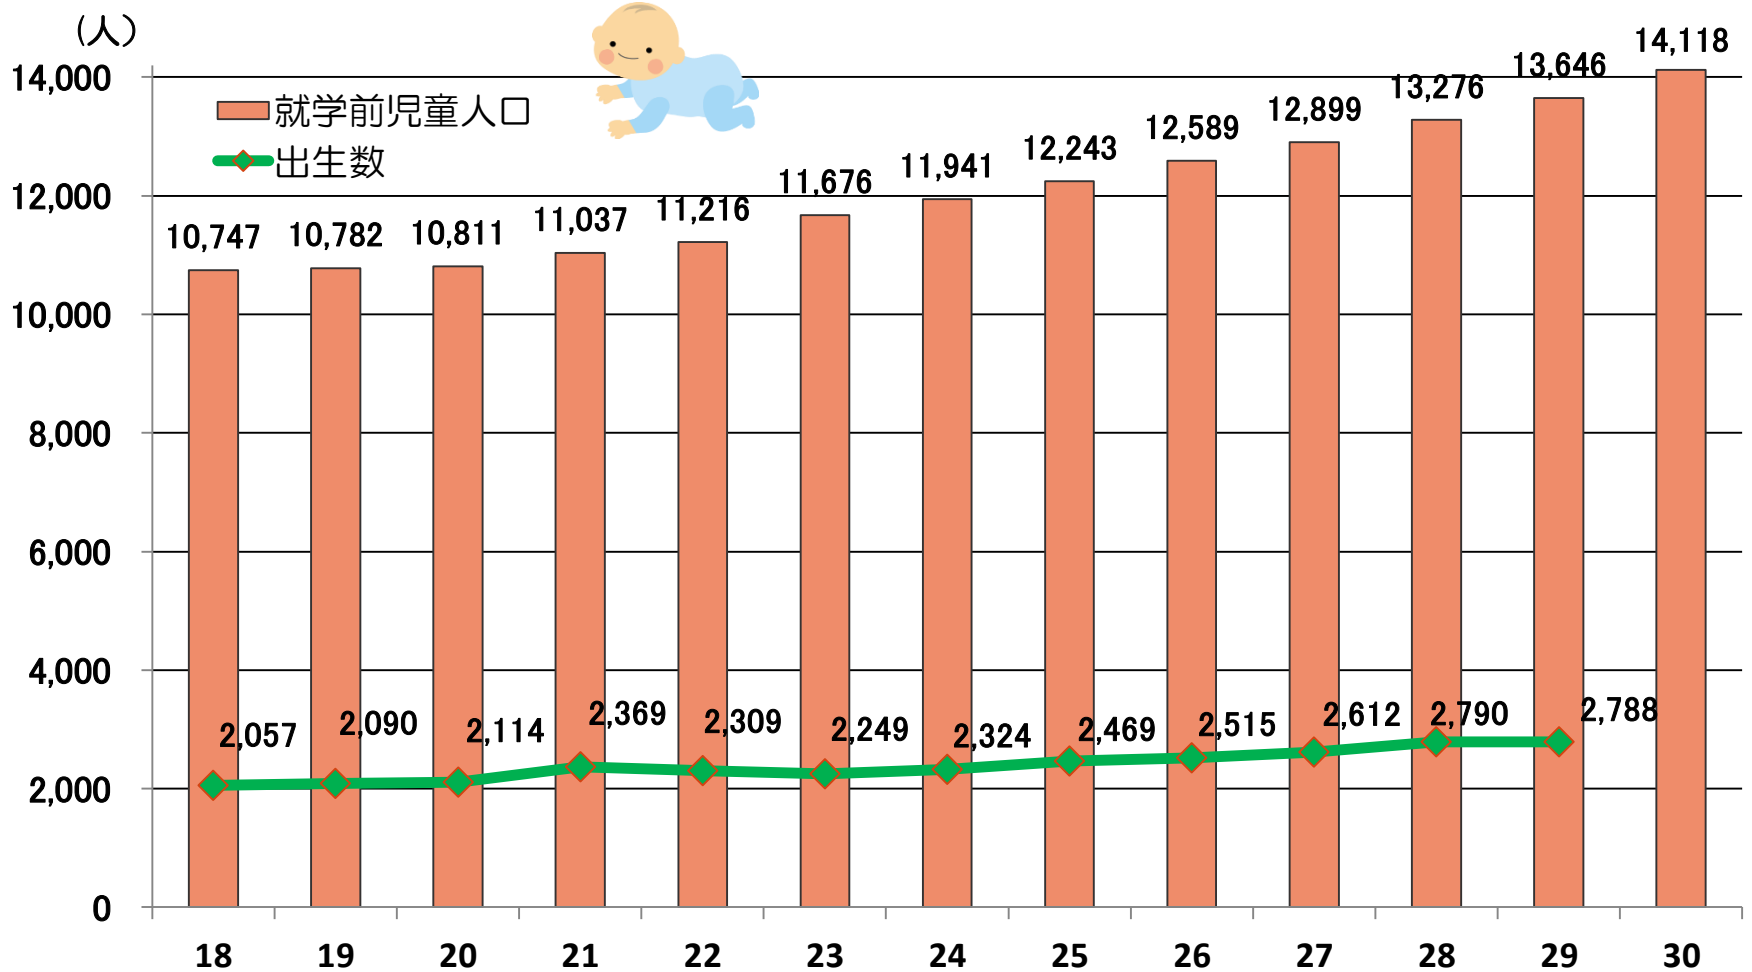

# 新宿区の出生数と就学前人口の推移

※出生数は1月から12月までの合計値（外国人含む）  
出典（就学前人口）住民基本台帳 各年4月1日、（出生数）新宿区資料 各年

# 申込者数・待機児童数の推移