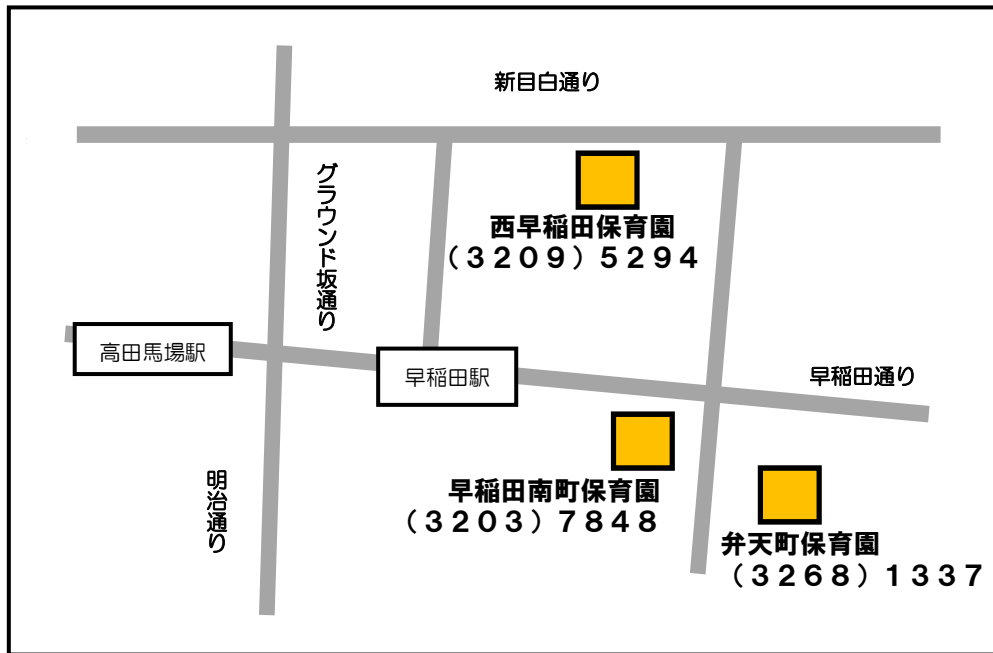

西早稲田保育園に あそびにきませんか？

令和元年度
1号5～7月

- ・ 保育園・子ども園ってどんなところ？
- ・ 行事に参加してもいいの？
- ・ 保育園・子ども園を見学してみたいけど・・・
- ・ 子育て相談をしてみたい…等
- ・ 8月については園にお問い合わせください

近所の公園に遊びに行く感覚で

気軽に遊びに来ませんか

HP <http://www.city.shinjuku.lg.jp/>

新宿区ホームページ <暮らし>子ども・教育>保育園>保育園・子ども園
の行事からご覧下さい

- ・ 園庭開放…10:00～11:30
月に1回身体測定を行います。
雨天時は中止となります。
- ・ 施設見学…10時から行っています。
日程はカレンダーに記載してあります。
- ・ 夏まつり…7月5日(金)
詳細はポスターやホームページにてお知らせします。
ぜひ遊びに来てください。

時間帯や内容の詳細は、お問い合わせください
ご参加お待ちしております
都合により変更することがあります

5月

日	月	火	水	木	金	土
			1 休日	2 休日	3 憲法記念日	4 みどりの日
5 子どもの日	6 振替休日	7	8	9	10 園庭開放	11
12	13	14 園庭開放	15	16	17 園庭開放 施設見学	18
19	20	21 園庭開放 施設見学 身体測定	22	23	24 園庭開放	25
26	27	28	29	30	31 園庭開放 施設見学	

保育園の夏まつりに遊びにきませんか

日時：7月5日（金） 午後3：15～4：45

場所：西早稲田保育園 園庭 （雨天：園内）

楽しいゲームや工作のお店がでます！

西早稲田劇場（保育者による出し物）など

親子で一緒に参加しませんか

お待ちしております