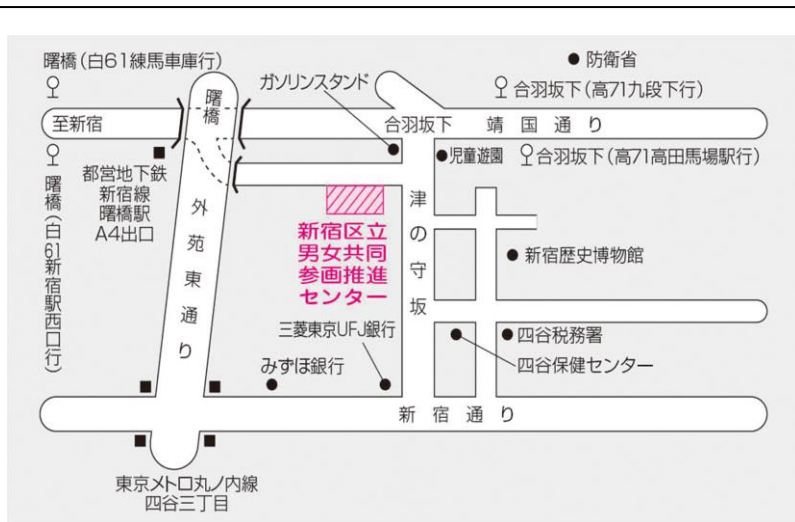

講師 認定特定非営利活動法人 ReBit メンバー

会場 新宿区男女共同参画推進センター3階会議室
新宿区荒木町16【裏面地図参照】

※会場にエレベーター・エスカレーターはありませんのでご了承ください。

- 対象 中高生や、大学生。ご家族や教職員。
LGBT の人も LGBT でない人も大歓迎！
- 定員 30名
- 参加費 無料
- 問合せ・申込み <https://goo.gl/forms/DGFoAQa3CHtfZoX72>
- 主催 認定特定非営利活動法人 ReBit
認定特定非営利活動法人 ReBit
新宿区子ども家庭部男女共同参画課
(電話：03-3341-0801 / FAX：03-3341-0740)

8月7日（火）
受付開始

認定 NPO 法人 ReBit

ReBit は LGBT を含めた全ての子どもが、ありのままの自分で大人になれる社会を目指す NPO 法人です。団体名には 「少しずつ(Bit)」を「何度でも(Re)」繰り返すことにより社会が前進してほしい、という願いが込められ、LGBT の人も LGBT でない人も、大学生や 20 代の若者、約 500 名で運営しています。

◆当日のプログラム◆

LGBT 基礎講座

ReBit メンバーとの交流タイム

新宿区男女共同参画推進センター (ウィズ新宿) の地図

■交通案内

- ◇都営地下鉄新宿線
「曙橋駅」A4出口から 徒歩約3分
- ◇東京メトロ丸ノ内線
「四谷三丁目駅」から 徒歩約10分
- ◇都営バス
 - ・宿75 (新宿駅西口～三宅坂/東京女子医大前)
 - ・高71 (高田馬場～九段下)
「合羽坂下」から 徒歩約2分
 - ・白61 (新宿駅西口～練馬車庫)
「曙橋」から 徒歩約5分