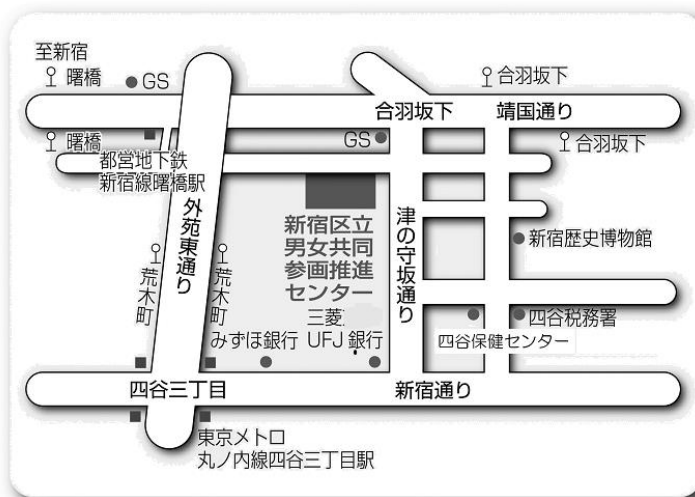

「でんぐいちゃんMini」

「らんぱつロケット」

他お楽しみに…

身近な材料があっという間に
親子でおもわず夢中になって
しまう楽しいおもちゃに大変身!

★講師 **井上 智陽**(いのうえ ちはる)氏

(イラストレーター・水彩画教室主宰・手作りおもちゃ講師)

受付開始
7月7日
土曜日~

- ◆会場 新宿区立男女共同参画推進センター(ウィズ新宿) 3階会議室
新宿区荒木町16 【裏面地図参照】
※会場にエレベーター・エスカレーターはありませんのでご了承ください。
- ◆対象 区内在住・在勤・在学の父親と子ども(3歳~小学校2年生)
- ◆定員 20組
- ◆持ち物 子供用はさみ、パパ用はさみ、単三乾電池(親子で2本)、スティックのり、水性マーカーセット(作ったおもちゃに絵を描きますので、家にある方はご持参ください)
- ◆申込み 下記問合せ先まで電話またはFAX(裏面)でお申込みください。
※日曜日・祝日を除く、8時30分~17時
- ◆問合せ 新宿区子ども家庭部男女共同参画課
電話 03-3341-0801

講師紹介

井上 智陽 (いのうえ ちはる) 氏

1963年埼玉県生まれ、鎌倉市在住。

グラフィックデザイナーとして広告デザイン会社に10年勤務。

1993年よりフリーとなりイラスト、デザインを中心に幅広く活動する。

幼児向け雑誌等の付録やゲームの考案を手がけた経験を生かして、子どもの誕生を機におもちゃの創作研究を始める。長男の通う私立保育園で行った工作教室が話題になりメディアにも出演、地元の小学校・保育園の他、各地で出張講師やワークショップも行っている。

くいしんぼう画家の「ちい」として、鎌倉の料理店を食べ歩いてスケッチした「かまくら楽食日記」シリーズや「おいしい水彩帖」等の著書がある。

男女共同参画推進センター周辺図

【交通案内】

- ◎都営地下鉄新宿線
「曙橋駅」A4出口から徒歩3分
- ◎東京メトロ丸ノ内線
「四谷三丁目駅」から徒歩10分
- ◎都営バス高71(高田馬場～九段下)
「合羽坂下」から徒歩2分
- ◎都営バス白61(新宿駅西口～練馬車庫)
「曙橋」から徒歩5分

駐車場・駐輪場はありませんので、公共交通機関をご利用ください。

■FAX申し込み用紙 【FAX番号 03-3341-0740】

【男性対象講座】

パパと“簡単からくりおもちゃ”を作ろう！

講師:井上 智陽氏

平成30年7月28日(土) 午前10時～12時

フリガナ
氏名(親)

連絡先電話番号 ()