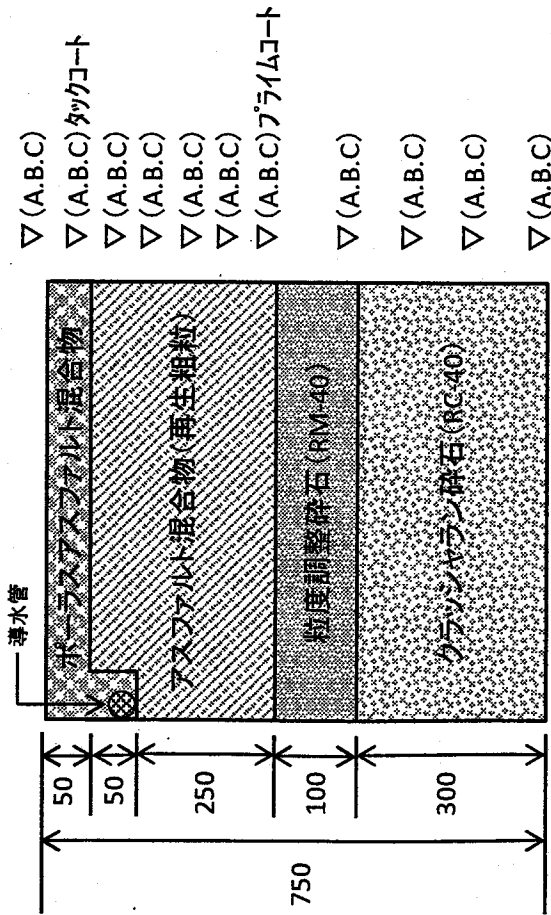

保水セメントミルク、ショットブラスト
デザインカッター

保水性舗装 60型

排水性舗装 75型

保水セメントミルク、ショットブラスト
デザインカッター

保水性舗装 35型