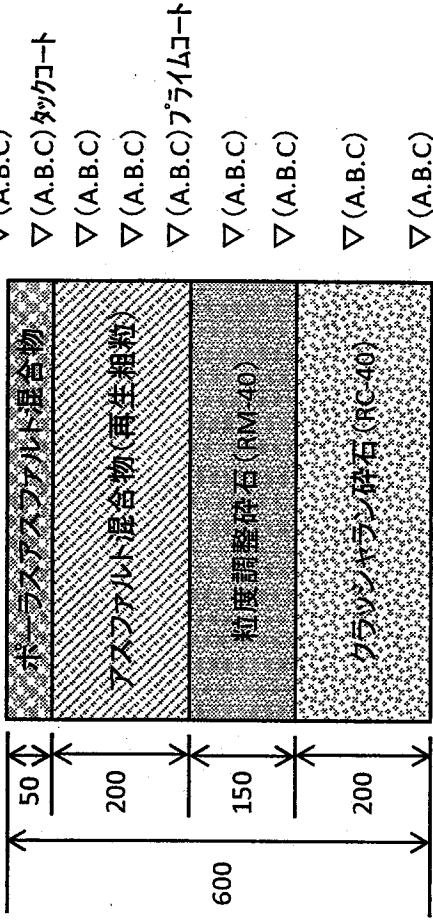

保水セメントミルク、ショットブラスト
デザインカッター

保水性舗装 60型

排水性舗装 75型

保水セメントミルク、ショットブラスト
デザインカッター

保水性舗装 35型