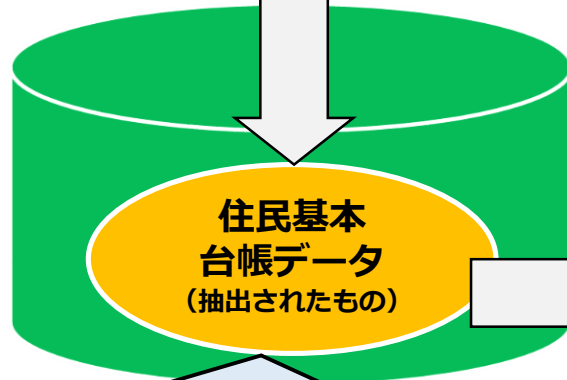

住民基本台帳データの庁内における流れ

(資料62-1)

新宿区ホストコンピュータ

全区民の住基台帳データを抽出

(被災者システムに必要なデータ項目を抽出して被災者生活再建支援システムにて利用できる形式でファイル化する。)

※ 今回の情報項目追加は、抽出データ項目に次の3件の住民異動情報を追加するもの。

異動事由コード

異動年月日

異動届出年月日

連携サーバー

(新宿区ホストコンピュータと小型電算とのデータ連携を仲介するサーバー)

被災者生活再建支援システム

※ 情報項目追加については、システムパッケージの置換により対応するため、システム改修は実施しない。

今回の情報項目追加により、次の3件の住民異動情報が追加される

異動事由コード

異動年月日