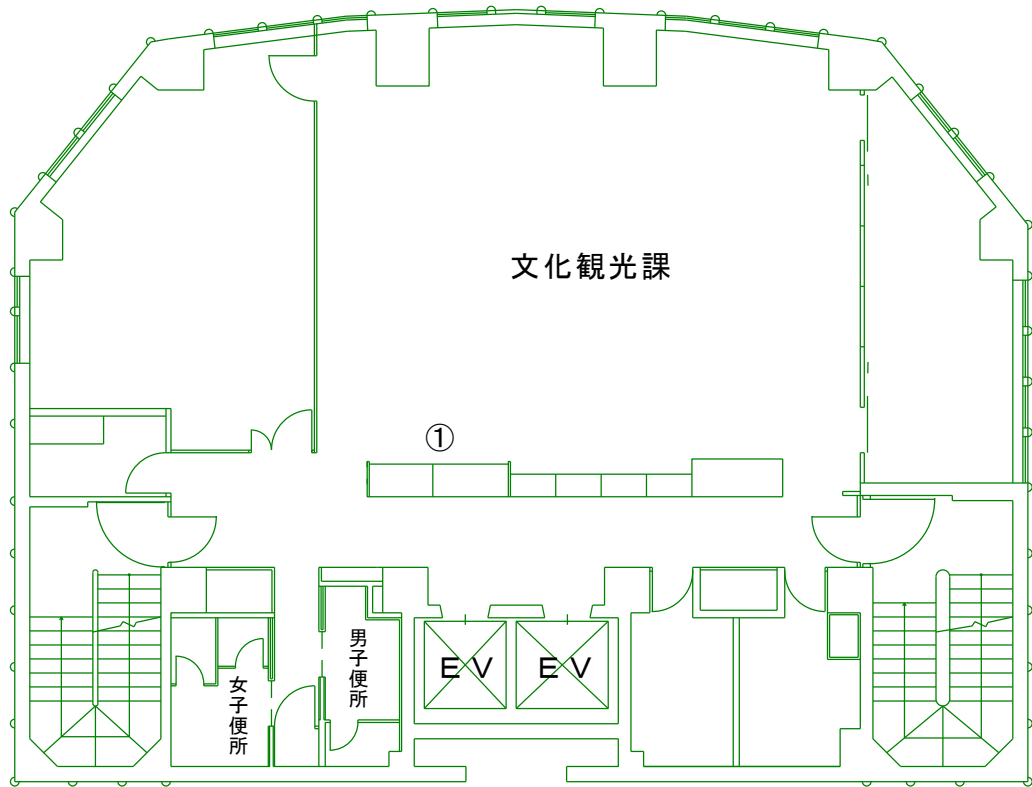

第一分庁舎 6階 文化観光産業部

窓口番号	業 務 内 容
①	埋蔵文化財の照会、文化観光振興