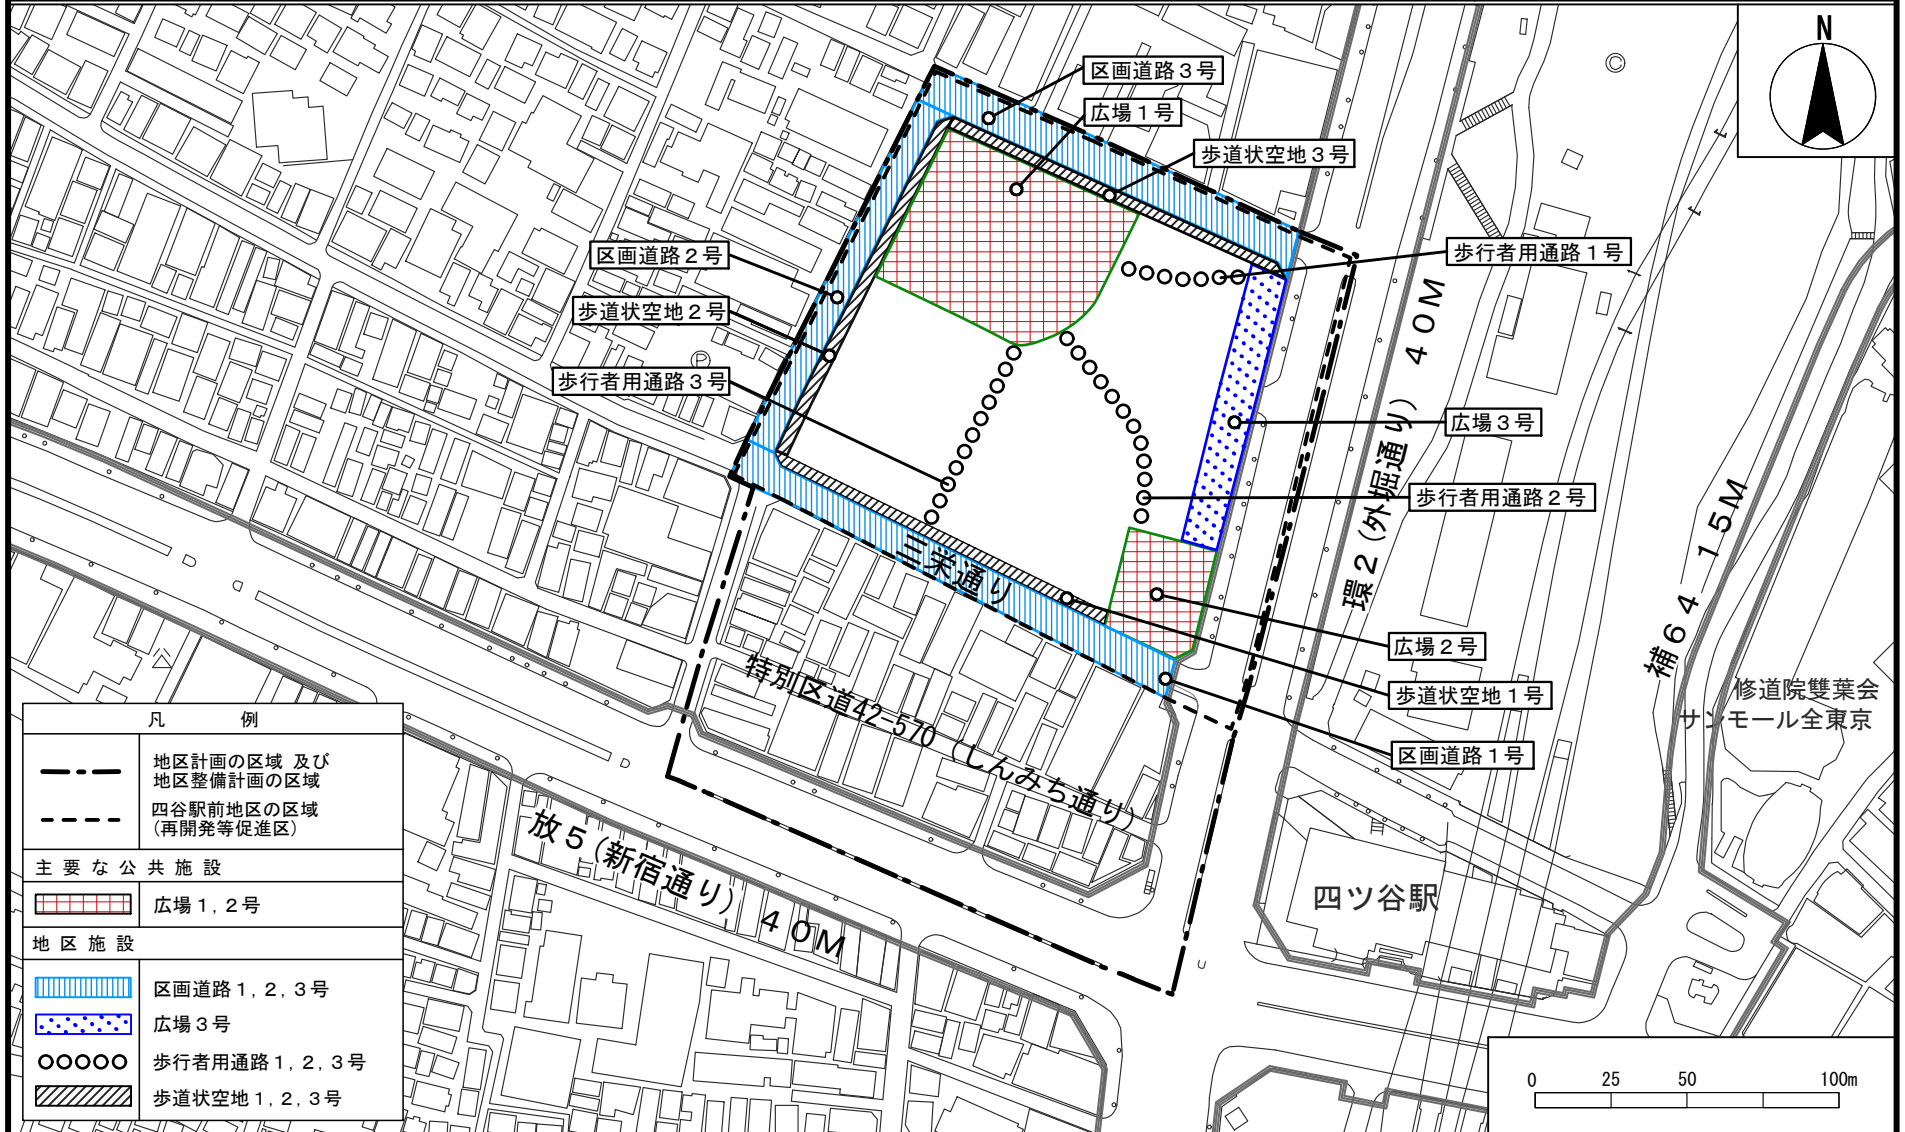

東京都市計画地区計画 四谷駅周辺地区地区計画

計画図 2

[新宿区決定]

この地図は、東京都知事の承認を受けて、東京都縮尺2,500分の1の地形図（道路網図）を使用して作成したものである。ただし、計画線は都市計画道路の計画図から転記したものである。無断複製を禁ず。

(承認番号) MMT 利許第004号-9 平成24年7月25日
25都市基街測第92号 平成25年8月15日
25都市基交第173号 平成25年8月22日