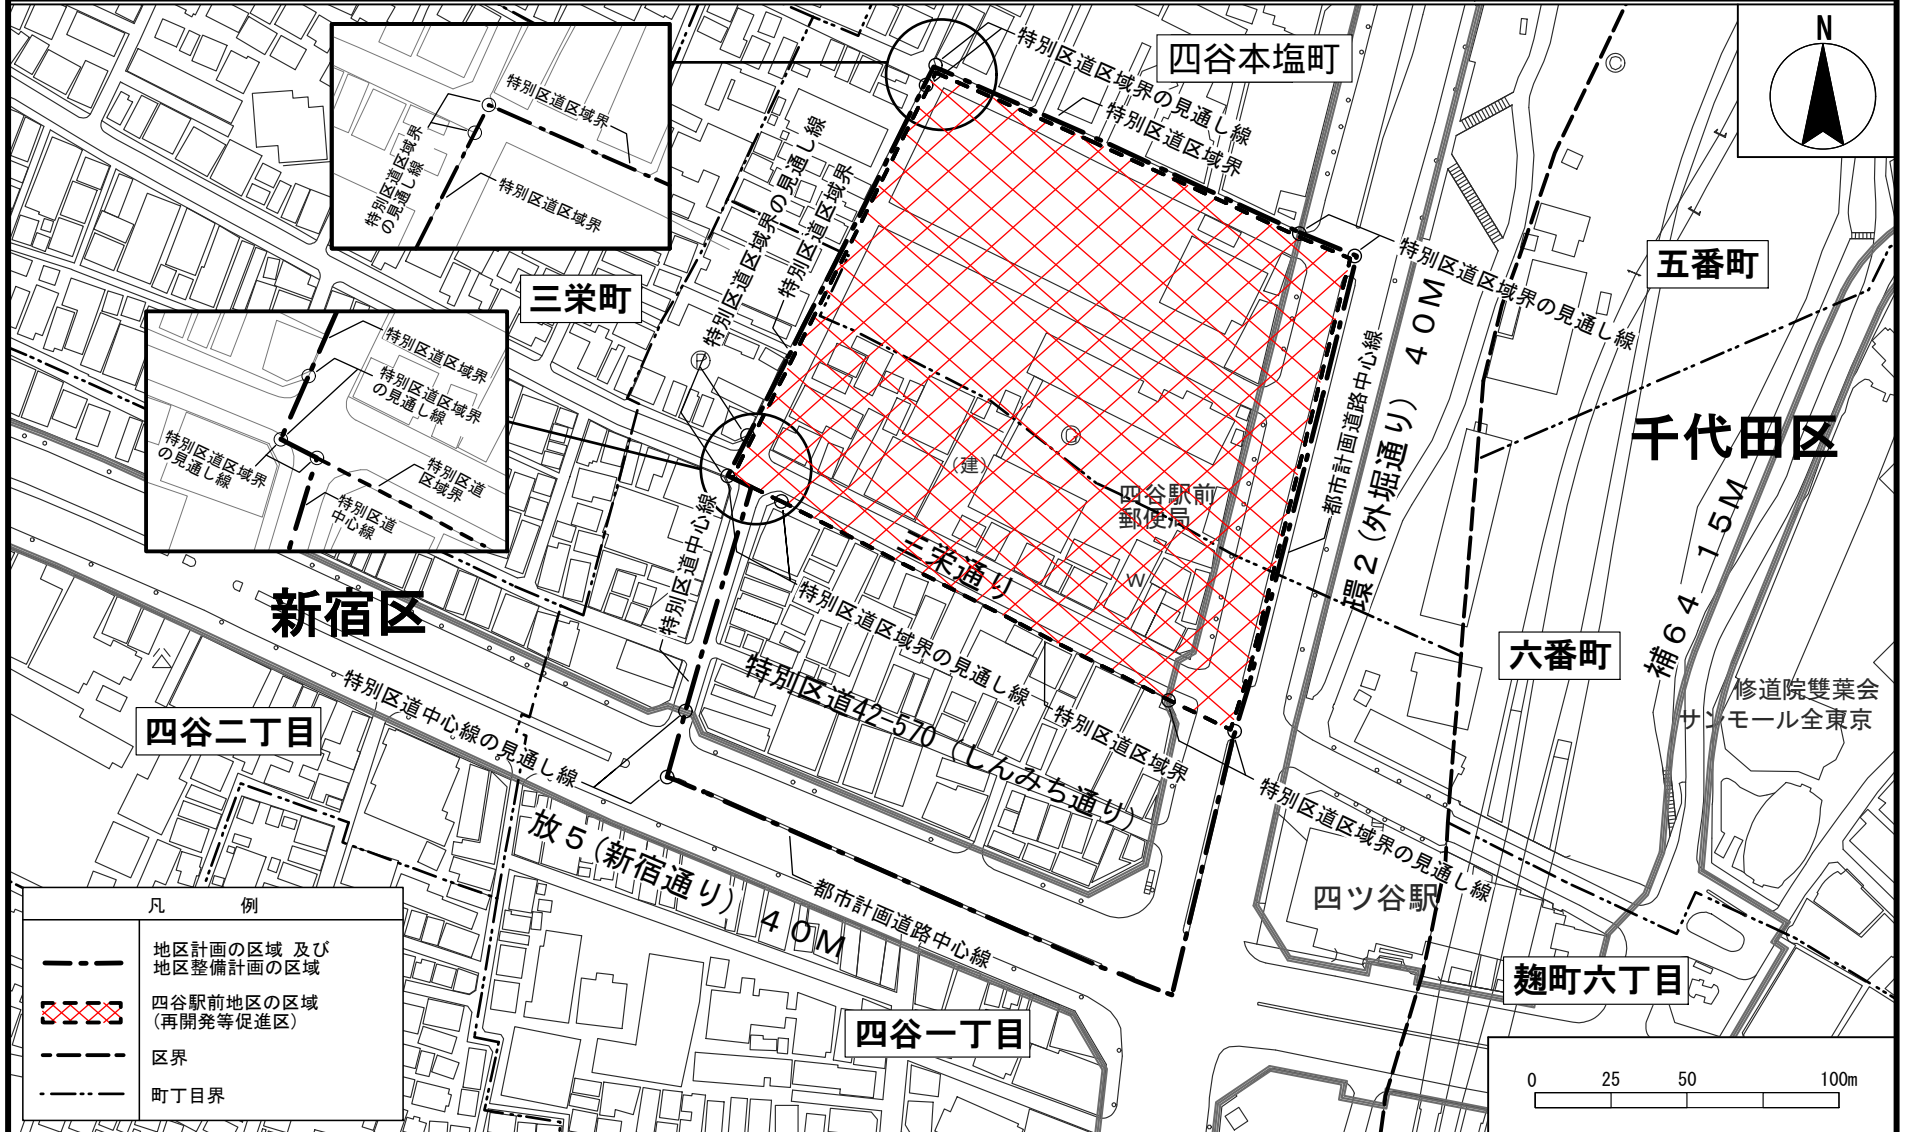

東京都市計画地区計画 四谷駅周辺地区地区計画

総括図

[新宿区決定]

東京都市計画地区計画 四谷駅周辺地区地区計画

位置図

〔新宿区決定〕

この地図は、東京都知事の承認を受けて、東京都縮尺2,500分の1の地形図（道路網図）を使用して作成したものである。ただし、計画線は都市計画道路の計画図から転記したものである。無断複製を禁ず。

（承認番号）

MMT 利許第004号-9 平成24年7月25日
25都市基街測第92号 平成25年8月15日
25都市基交第173号 平成25年8月22日

東京都市計画地区計画
四谷駅周辺地区地区計画

区域図

[新宿区決定]

この地図は、東京都知事の承認を受けて、東京都縮尺2,500分の1の地形図（道路網図）を使用して作成したものである。
ただし、計画線は都市計画道路の計画図から転記したものである。 無断複製を禁ず。

(承認番号) MMT 利許第004号-9 平成24年7月25日
25都市基街測第92号 平成25年8月15日
25都市基交第173号 平成25年8月22日