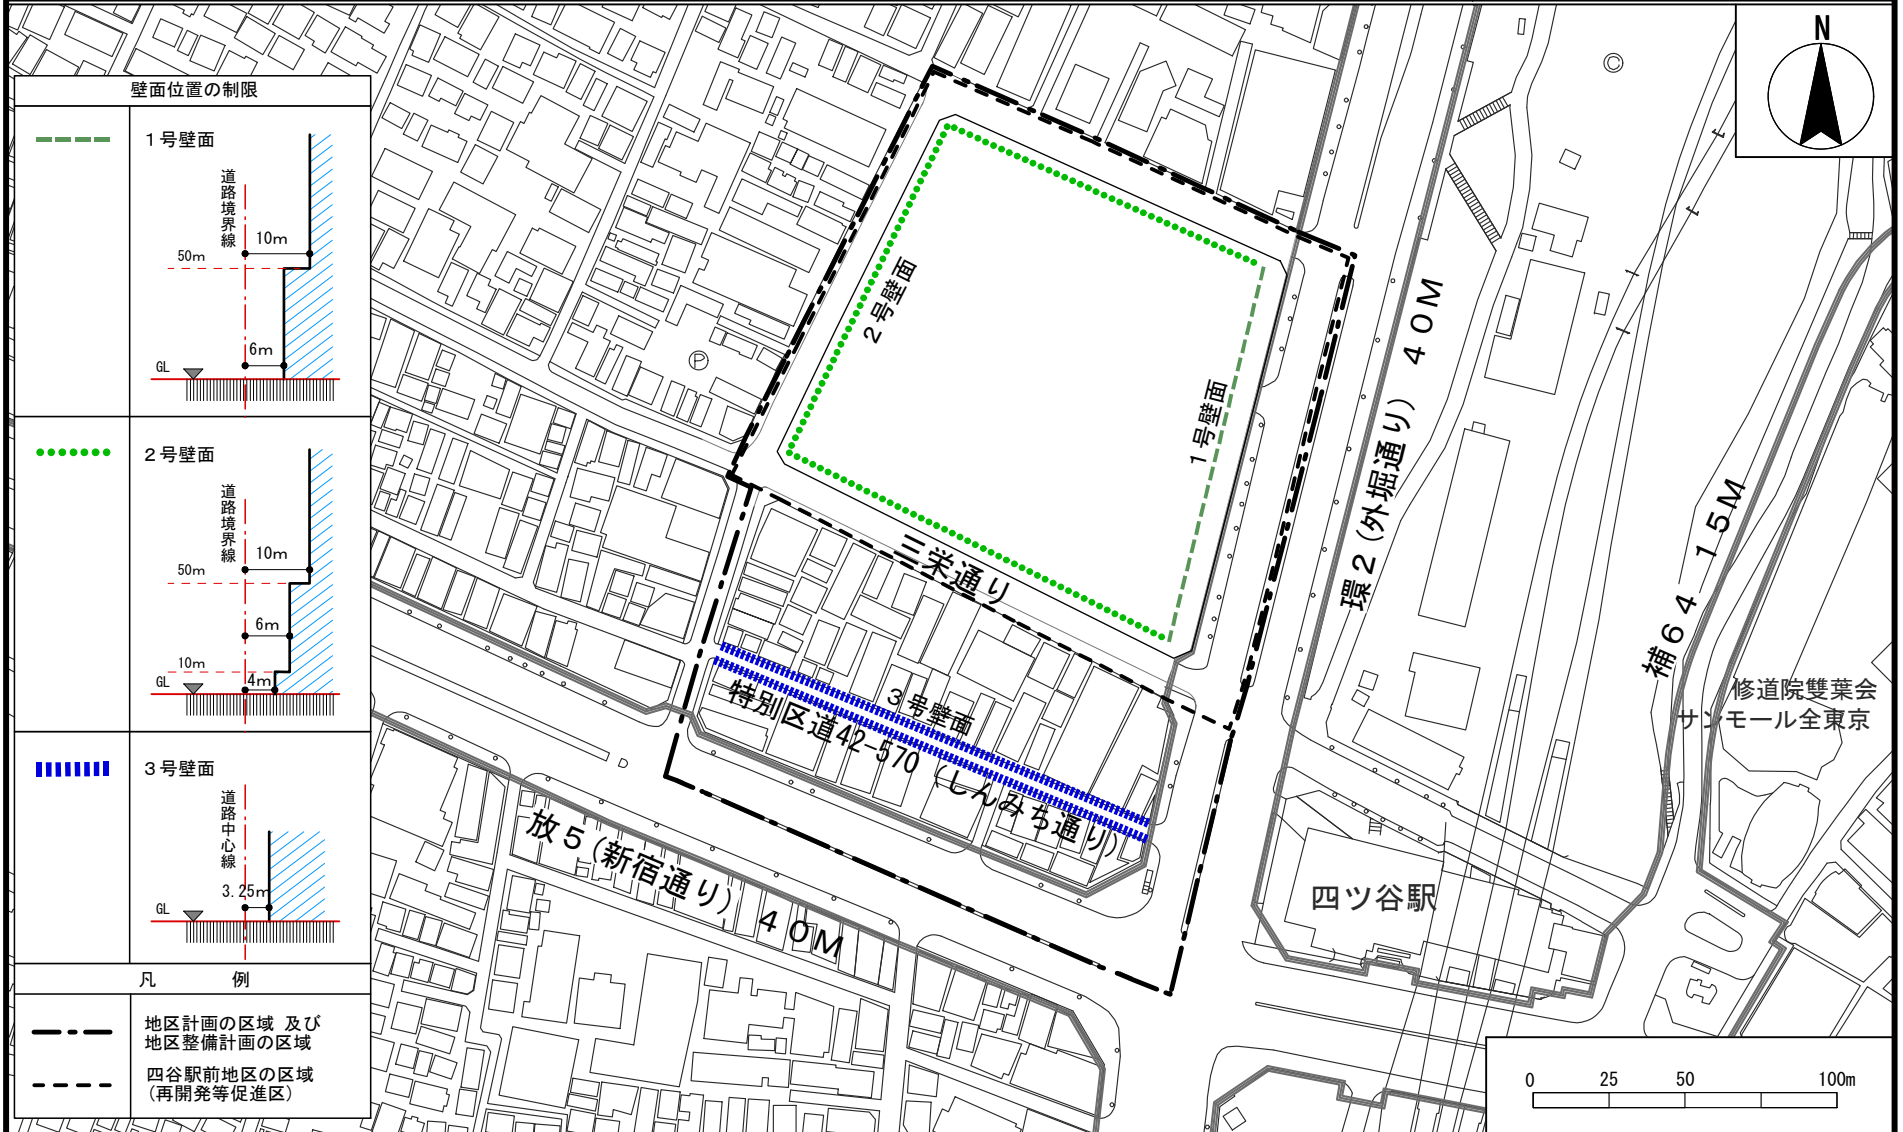

東京都市計画地区計画
四谷駅周辺地区地区計画

計画図 3

[新宿区決定]

この地図は、東京都知事の承認を受けて、東京都縮尺2,500分の1の地形図(道路網図)を使用して作成したものである。ただし、計画線は都市計画道路の計画図から転記したものである。無断複製を禁ず。

(承認番号) MMT 利許第004号-9 平成24年7月25日
25都市基街測第92号 平成25年8月15日
25都市基交第173号 平成25年8月22日