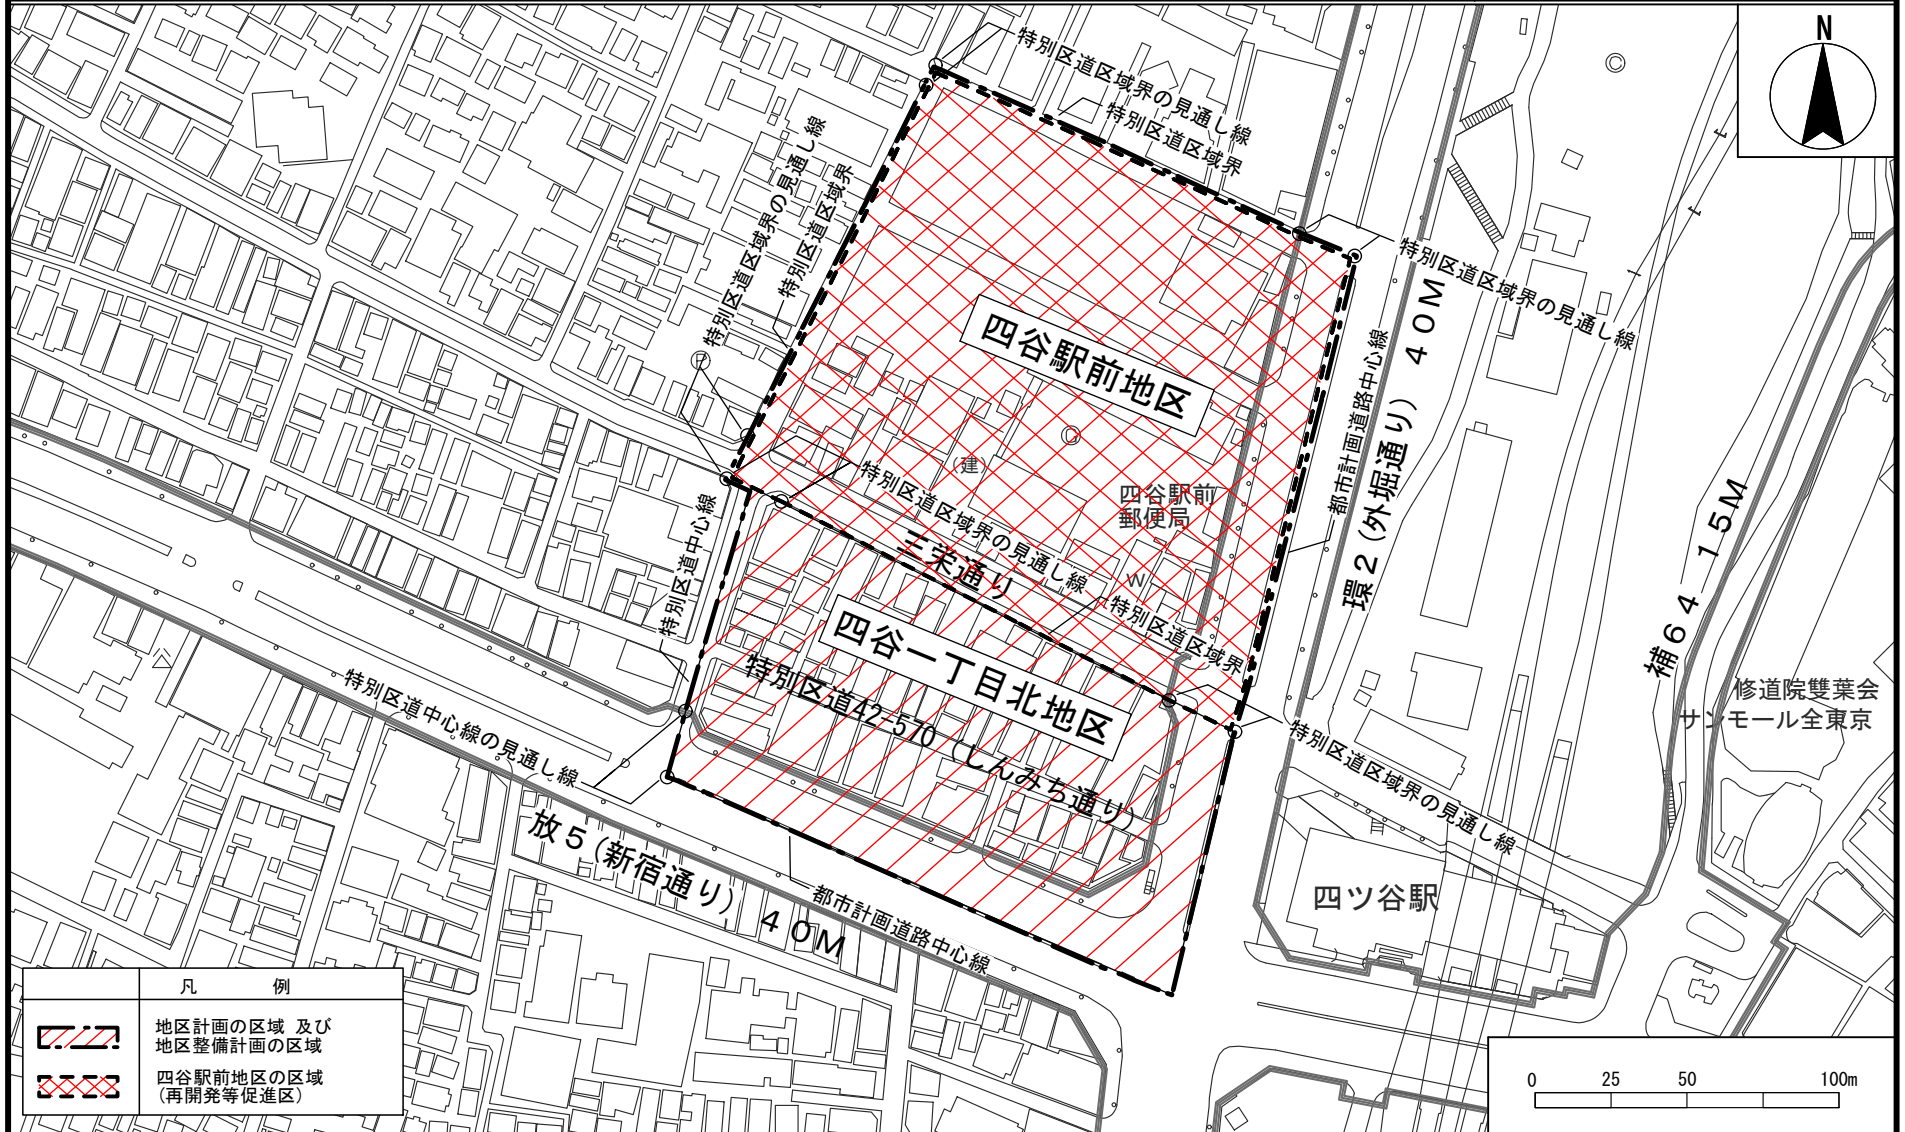

東京都市計画地区計画 四谷駅周辺地区地区計画

総括図

[新宿区決定]

東京都市計画地区計画 四谷駅周辺地区地区計画

位置図

〔新宿区決定〕

この地図は、東京都知事の承認を受けて、東京都縮尺2,500分の1の地形図（道路網図）を使用して作成したものである。ただし、計画線は都市計画道路の計画図から転記したものである。無断複製を禁ず。

（承認番号）

MMT 利許第004号-9 平成24年7月25日
25都市基街測第92号 平成25年8月15日
25都市基交第173号 平成25年8月22日

東京都市計画地区計画
四谷駅周辺地区地区計画

区域図

[新宿区決定]

この地図は、東京都知事の承認を受けて、東京都縮尺2,500分の1の地形図（道路網図）を使用して作成したものである。
ただし、計画線は都市計画道路の計画図から転記したものである。 無断複製を禁ず。

(承認番号) MMT 利許第004号-9 平成24年7月25日
25都市基街測第92号 平成25年8月15日
25都市基交第173号 平成25年8月22日

東京都市計画地区計画
四谷駅周辺地区地区計画

計画図 1

[新宿区決定]

この地図は、東京都知事の承認を受けて、東京都縮尺2,500分の1の地形図（道路網図）を使用して作成したものである。ただし、計画線は都市計画道路の計画図から転記したものである。無断複製を禁ず。

(承認番号) MMT 利許第004号-9 平成24年7月25日
25都市基街測第92号 平成25年8月15日
25都市基交第173号 平成25年8月22日