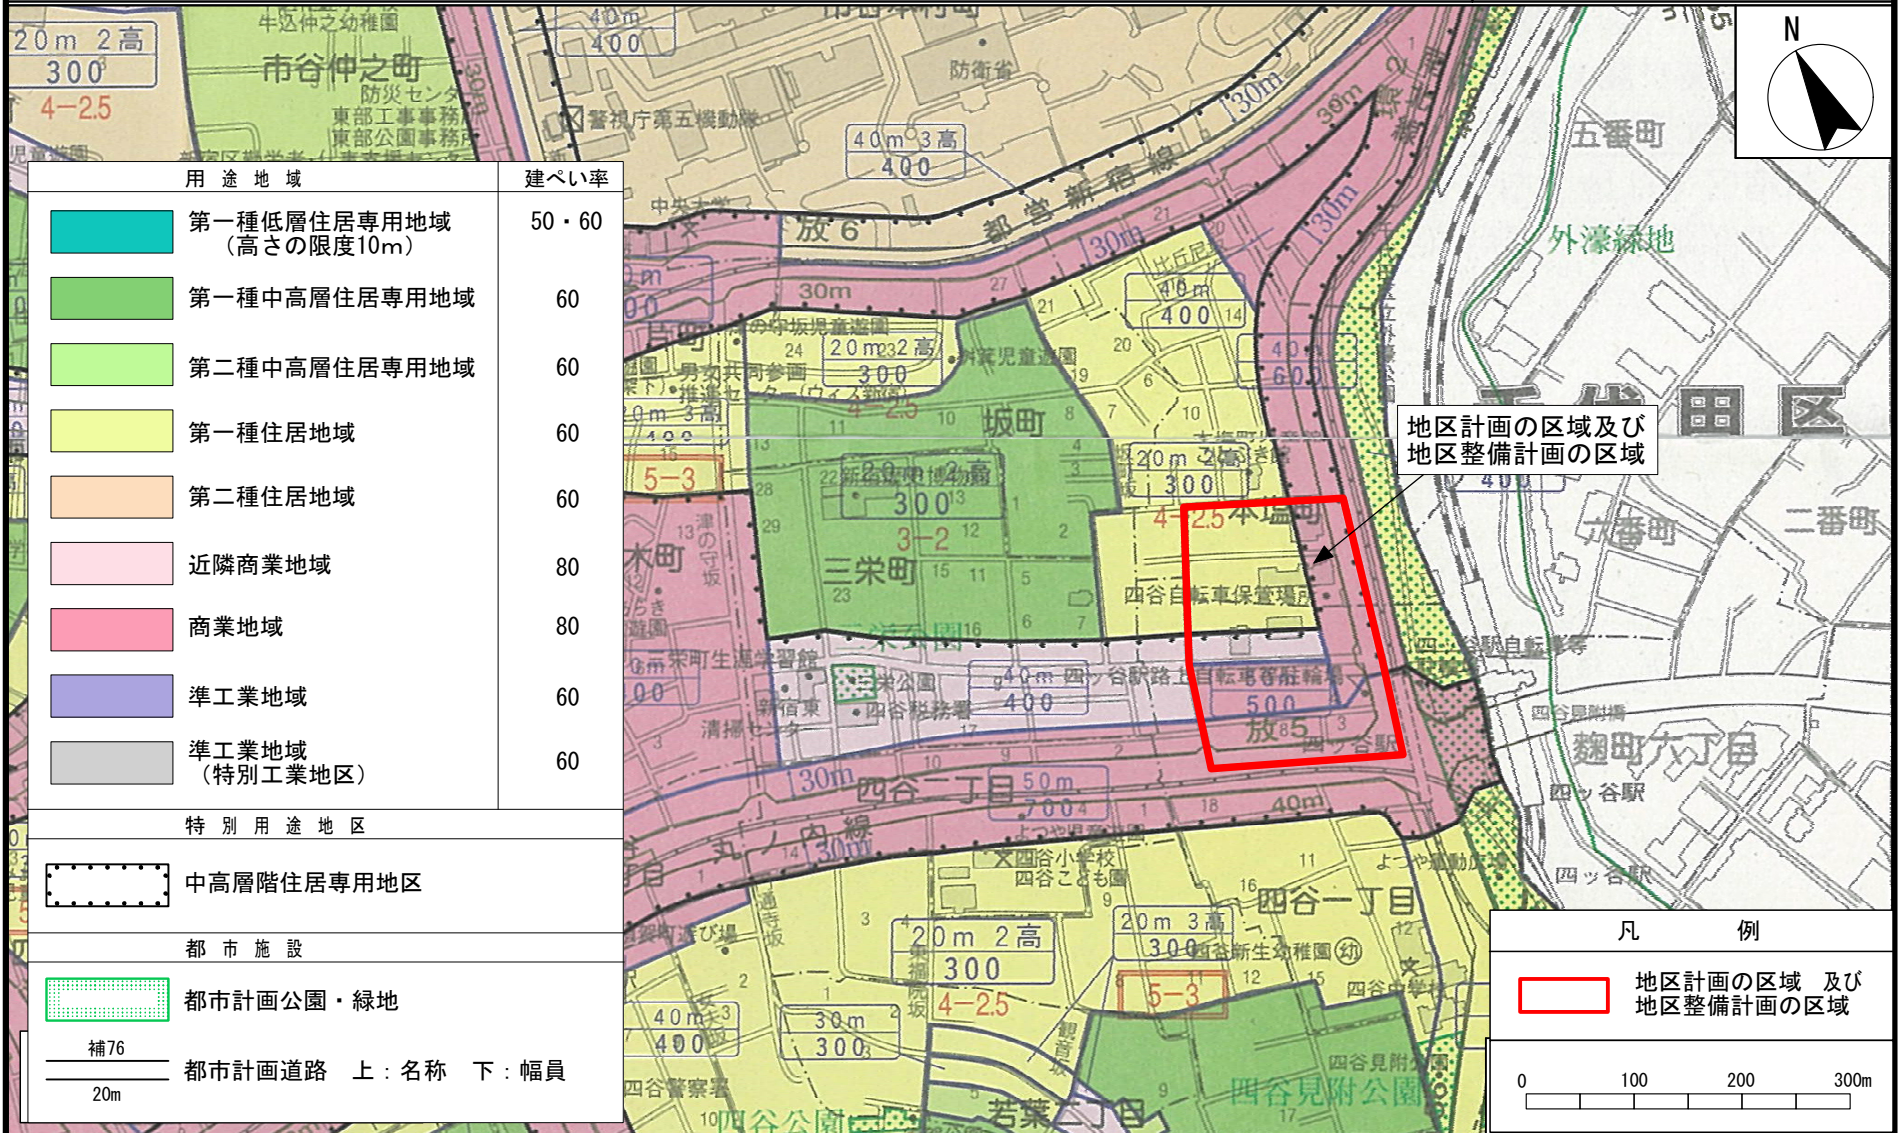

東京都市計画地区計画 四谷駅周辺地区地区計画

総括図

[新宿区決定]

東京都市計画地区計画 四谷駅周辺地区地区計画

位置図

〔新宿区決定〕

この地図は、東京都知事の承認を受けて、東京都縮尺2,500分の1の地形図（道路網図）を使用して作成したものである。ただし、計画線は都市計画道路の計画図から転記したものである。無断複製を禁ず。

（承認番号）

MMT 利許第004号-9 平成24年7月25日
25都市基街測第92号 平成25年8月15日
25都市基交第173号 平成25年8月22日

東京都市計画地区計画
四谷駅周辺地区地区計画

区域図

[新宿区決定]

この地図は、東京都知事の承認を受けて、東京都縮尺2,500分の1の地形図（道路網図）を使用して作成したものである。
ただし、計画線は都市計画道路の計画図から転記したものである。 無断複製を禁ず。

(承認番号) MMT 利許第004号-9 平成24年7月25日
25都市基街測第92号 平成25年8月15日
25都市基交第173号 平成25年8月22日