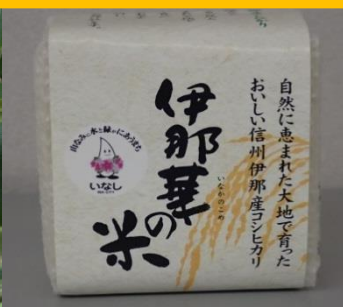

伊那の秋をお届け！

伊那市物産展 in 新宿区役所

皆さまのご来場を、心よりお待ちしております。

平成29年11月15日(水)

①11:30~16:30 区役所地下1階11会議室

★ 販売商品一覧 (予定) ★

りんご (シナノゴールド、サンふじ)、梨 (南水) いちごようかん (バラ)、伊那華のお米 (3合)、みはらしの七色漬け、伊那華のそば (乾麺)、伊那華の生そば、みはらしの豆腐、すずらんウィナー、伊那華のうどん (乾麺)、伊那華のみそ、スープ用糸寒天、寒天スープ、JA上伊那りんごジュース、すずらん飲むヨーグルト