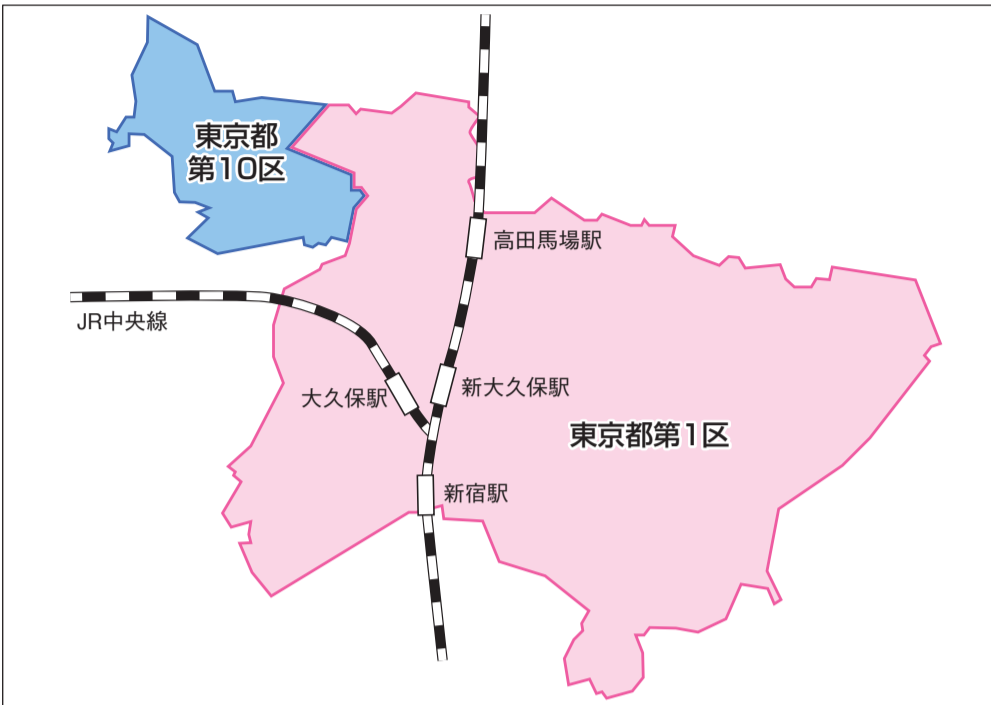

衆議院議員小選挙区の区割りが改定されました

衆議院議員小選挙区の「一票の較差」解消のために公職選挙法が改正され、衆議院議員小選挙区の区割りが改定されました。

新宿区では「落合第一地区の一部」と「落合第二地区全域」の衆議院議員小選挙区が従来の「東京都第1区」から「東京都第10区」になりました。(左図をご覧ください。)

小選挙区の改定に伴い、次の点が変更になります。

- (1)「東京都第10区」の区域にお住まいの方は、「東京都第10区」から立候補している小選挙区の候補者を選び投票してください。(「東京都第1区」の候補者は選べません。)
- (2)「東京都第1区」の区域にお住まいの方は、「東京都第1区」から立候補している小選挙区の候補者を選び投票してください。(「東京都第10区」の候補者は選べません。)
- (3)ご利用いただける期日前投票所が選挙区によって異なります。(詳しくは3面をご覧ください。)
- (4)第36・第37・第41投票区の区域が変更になりました。あわせて、投票所が変更になりました。(詳しくは下の記事をご覧ください。)

東京都第10区の区域	東京都第1区の区域
中落合1・3・4丁目 上落合1～3丁目 西落合1～4丁目 中井1・2丁目	東京都第10区に属さない地域 (左記以外の町丁目)

選挙区の変更は、衆議院(小選挙区選出)議員選挙のみ行われます。衆議院(比例代表選出)議員選挙や最高裁判所裁判官国民審査、その他の選挙(参議院議員選挙、東京都議会議員選挙、東京都知事選挙、新宿区議会議員選挙、新宿区長選挙)については、従来どおりです。(変更はありません。)

投票区域変更のお知らせ

今回の選挙から、第36投票区、第37投票区、第41投票区の投票区域が下表のとおり変わります。住所によっては投票所が変わる場合がありますので、ご自分の投票所は投票所整理券で必ずご確認ください。

投票区	新しい投票区域	投票所
第36	下落合4丁目 中落合2丁目	落合第一特別出張所 (下落合4-6-7)
第37	中落合3丁目 中落合4丁目1～15番 西落合1丁目1～7番	落合第二中学校 (西落合1-6-5)
第41	中落合4丁目16番～ 西落合1丁目8～16番 18～24番 30番～ 西落合2丁目5～10番 18番～	落合第三小学校 (西落合1-12-20)