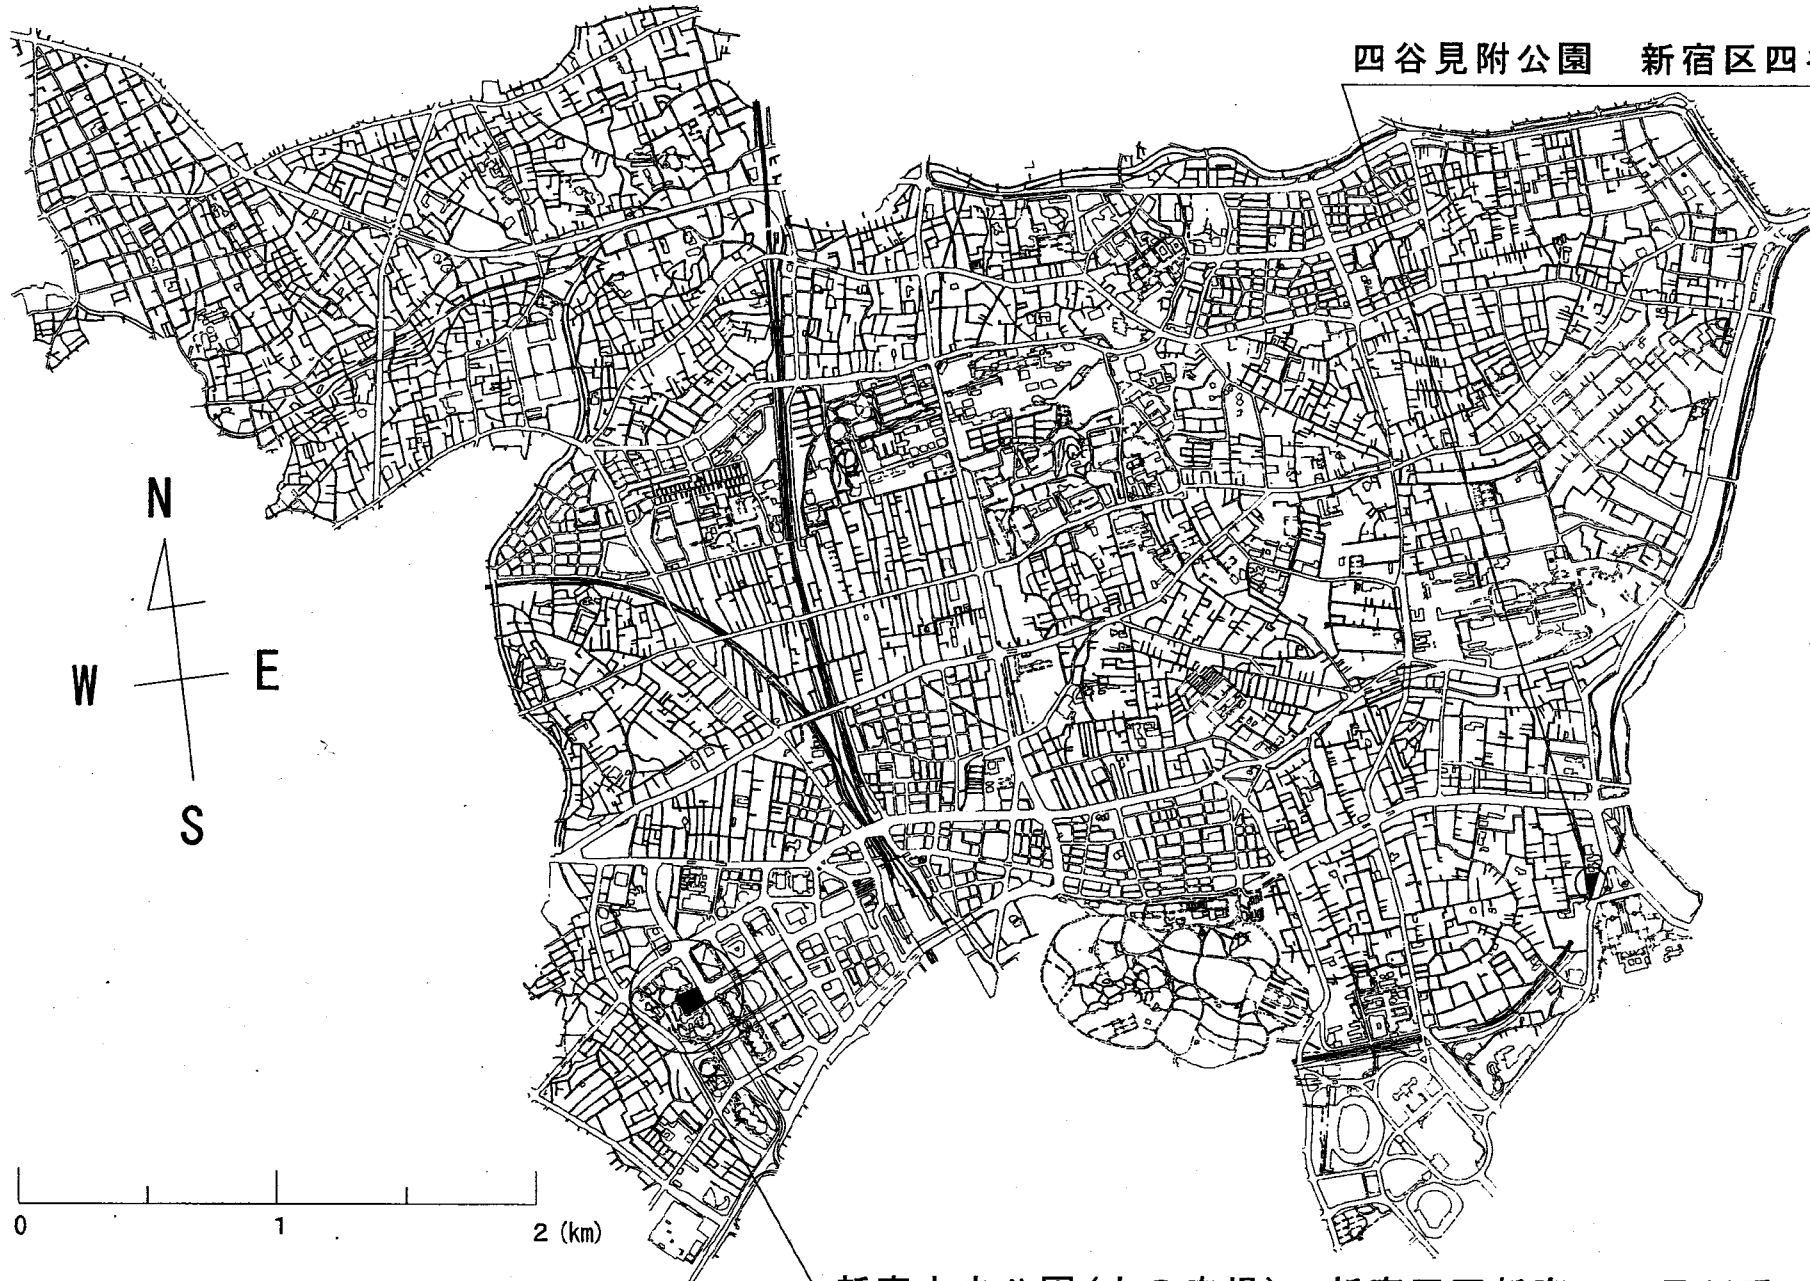

案内図

(資料31-1)

四谷見附公園 新宿区四谷一丁目12番

新宿中央公園(水の広場) 新宿区西新宿二丁目11番

四谷見附公園

防犯カメラ 1.0基

防犯カメラ 1.0基

新宿中央公園（水の広場）