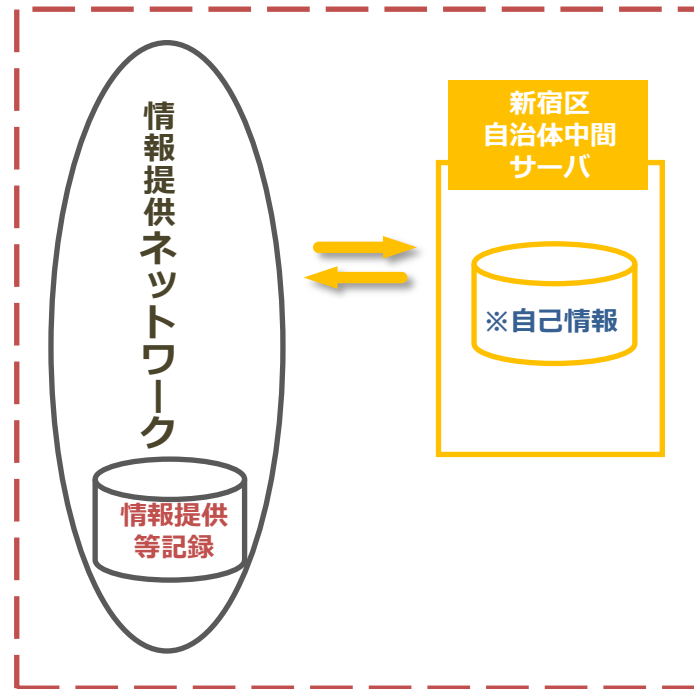

マイナポータルにおける情報提供等記録及び自己情報表示のイメージ（資料26-1）

地方公共団体情報システム機構（J-LIS）

①自己情報表示

区民がマイナポータルにログインし、自己情報の表示をクリックすると、新宿区自治体中間サーバに記録されている税情報などの自己情報が閲覧できる。
※閲覧できる情報は、新宿区自治体中間サーバに記録されている情報（番号法別表第2に規定されている情報）に限る。

②情報提供等記録表示

区民がマイナポータルにログインして、情報提供等記録の閲覧をクリックすると、情報提供ネットワークに記録されている情報提供等記録が閲覧できる。