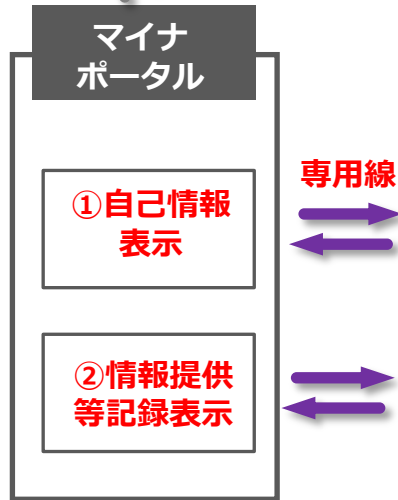

マイナポータルにおける情報提供等記録及び自己情報表示のイメージ（資料26-1）

地方公共団体情報システム機構（J-LIS）

①自己情報表示

区民がマイナポータルにログインし、自己情報の表示をクリックすると、新宿区自治体中間サーバに記録されている税情報などの自己情報が閲覧できる。
※閲覧できる情報は、新宿区自治体中間サーバに記録されている情報（番号法別表第2に規定されている情報）に限る。

②情報提供等記録表示

区民がマイナポータルにログインして、情報提供等記録の閲覧をクリックすると、情報提供ネットワークに記録されている情報提供等記録が閲覧できる。