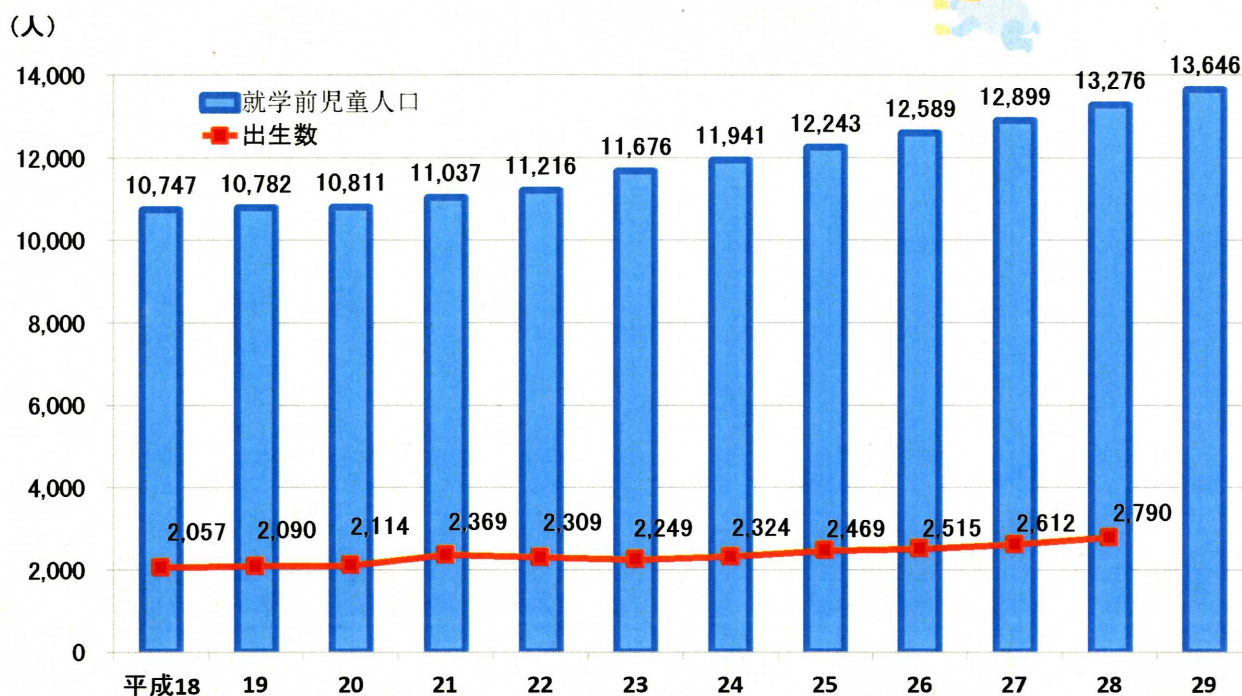

# 新宿区の出生数と就学前人口の推移

※出生数は1月から12月までの合計値(外国人含む)

出典:(就学前人口)住民基本台帳 各年4月1日、(出生数)新宿区資料 各年

# 申込者数・待機児童数の推移

出典:新宿区資料