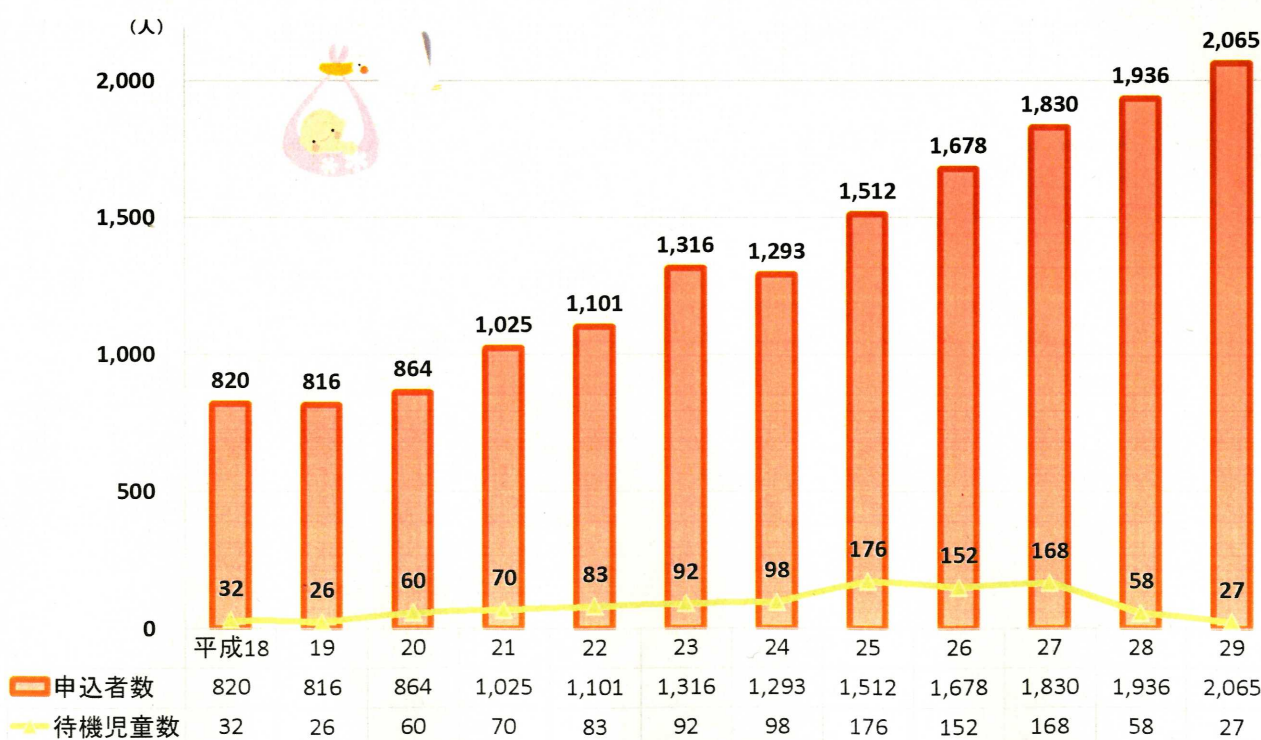

# 新宿区の出生数と就学前人口の推移

※出生数は1月から12月までの合計値(外国人含む)

出典:(就学前人口)住民基本台帳 各年4月1日、(出生数)新宿区資料 各年

# 申込者数・待機児童数の推移

出典:新宿区資料