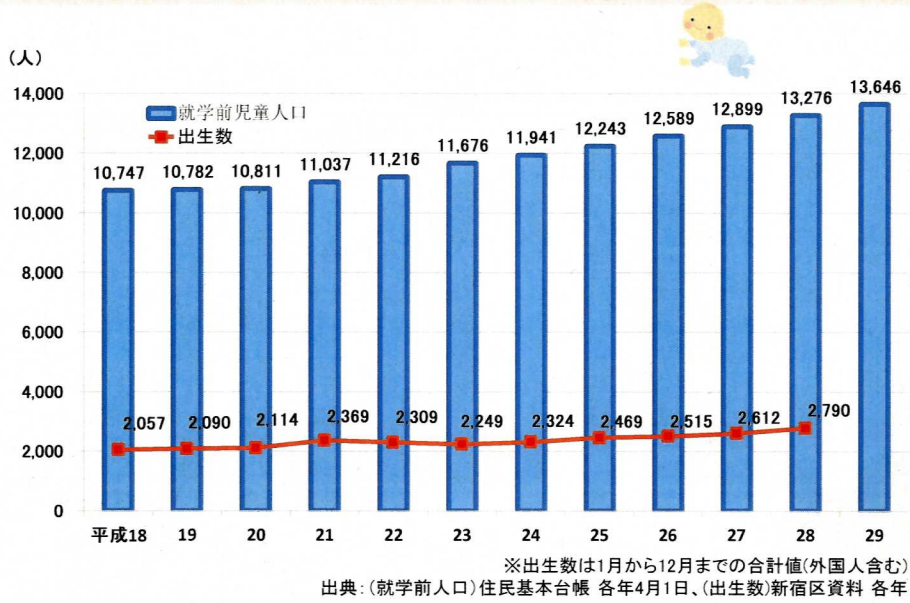

新宿区の出生数と就学前人口の推移

申込者数・待機児童数の推移