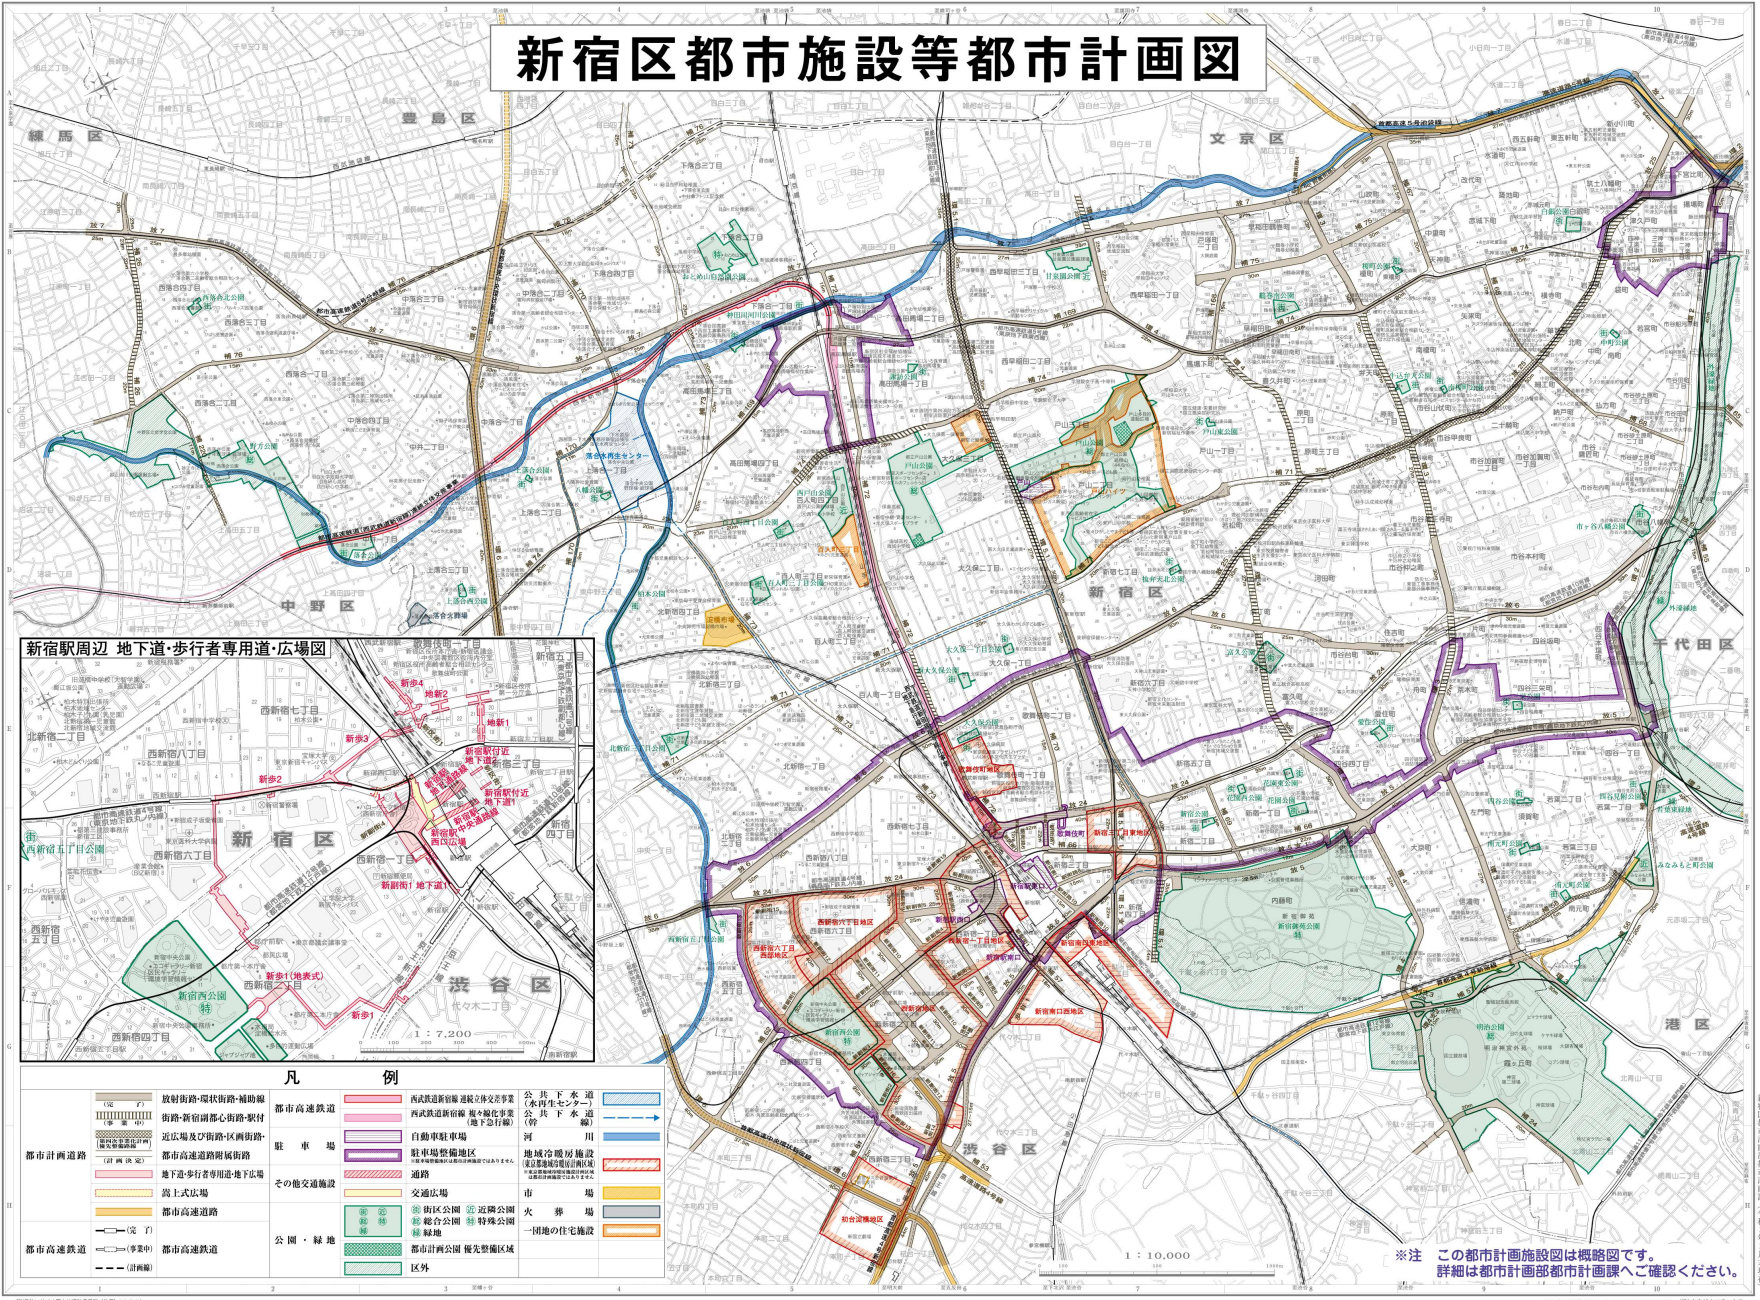

新宿区都市施設等都市計画図

凡 例

放射街路・環状街路・補助街路 街路-新宿副都心街路-駅前 近広場及び街路-区画街路 都市高速道路副都心街路 (計画線) 地下道歩行者専用道地下広場 高上式広場 都市高速道路 都市高速道路 都市高速道路	放射街路・環状街路・補助街路 放射線新宿副都心街路 西武鉄道新宿副都心街路 西武鉄道新宿副都心街路 西武鉄道新宿副都心街路 自動車駐車場 駅前駐輪場 その他交通施設 交通広場 公園・緑地 公園 緑地 公園	公共下水道 (水再生センター) 公共下水道 (貯留) 河川 地域冷暖房施設 (暖房専用設備設置区域) 市 市場 火葬場 一団地の住宅施設	公共下水道 (水再生センター) 公共下水道 (貯留) 河川 地域冷暖房施設 (暖房専用設備設置区域) 市 市場 火葬場 一団地の住宅施設

※注 この都市計画施設図は概略図です。詳細は都市計画部都市計画課へご確認ください。