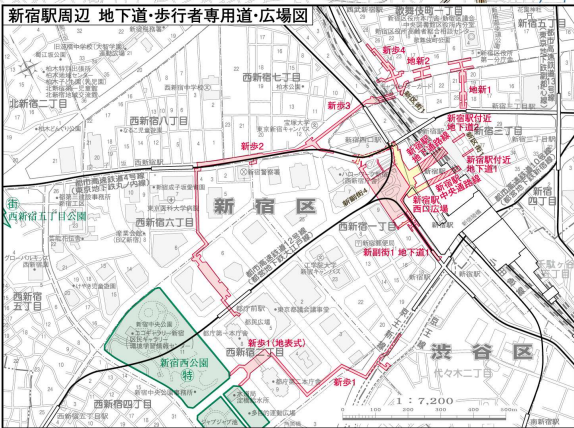

新宿区都市施設等都市計画図

凡 例

放射街路・環状街路・補助街路 街路-新宿副都心街路-駅前 近広場及び街路-区画街路 都市高速道路副都心街路 (計画線) 地下道歩行者専用道地下広場 高上式広場 都市高速道路 都市高速道路 都市高速道路	放射街路・環状街路・補助街路 放射線新宿副都心街路 西武鉄道新宿副都心街路 西武鉄道新宿副都心街路 西武鉄道新宿副都心街路 自動車駐車場 駅前駐輪場 その他交通施設 交通広場 公園・緑地 公園 緑地 公園	公共下水道 (水再生センター) 公共下水道 (貯留) 河川 地域冷暖房施設 (暖房専用設備設置区域) 市 市場 火葬場 一団地の住宅施設	公共下水道 (水再生センター) 公共下水道 (貯留) 河川 地域冷暖房施設 (暖房専用設備設置区域) 市 市場 火葬場 一団地の住宅施設

※注 この都市計画施設図は概略図です。詳細は都市計画部都市計画課へご確認ください。