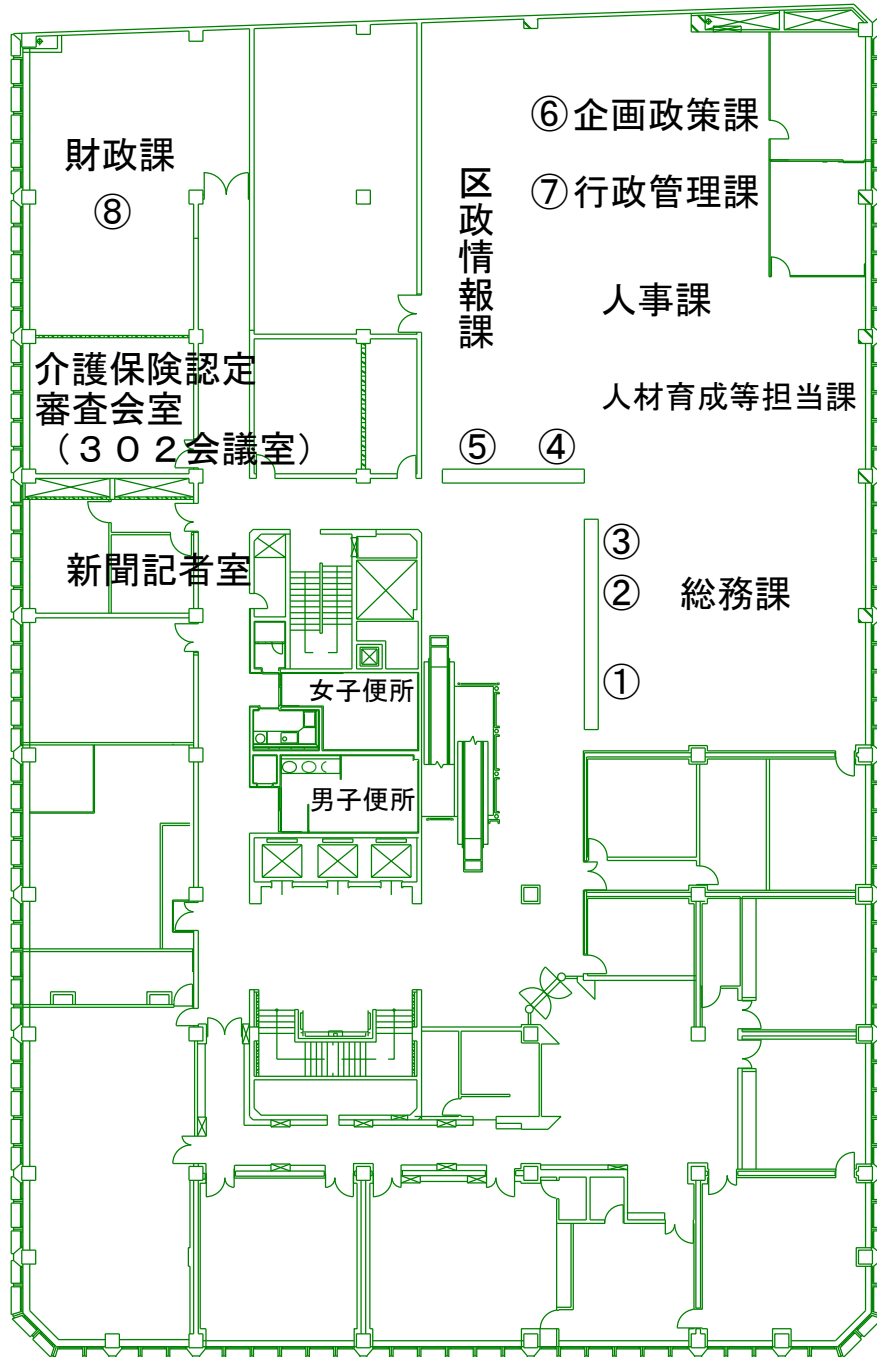

本庁舎 3階 総合政策部・総務部

窓口番号	業 務 内 容
①	私立専修学校・各種学校認可、届出
②	行政証明
③	庁舎内落とし物
④	職員の採用
⑤	広報紙の発行
	情報公開、個人情報保護
	区長へのはがき
⑥	政策の企画、総合調整
⑦	行財政改革、行政評価
⑧	予算の編成
	財政状況公表