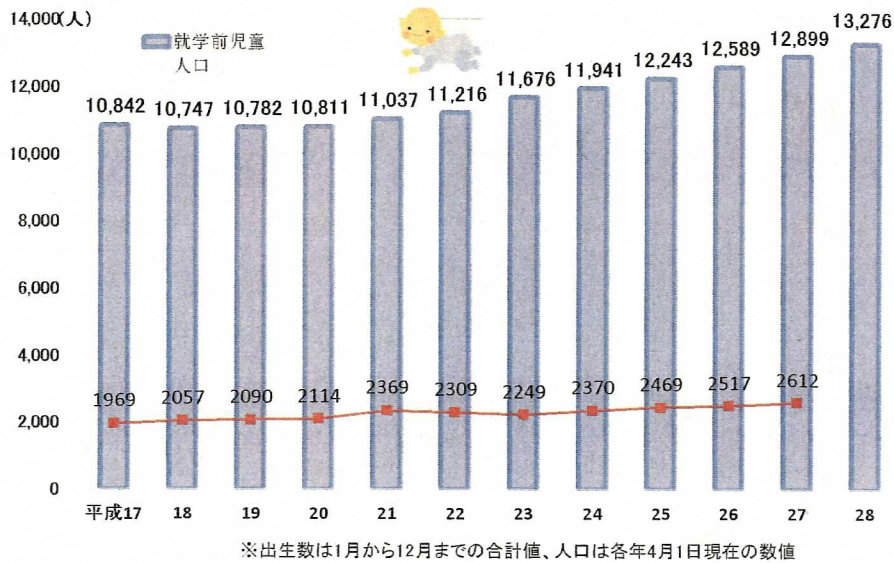

新宿区の出生数と就学前人口の推移

申込者数・待機児童数の推移