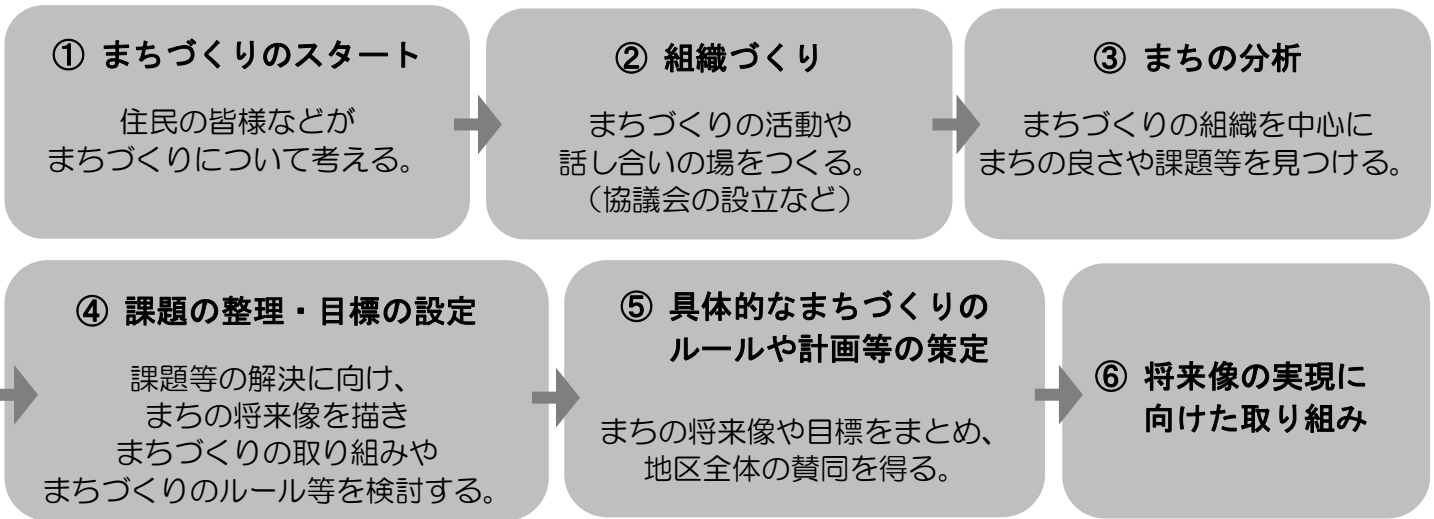

まちづくり協議会とは？

地域が主体的にまちづくりを進めていくための中心的な組織です。住民と行政が適切な協力関係のもとに支え合い、地域コミュニティの充実・強化を図りながら、まちづくりを進めていきます。地域の課題解決や将来像の実現に向けたさまざまな取り組みを行います。

※今後、エリアを変更する可能性があります。

まちづくり協議会の体制

まちづくりの流れ

まちづくり協議会を中心に、皆様と意見交換をしながらまちの特性や課題等を見つけます。そしてまちの将来像や目標を定め、地区全体のまちづくりルールや計画等を作っていきます。

～お問い合わせ先～
新宿区 都市計画部 景観・まちづくり課 (担当：高松・河森・菅野)
電話：03-5273-3569 ファックス：03-3209-9227
メール：keikan@city.shinjuku.lg.jp