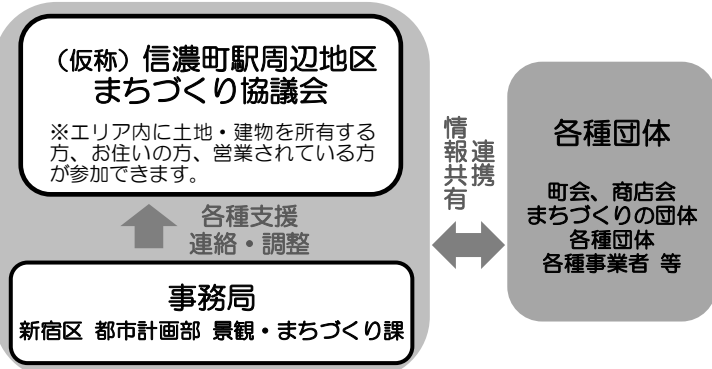

まちづくり協議会の体制

まちづくりの流れ