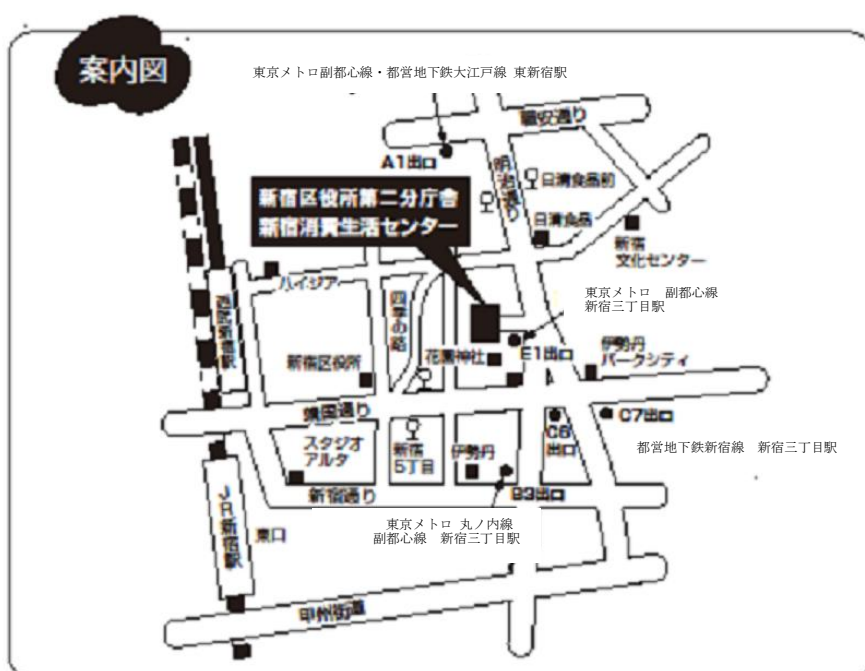

交通機関

- 東京メトロ丸ノ内線・副都心線「新宿三丁目駅」B3 出口徒歩 6 分、E1 出口目の前
- 都営地下鉄新宿線「新宿三丁目駅」C6・C7 出口から徒歩 5 分
- 都営地下鉄大江戸線・東京メトロ副都心線「東新宿駅」A1 出口から徒歩 7 分
- JR 線・京王線・小田急線・「新宿駅」東口から徒歩 10 分
- 都バス「日清食品前」「新宿五丁目」バス停車

新宿区立新宿消費生活センター

〒160-0022 新宿区新宿 5-18-21 新宿区役所第二分庁舎 3 階