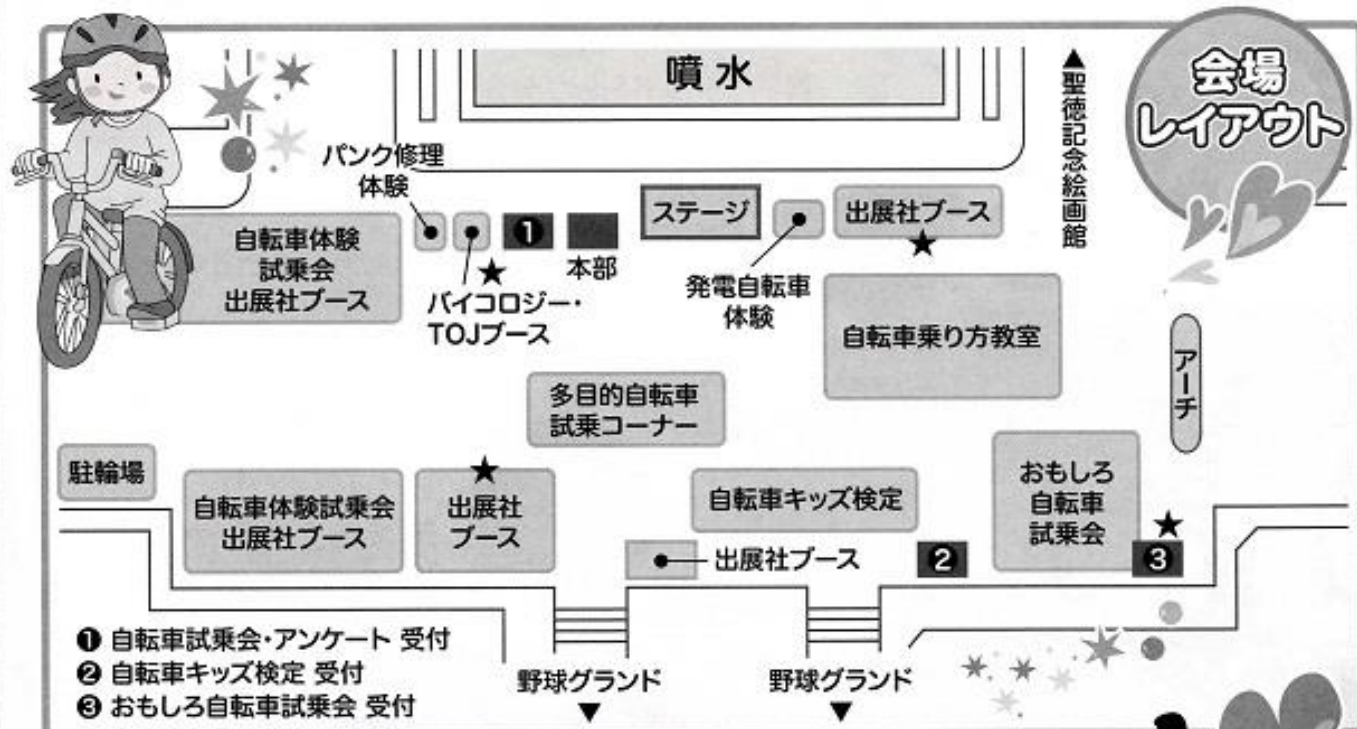

ステージイベント

タイムスケジュール(予定)

11:00~11:30	我らワールドが語る電波にはのせられないあんな話こんな話 (サッシャ氏、栗村修ツアー・オブ・ジャパン大会ディレクター)
11:30~12:00	自転車科学教室 (自転車文化センター)
12:00~12:30	自転車メンテナンス講座 (協力:なるしまフレンド)
12:30~13:00	自転車ファッション・グッズ紹介コーナー {1回目}
13:00~13:20	ピーボ君の自転車安全教室 (協力:警視庁四谷警察署)
13:20~13:50	輪行実演ステージ (協力:アズマ産業株式会社)
13:50~14:10	愛車を守るツーロック大作戦 (協力:警視庁生活安全総務課)
14:10~14:40	Cyclingood自転車と健康の話 (協力:株式会社シマノ)
14:40~15:10	自転車メンテナンス講座 (協力:なるしまフレンド)
15:10~15:40	自転車ファッション・グッズ紹介コーナー {2回目}

※ステージイベントにつきましては、時間等変更になる場合がございますので、ご了承ください。詳細はサイクルドリームフェスタ2016HPにてご確認ください。