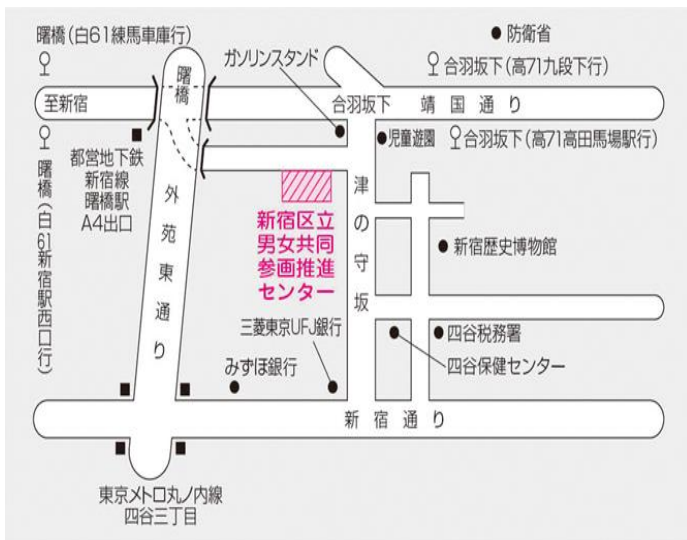

■ 講師 金井 景子 氏

(早稲田大学教育学部教授)

- 会場 新宿区立男女共同参画推進センター(ウィズ新宿)  
新宿区荒木町16 【裏面地図参照】
- 対象 テーマに関心のある方
- 定員 40名(先着順)
- 託児 無料(先着3名まで 3月16日(水)までに要電話予約)
- 申込み 下記問合せ先まで、電話かFAXでお申込みください
- 問合せ 新宿区子ども家庭部男女共同参画課

受付開始  
3月7日～

## ◆◆◆ 運営委員会参加団体 ◆◆◆

ぐるーぷ・カナリヤ、人骨問題研究会、新宿区家庭教育グループ連絡会、新宿区婦人団体協議会、新宿区婦人問題を考える会、新宿区平和派遣の会、新宿女性九条の会、新日本婦人の会新宿支部、新宿ユネスコ協会

### 男女共同参画推進センター周辺図