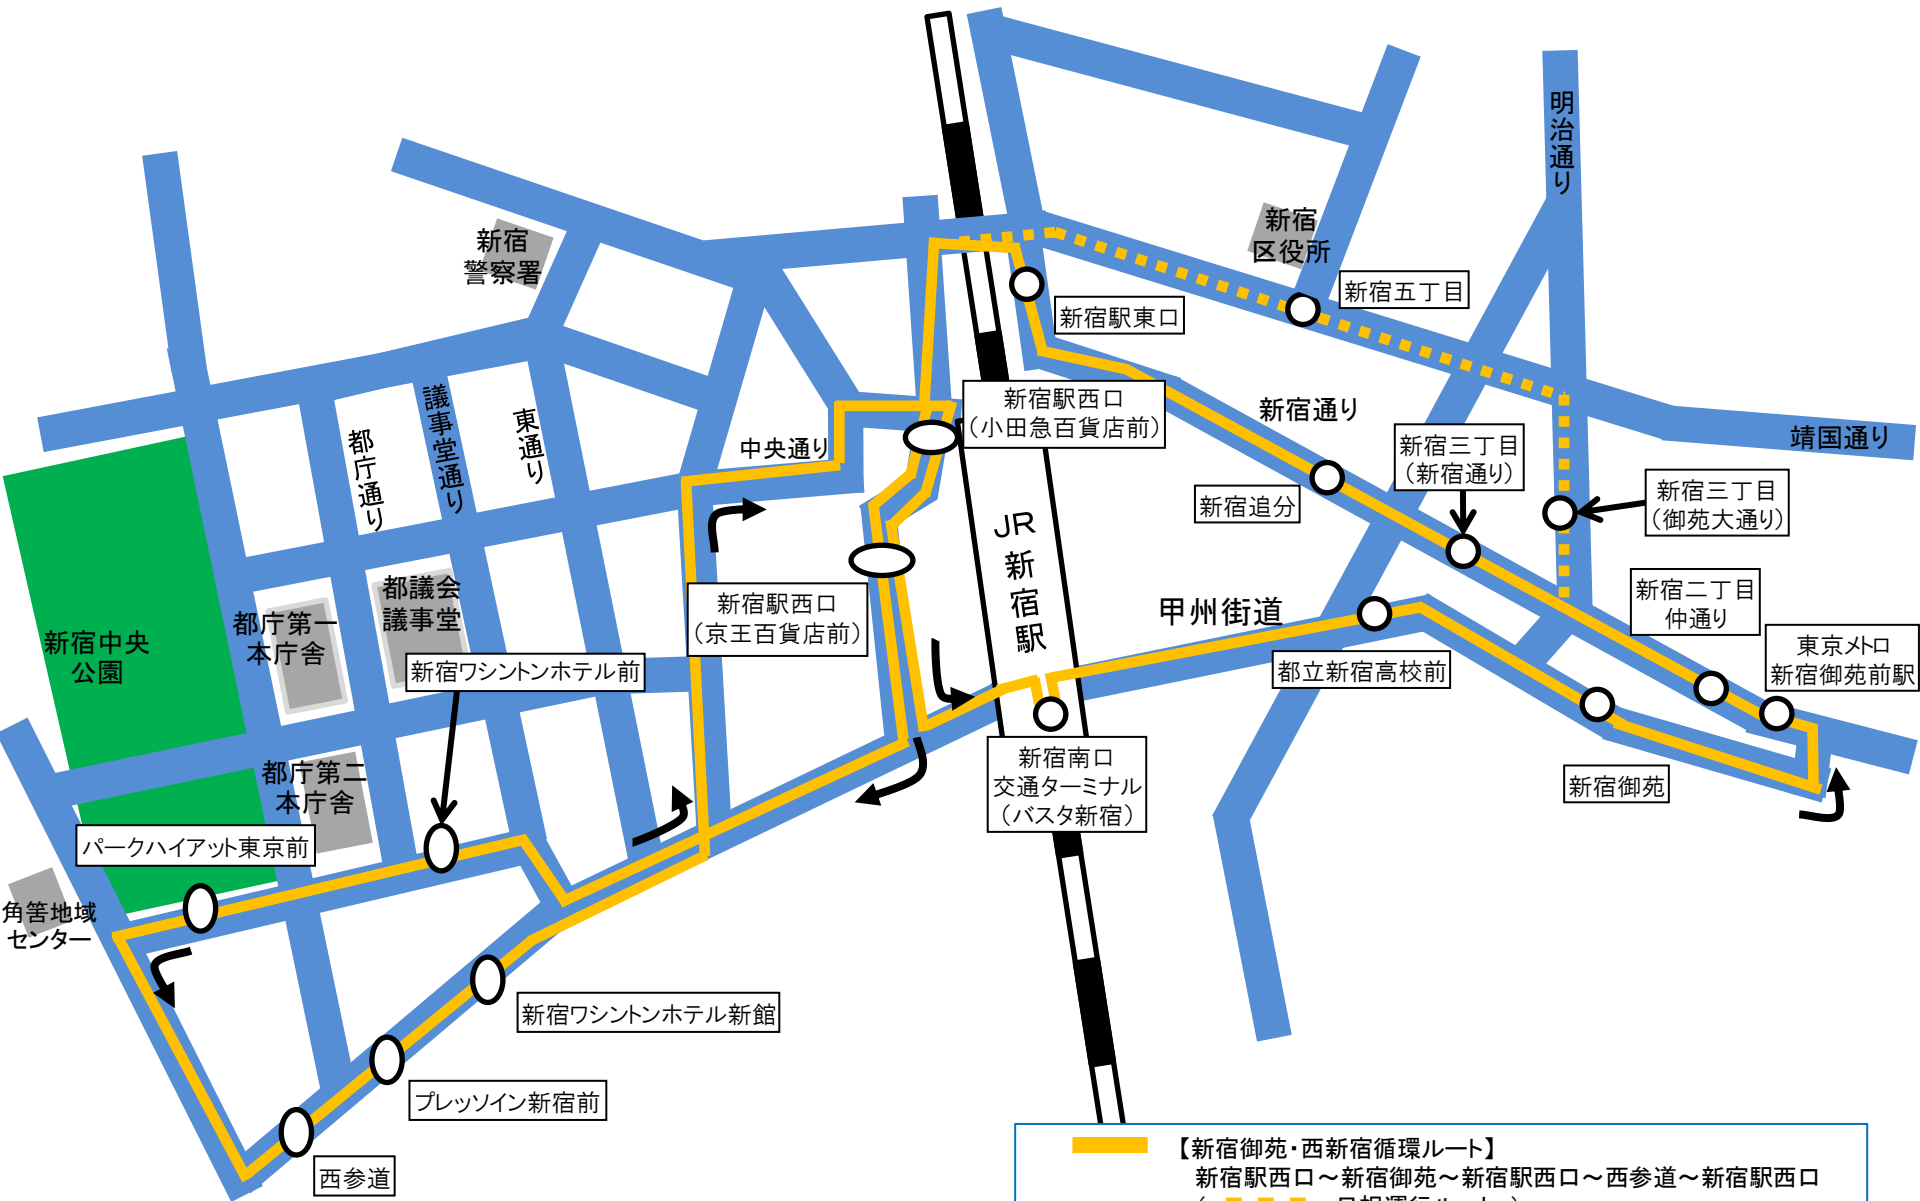

新宿WEバス 新宿御苑・西新宿循環ルート

■ 【新宿御苑・西新宿循環ルート】
 新宿駅西口～新宿御苑～新宿駅西口～西参道～新宿駅西口
 (■ ■ ■ 日祝運行ルート)
 運行時間 10:00～19:00頃 運行間隔60分