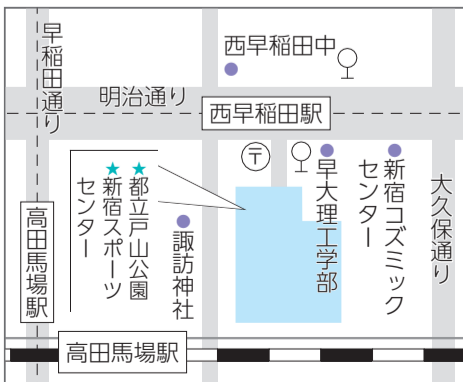

ふれあいフェスタ2015

10月18日(日)午前10時～午後4時

今年のテーマは「新宿と遊ぼう!～出会い・発見! ふれあいランド」。文化・世代を超えた触れ合いが実感できる区民まつりです。また、4月に新宿観光大使になったゴジラが、フェスタに登場します。

8つの広場

ミニSL、ミニ動物園、似顔絵コーナー、おもちゃの交換「かえっこバザール」、野点、製本体験、染色体験・販売、昔の遊び教室、防災体験、縁台囲碁・将棋、無料歯科相談、地方特産品販売、模擬店ほか

※毎年開催していた「子どもの手型制作」は、今年実施しません。

★今年のオリジナルイベント

世界のスポーツ・体操体験コーナー、東日本大震災復興支援(福島県・宮城県物産展)、都立戸山公園の見どころを発見できる「スタンプラリー」ほか

3つのステージ

鉄砲組百人隊、上落合併つき唄、戸塚囃子、民踊、和太鼓、ジャズ演奏、公募で選ばれた団体のパフォーマンスほか

★オープニングセレモニー終了後、午前10時30分ころから「やくどうの広場」ステージ前で花鉢をプレゼントします(午前9時30分ころから同ステージ前で整理券を配布。1人1鉢。先着800鉢のうち100鉢は、友好提携都市・長野県伊那市の花鉢)。

会場

★都立戸山公園(大久保地区)
★新宿スポーツセンター(大久保3-5-1)

※雨天時の開催情報は、10月17日(土)午前9時～午後5時・18日(日)午前7時～午後4時に☎090(8964)2085(ふれあいフェスタ専用携帯電話)でご案内します。

新宿芸術天国2015

今年は「新宿を、これ以上盛り上げてどうするんだ。」を合言葉に、多彩なイベントを開催。伝統あるファッションやパフォーマンスなどを通じて、新宿のまちが持つ多様性をお届けします。