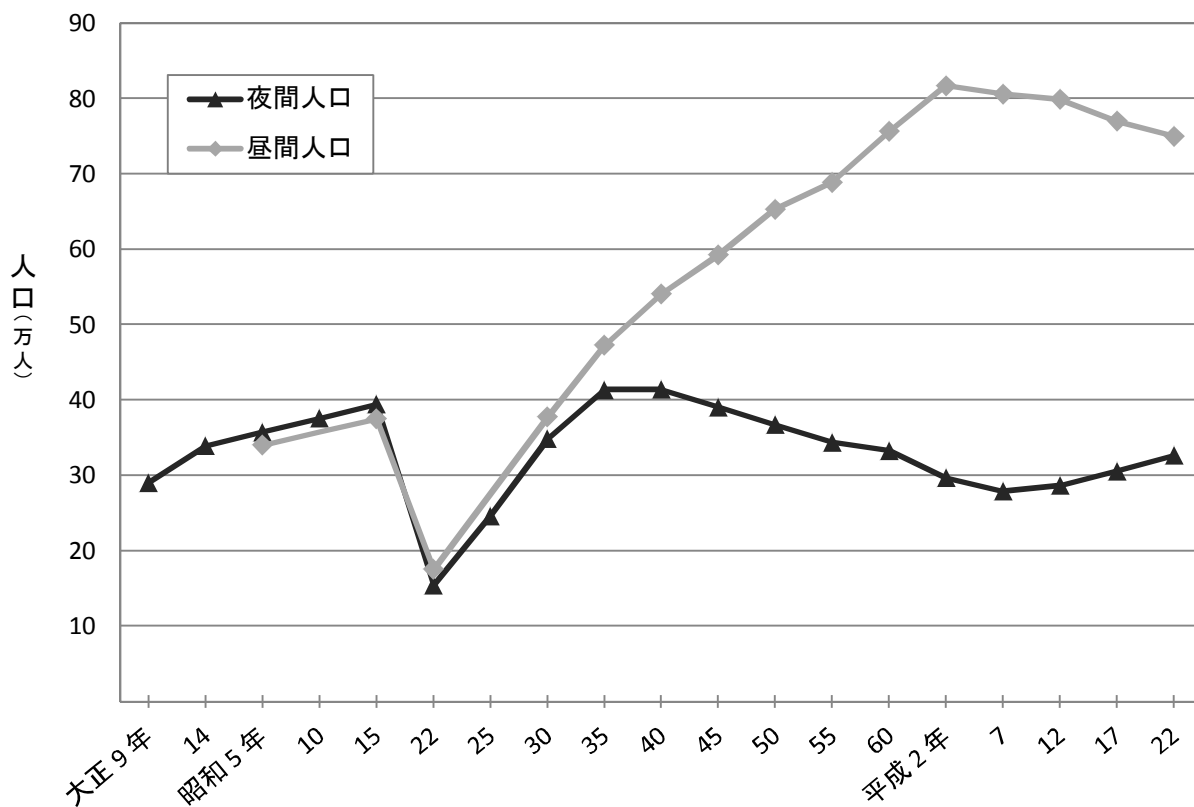

図5 夜間人口及び昼間人口の推移

各年10月1日現在

注 ) 昼間人口は、年齢不詳者を含まない。

資料) 東京都総務局統計部「東京の人口」「東京都の昼間人口」、総務省統計局「平成22年国勢調査報告」