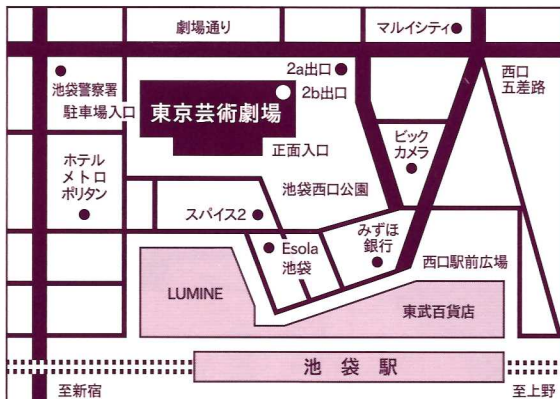

東京芸術劇場

<http://www.geigeki.jp/>

〒171-0021

東京都豊島区西池袋1-8-1 電話 03-5391-2111

JR・東京メトロ・東武東上線・西武池袋線
池袋駅西口徒歩2分。駅地下通路2b出口直結。

<http://tokyosymphony.jp/kodomo2015/index.html>

子ども 芸術家 2015

で 検索