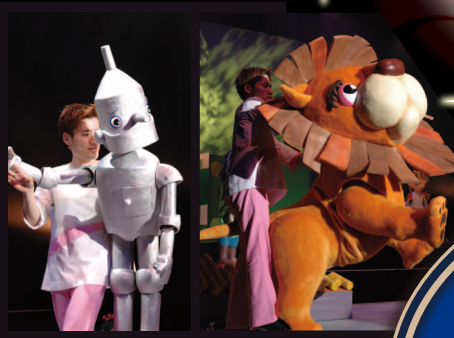

人形劇俳優 **平 常** の世界

大人も子供も
くぎづけの
極めつけの舞台!!

人形劇ミュージカル
オズの魔法使い

全3幕

[日時] 2014. **10/19** [日]
開演16:30
開場16:00

[会場] **新国立劇場中劇場**
〒151-0071 東京都渋谷区本町1丁目1番1号 TEL: 03-5351-3011 (代表)

毎回ブラボーとスタンディングの
感動を呼ぶ大スペクタクル!
大反響につき新国立劇場で5年連続の公演!

ご家族揃って**極上の劇場体験を!**