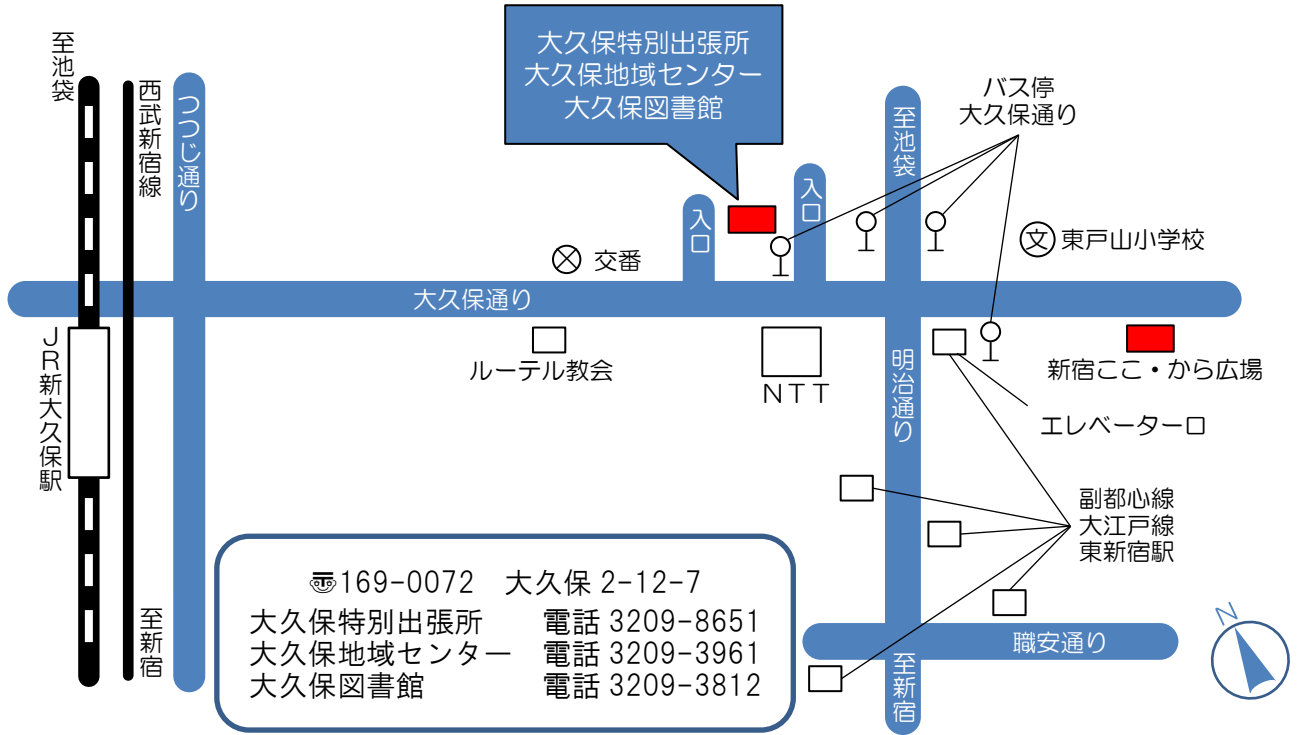

案内図

- ・ JR山手線 新大久保駅 徒歩 8分
- ・ 東京メトロ副都心線 東新宿駅エレベーター口 徒歩 3分
- ・ 都営地下鉄大江戸線 東新宿駅 徒歩 8分