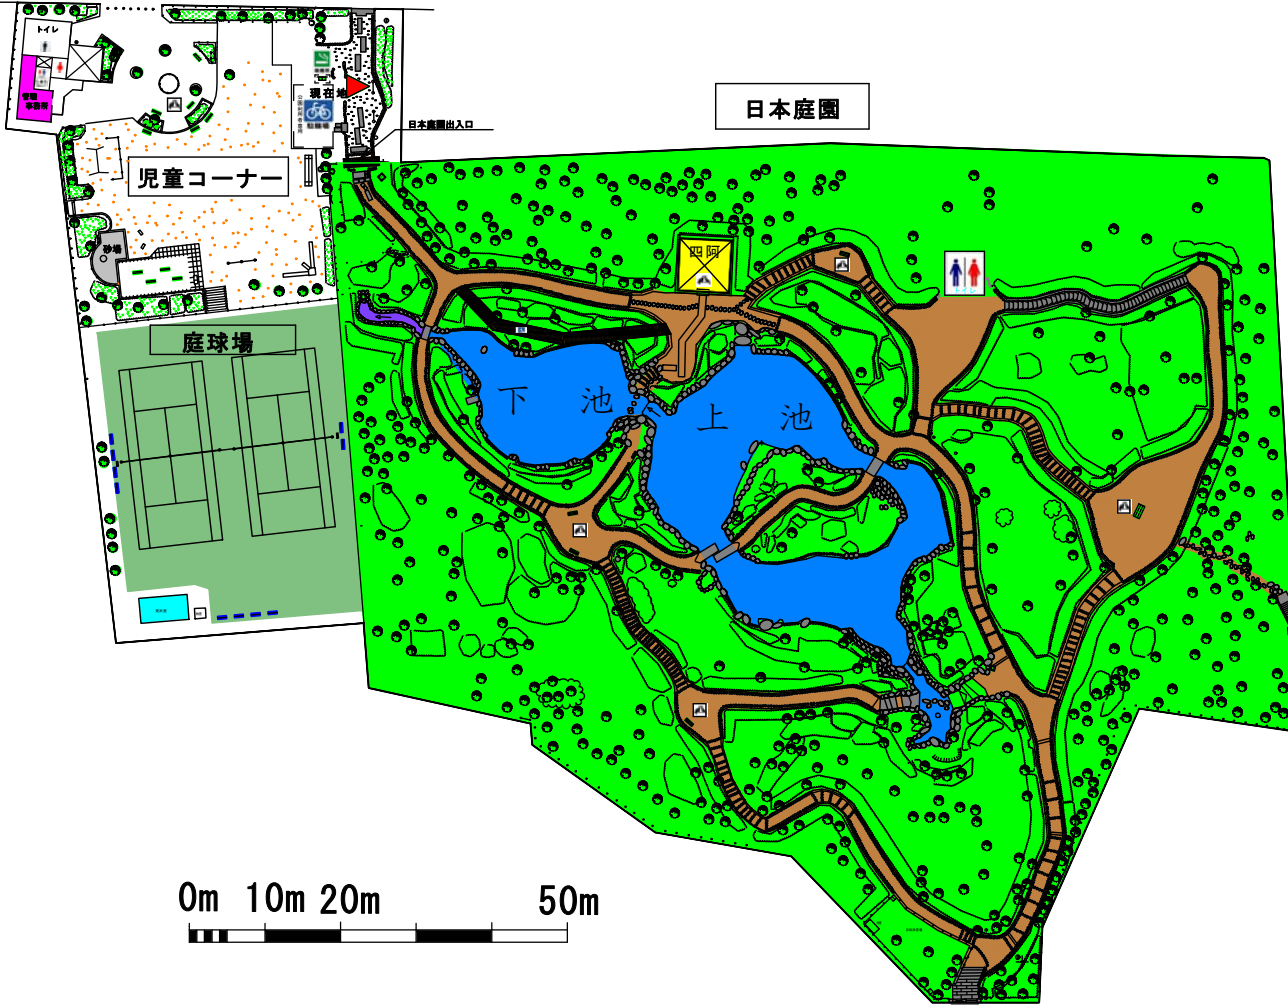

都電荒川線

新目白通り

甘泉園公園案内図

開園時間 (日本庭園)	午前7時より午後7時まで (3月から10月の間) 午前7時より午後5時まで (11月から2月の間)
----------------	--

環状4号出入口

水稲荷神社方面出入口