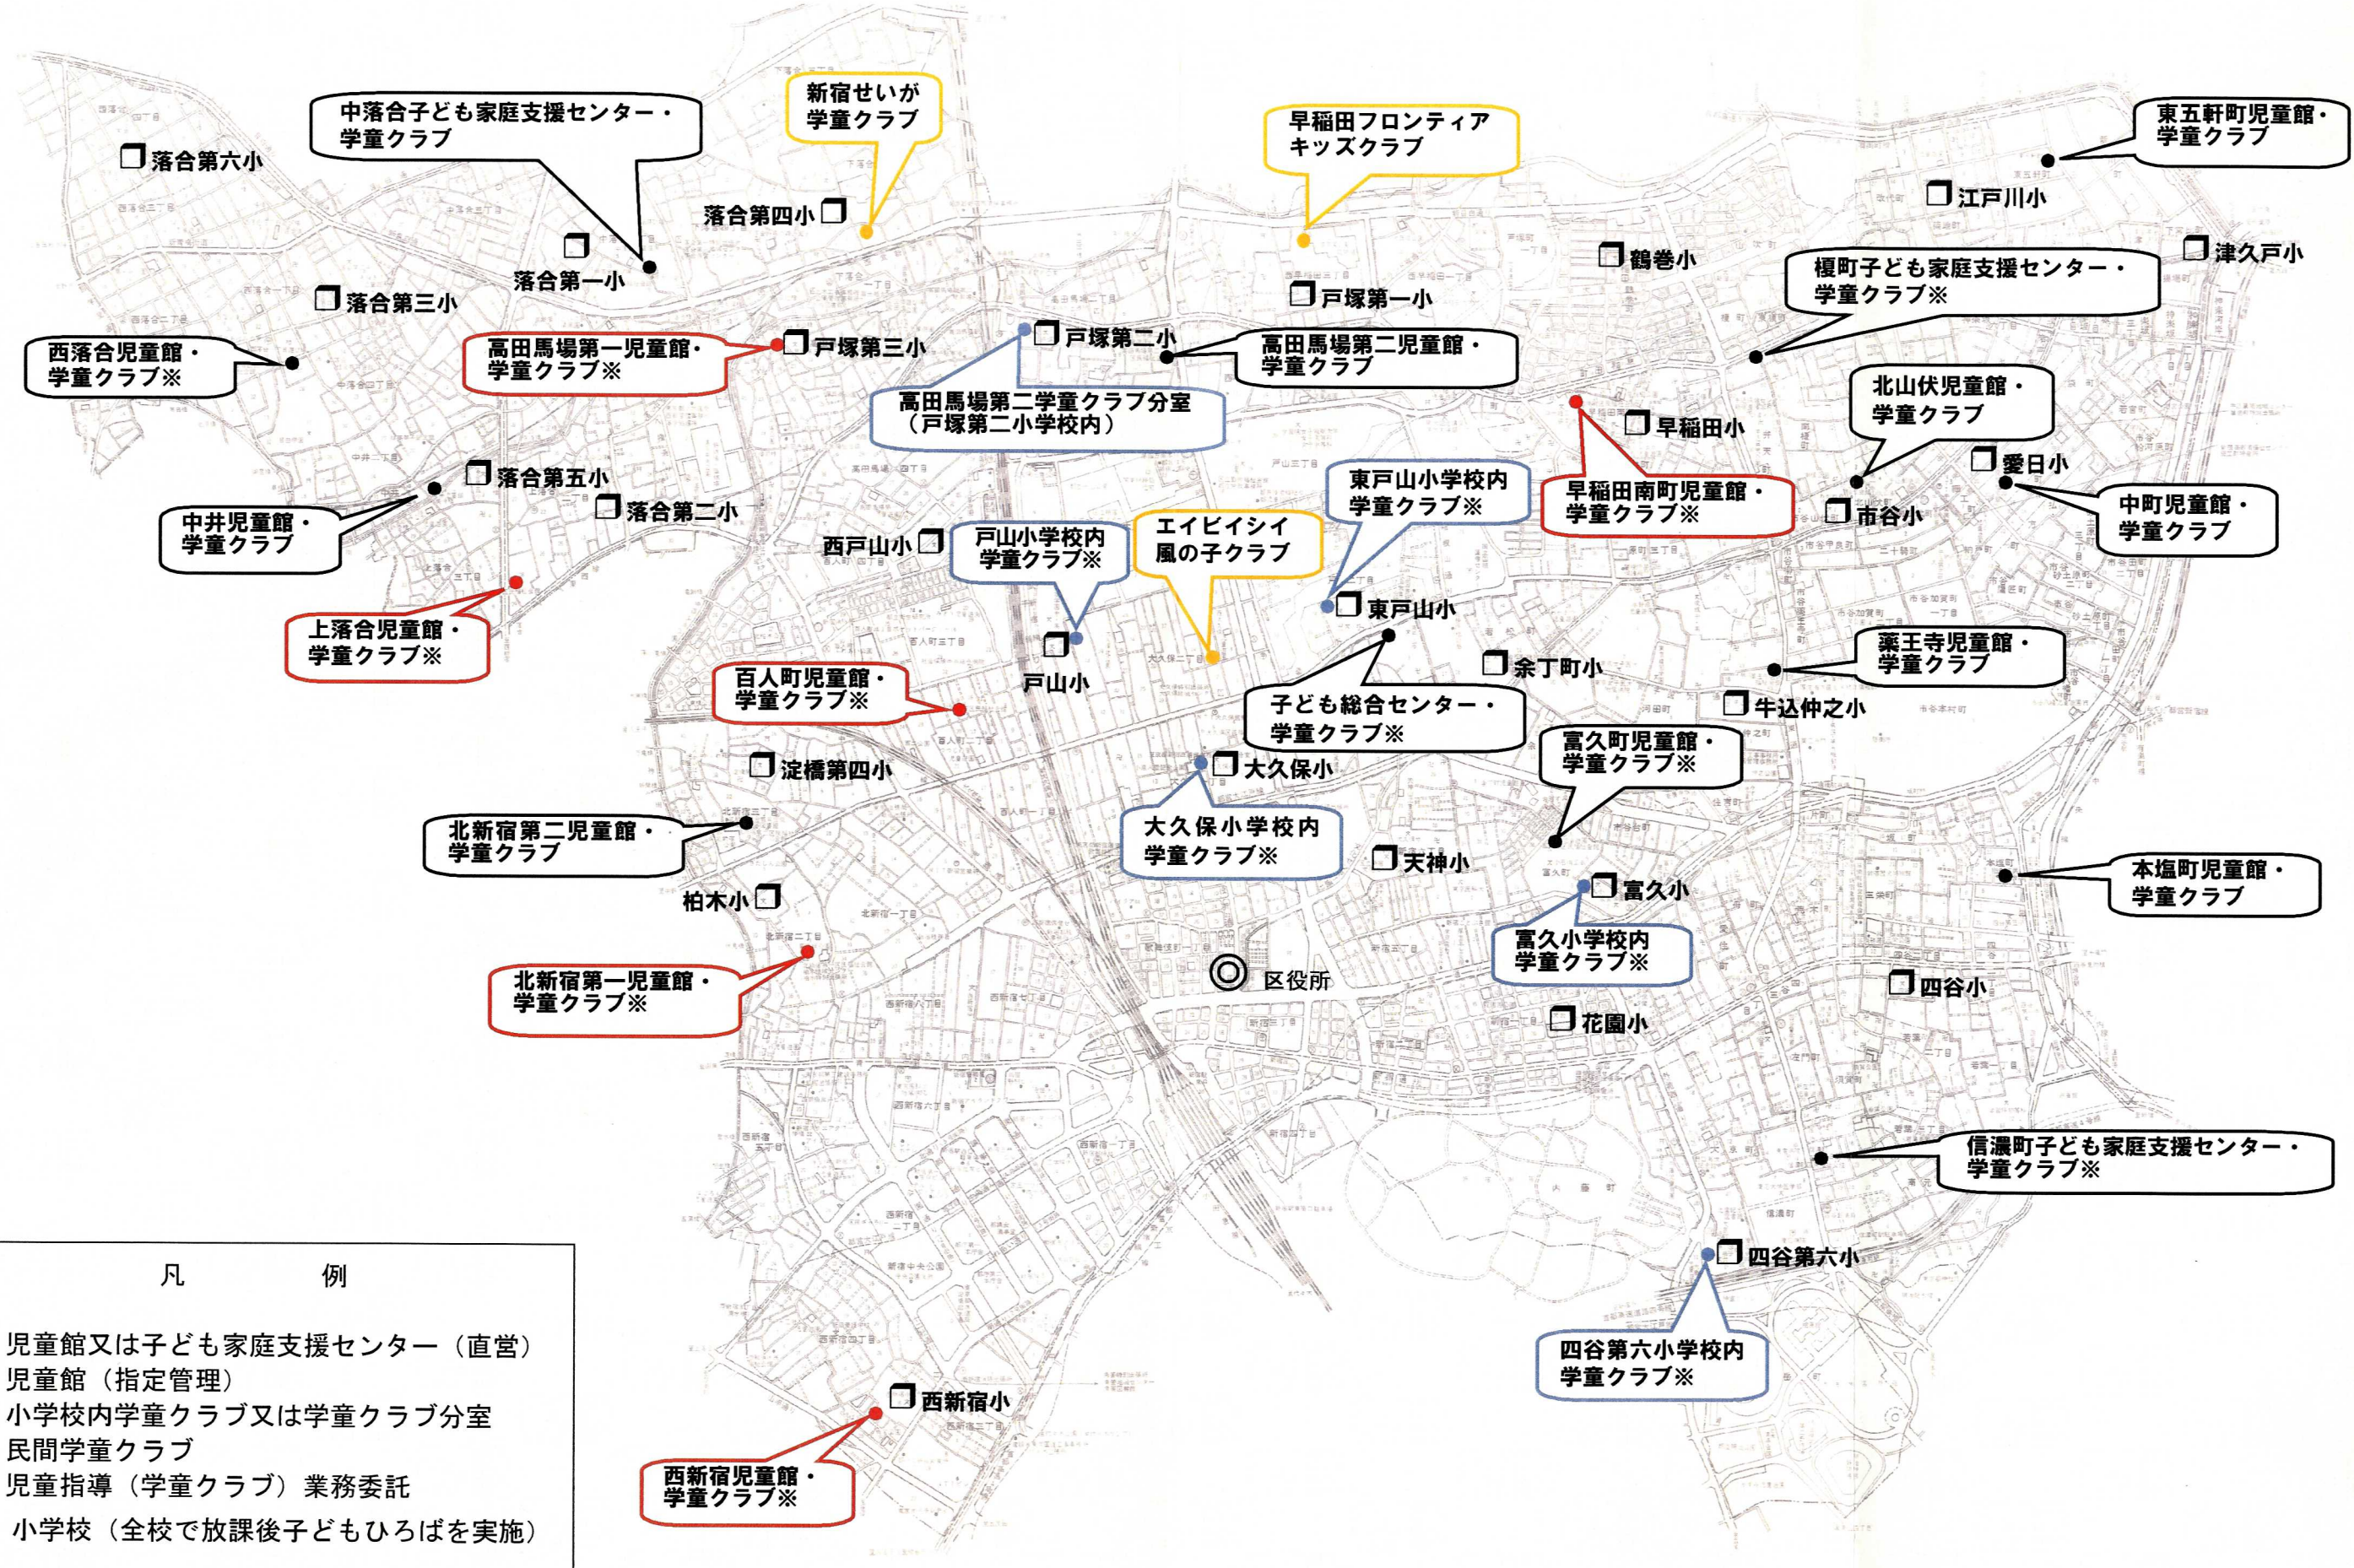

児童館・学童クラブ・放課後子どもひろば マップ

- 凡 例
- 児童館又は子ども家庭支援センター（直営）
 - 児童館（指定管理）
 - 小学校内学童クラブ又は学童クラブ分室
 - 民間学童クラブ
 - ※ 児童指導（学童クラブ）業務委託
 - 小学校（全校で放課後子どもひろばを実施）