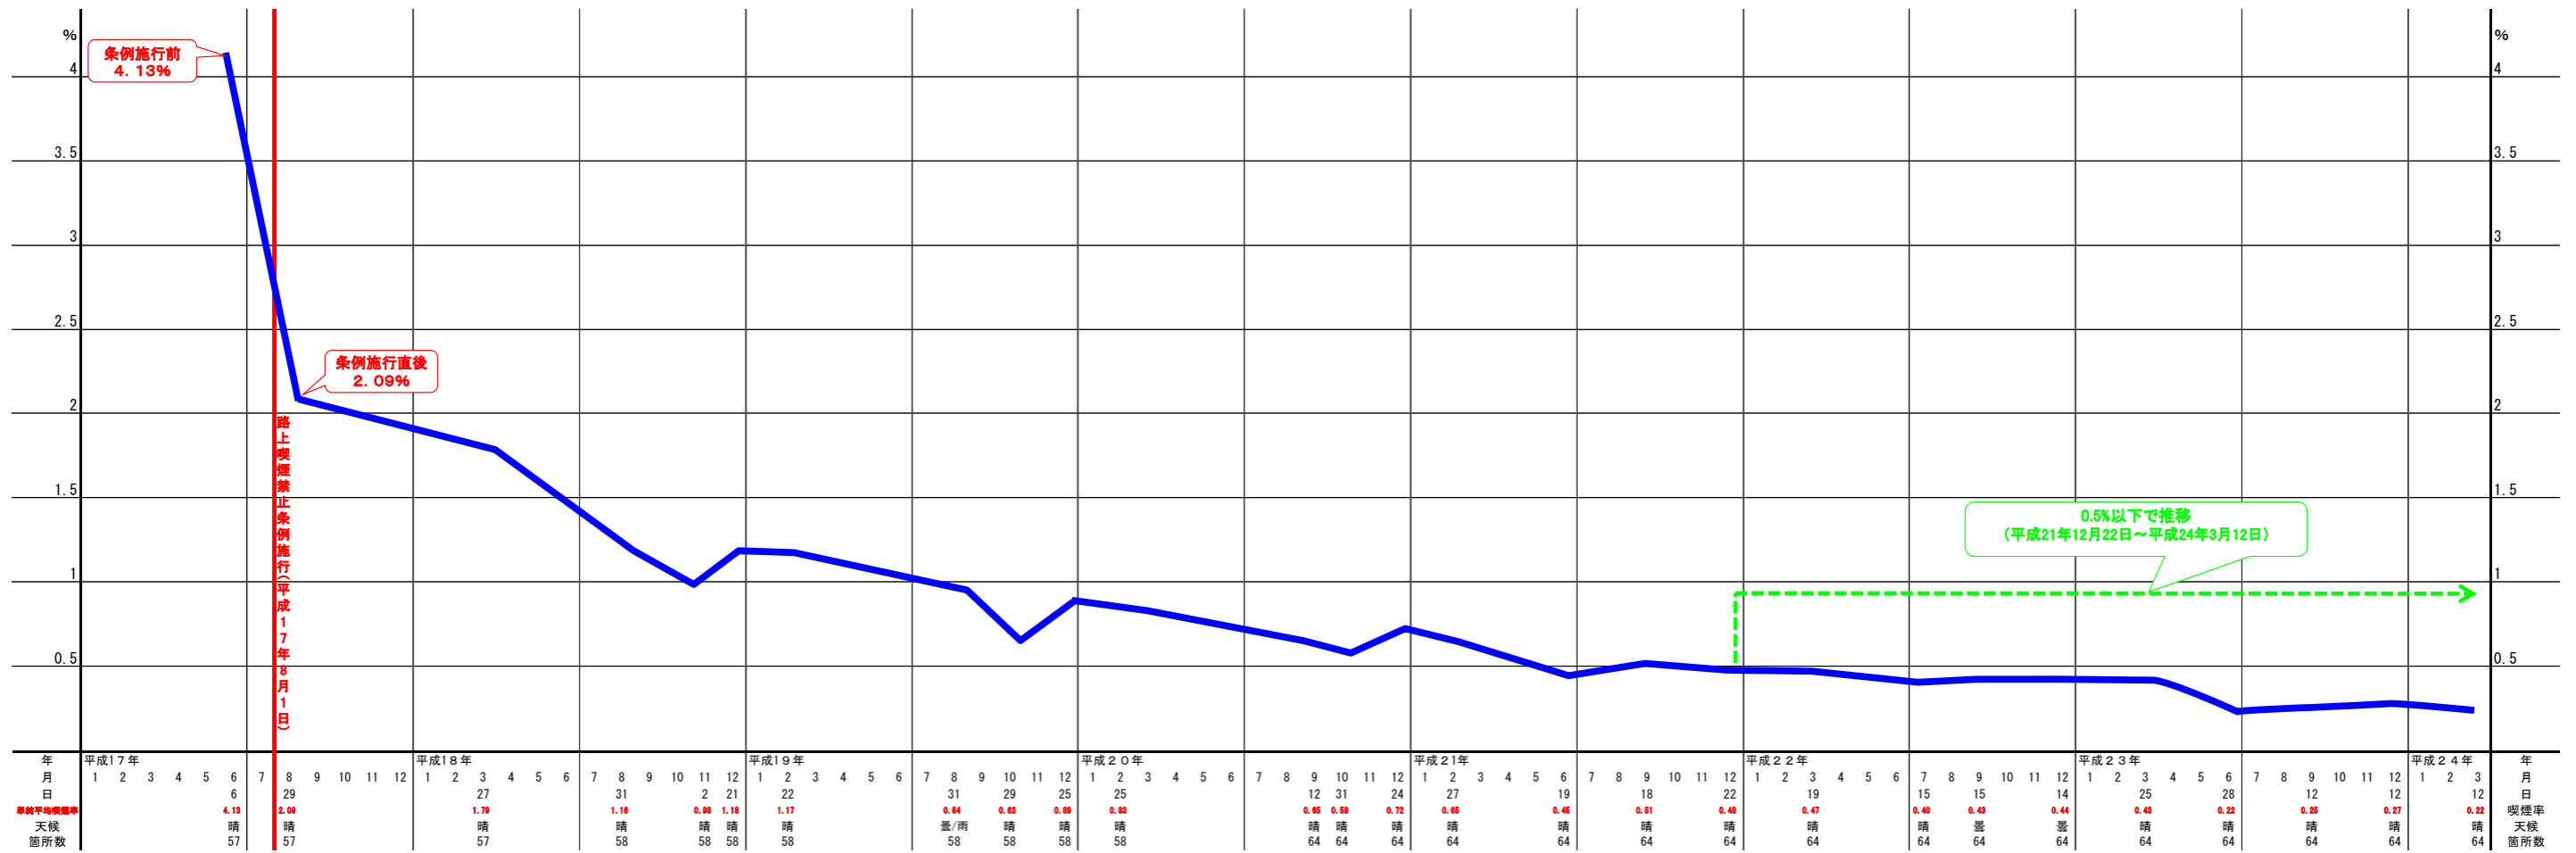

【平成17年度～平成23年度】路上喫煙率調査 結果推移

年月日	1	2	3	4	5	6	7	8	9	10	11	12
平成17年						6						
平成18年						27						
平成19年						31						
平成20年						2						
平成21年						25						
平成22年						12						
平成23年						15						
平成24年						12						

天候	1	2	3	4	5	6	7	8	9	10	11	12
平成17年						晴						
平成18年						晴						
平成19年						晴						
平成20年						曇/雨						
平成21年						晴						
平成22年						晴						
平成23年						晴						
平成24年						晴						

箇所数	1	2	3	4	5	6	7	8	9	10	11	12
平成17年						57						
平成18年						57						
平成19年						58						
平成20年						58						
平成21年						58						
平成22年						64						
平成23年						64						
平成24年						64						